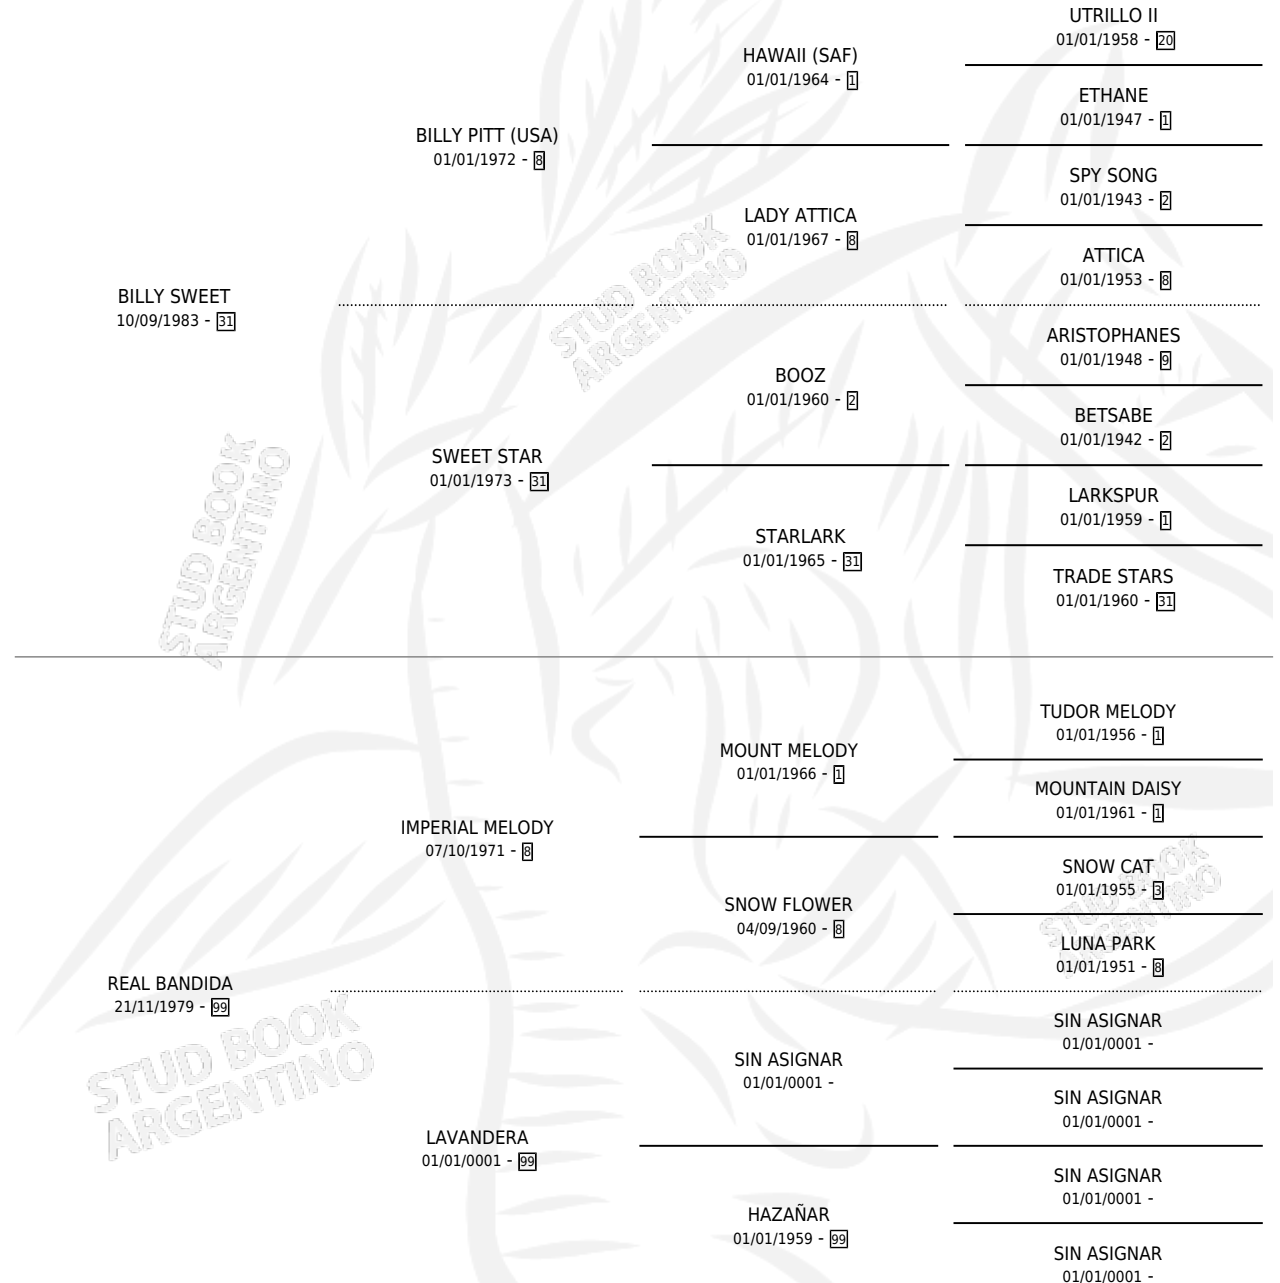

DULCE BANDIDA

por **BILLY SWEET** y **REAL BANDIDA** por **IMPERIAL MELODY**

Argentina · Hembra · Alazan · SP · 26/09/1999
Familia 99 · Volumen 37

ESTADO

TIPIFICACIÓN SANGUÍNEA	X
TIPIFICACIÓN POR ADN	X
PASAPORTE	X
IDENTIFICACIÓN POR MICROCHIP	X
REPRODUCTOR	X

Lugar de nacimiento: El Tio

Criador: El Tio

PEDIGREE

DULCE BANDIDA

Datos oficiales del Stud Book Argentino

Documento generado el 10/05/2026

studbook.org.ar