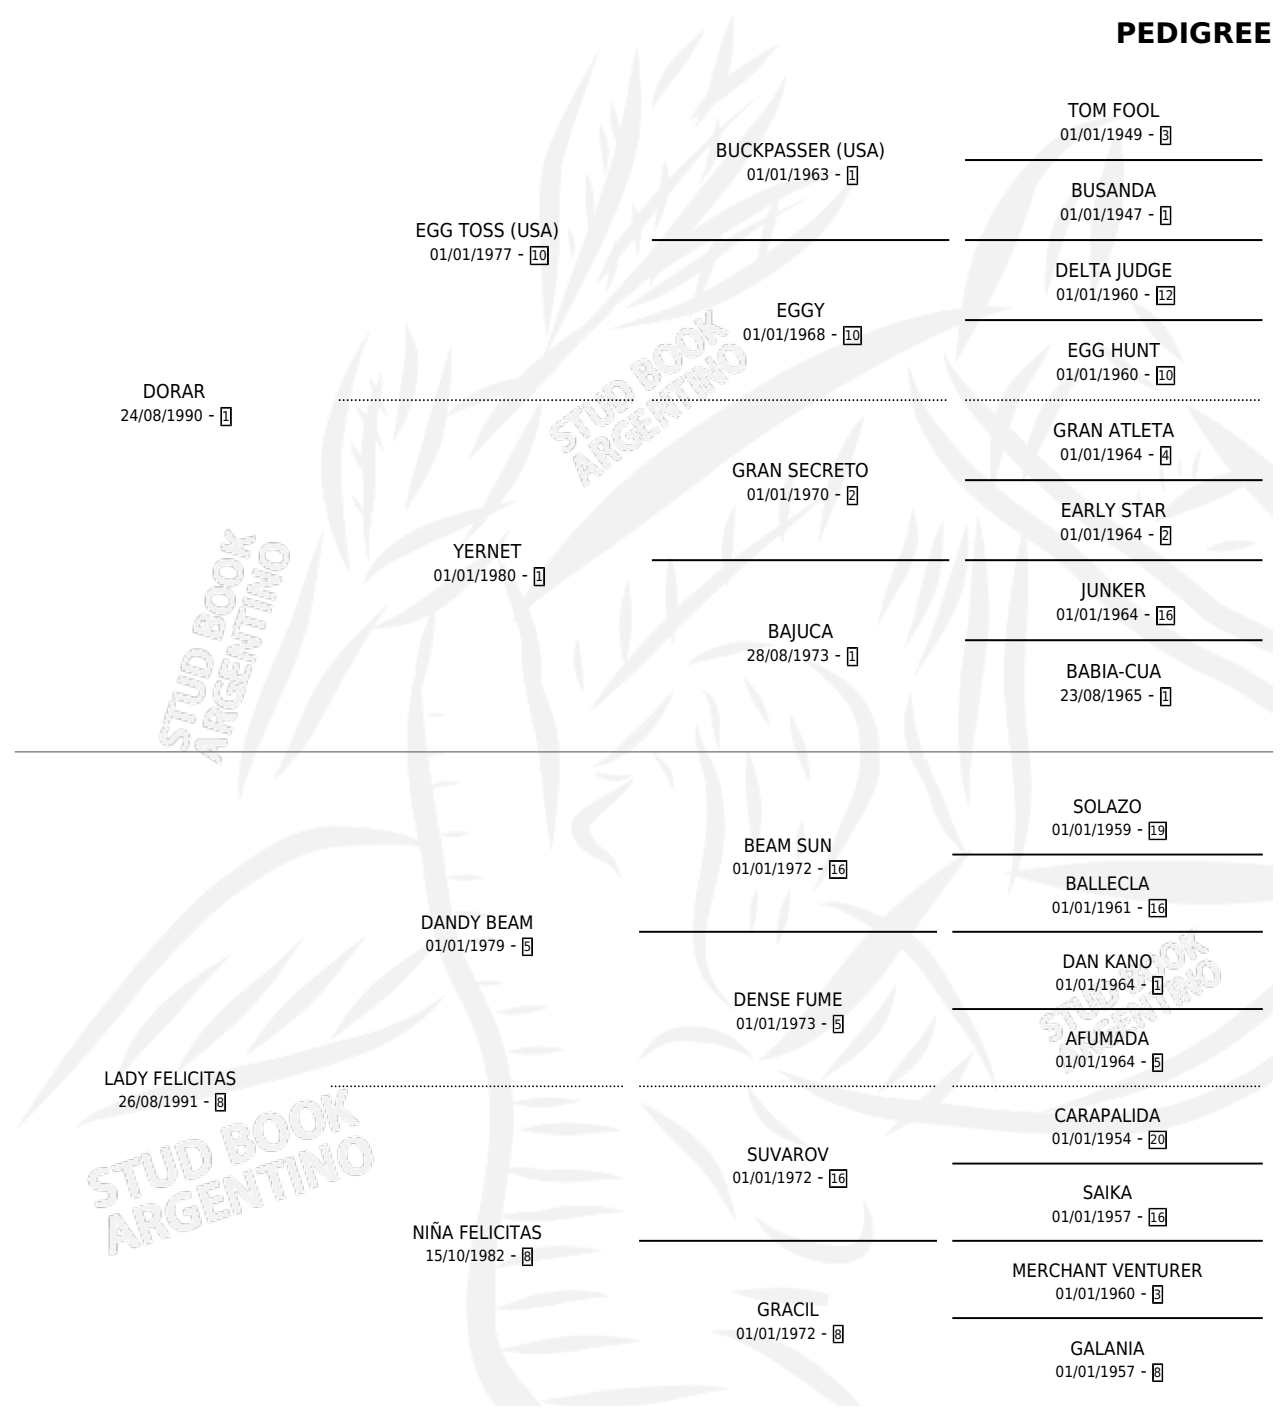

DORALEJO

por DORAR y LADY FELICITAS por DANDY BEAM

Argentina · Macho · Zaino · SP · 05/09/1999
Familia 8-j · Volumen 37

ESTADO

TIPIFICACIÓN SANGUÍNEA	X
TIPIFICACIÓN POR ADN	X
PASAPORTE	X
IDENTIFICACIÓN POR MICROCHIP	X
REPRODUCTOR	X

Lugar de nacimiento: Don Luis Toro

Criador: Sin dato

PEDIGREE