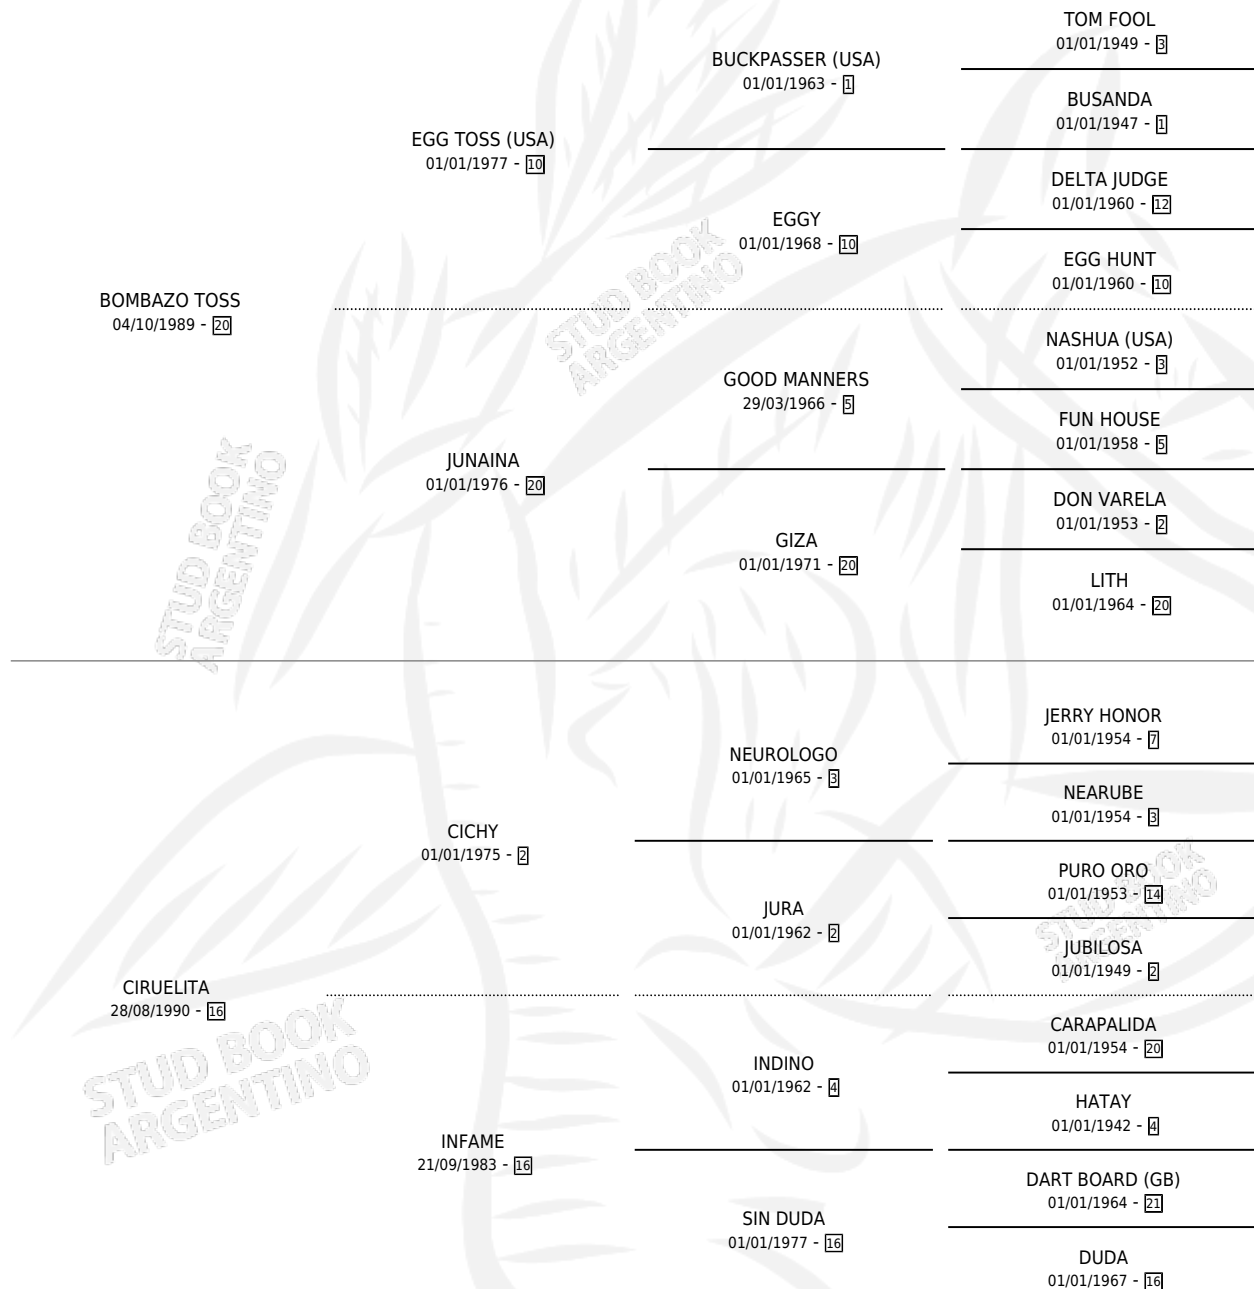

BATACLANA TOSS

por **BOMBAZO TOSS** y **CIRUELITA** por **CICHY**

Argentina · Hembra · Zaino · SP · 21/09/1999
Familia 16-e · Volumen 37

ESTADO

TIPIFICACIÓN SANGUÍNEA	✓
TIPIFICACIÓN POR ADN	✓
PASAPORTE	X
IDENTIFICACIÓN POR MICROCHIP	X
REPRODUCTOR	✓

Lugar de nacimiento: Campo particular

Criador: Sin dato

~

HIJOS

	MACHOS	HEMBRAS
4 NACIERON	2	2
2 CORRIERON	1	1

SIN ACTUACIONES

PEDIGREE

CAMPAÑA

Solo carreras oficiales de Argentina

POR EDAD

EDAD	CC	1°	2°	3°	4°	5°	NP	CLC	CLG	CLCG1	CLGG1	IMPORTE	GANANCIA / CC
5 AÑOS	3	0	0	0	0	0	3	0	0	0	0	\$0	\$0
TOTALES	3	0	0	0	0	0	3	0	0	0	0	\$0	\$0
%		0.0%	0.0%	0.0%	0.0%	0.0%	100%	0.0%	0.0%	0.0%	0.0%		