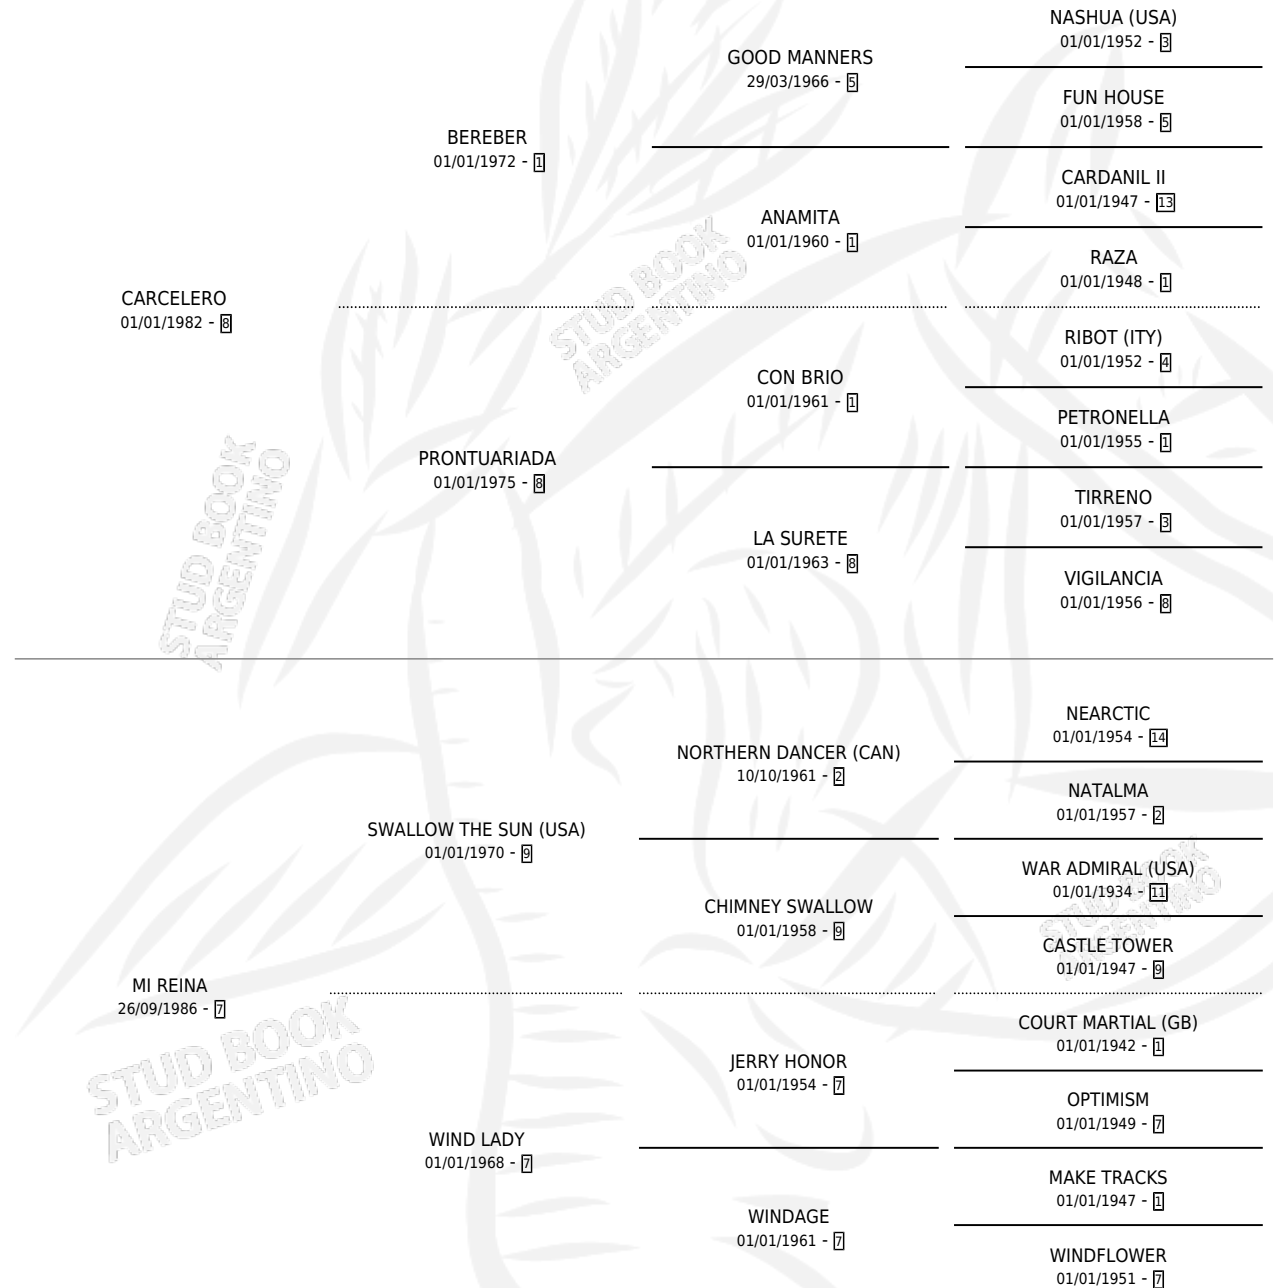

CONFIGURADA

por **CARCELERO** y **MI REINA** por **SWALLOW THE SUN (USA)**

Argentina · Hembra · Alazan · SP · 10/09/1999
Familia 7 · Volumen 37

ESTADO

TIPIFICACIÓN SANGUÍNEA	✓
TIPIFICACIÓN POR ADN	✓
PASAPORTE	X
IDENTIFICACIÓN POR MICROCHIP	X
REPRODUCTOR	✓

Lugar de nacimiento: R.c.b.

Criador: R.c.b.

~

HIJOS

	MACHOS	HEMBRAS
2 NACIERON	0	2
SIN ACTUACIONES		

PEDIGREE

S

mientos 2 / Efectividad 100%