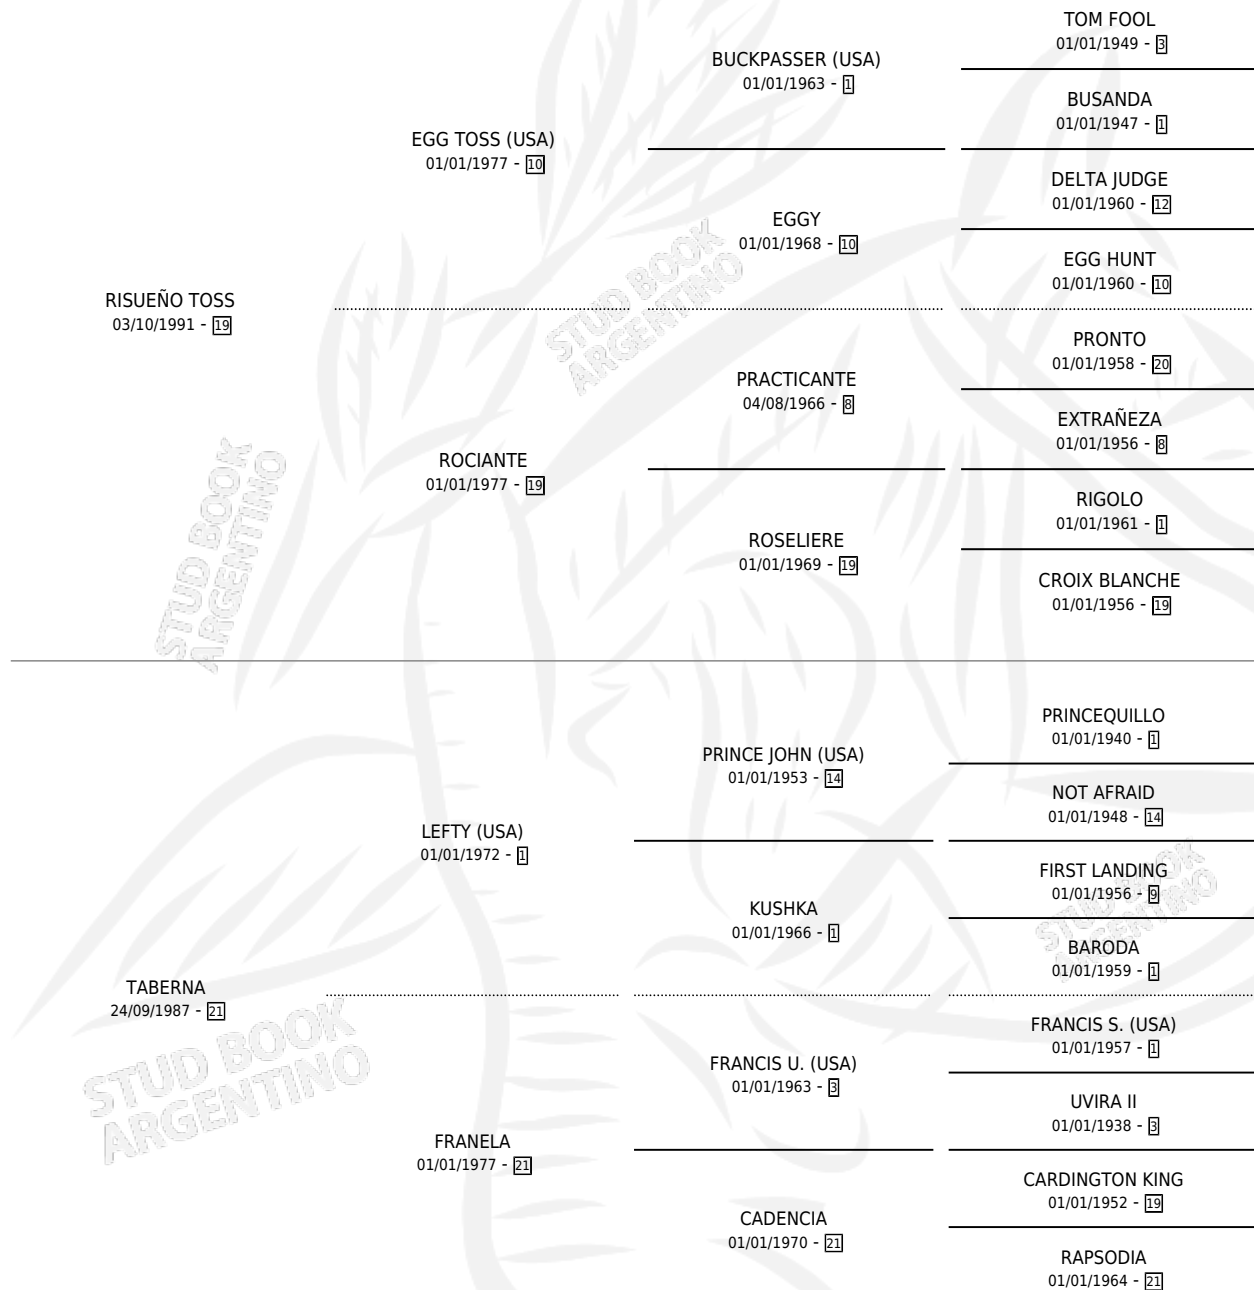

TABERNA TOSS

por RISUEÑO TOSS y TABERNA por LEFTY (USA)

Argentina · Hembra · Zaino · SP · 18/09/1999
Familia 21-a · Volumen 37

ESTADO

TIPIFICACIÓN SANGUÍNEA	✓
TIPIFICACIÓN POR ADN	X
PASAPORTE	X
IDENTIFICACIÓN POR MICROCHIP	X
REPRODUCTOR	X

Lugar de nacimiento: Die-cris-mar

Criador: Sin dato

PEDIGREE

TABERNERA TOSS

Datos oficiales del Stud Book Argentino

Documento generado el 04/05/2026

studbook.org.ar