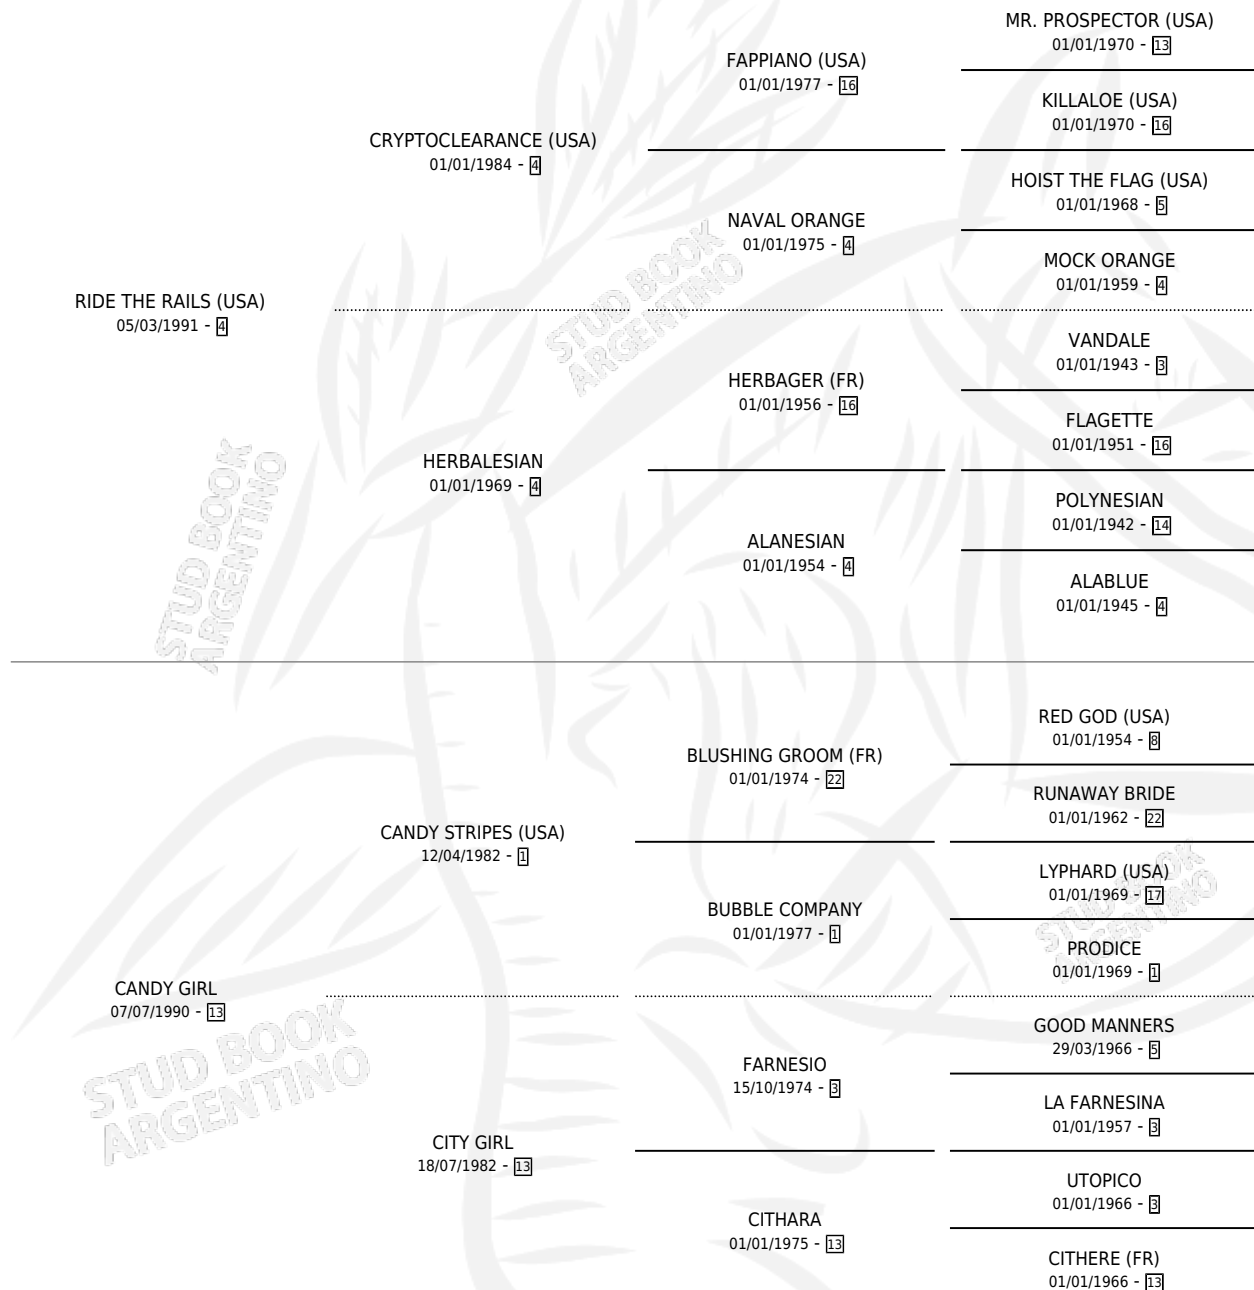

CANDY RIDE

por **RIDE THE RAILS (USA)** y **CANDY GIRL** por **CANDY STRIPES (USA)**

Argentina · Macho · Zaino · SP · 27/09/1999
Familia 13-c · Volumen 37

DISTINCIONES

MEJOR MILLERO 2002

ESTADO

TIPIFICACIÓN SANGUÍNEA ✓

TIPIFICACIÓN POR ADN ✓

PASAPORTE X

IDENTIFICACIÓN POR MICROCHIP X

REPRODUCTOR ✓

Lugar de nacimiento: Abolengo

Criador: Abolengo

~

HIJOS

	MACHOS	HEMBRAS
62 NACIERON	20	42
27 CORRIERON	11	16
17 GANARON	5	12
3 GANADORES CL	1 GANADORES GR	0 GANADORES G1

PEDIGREE