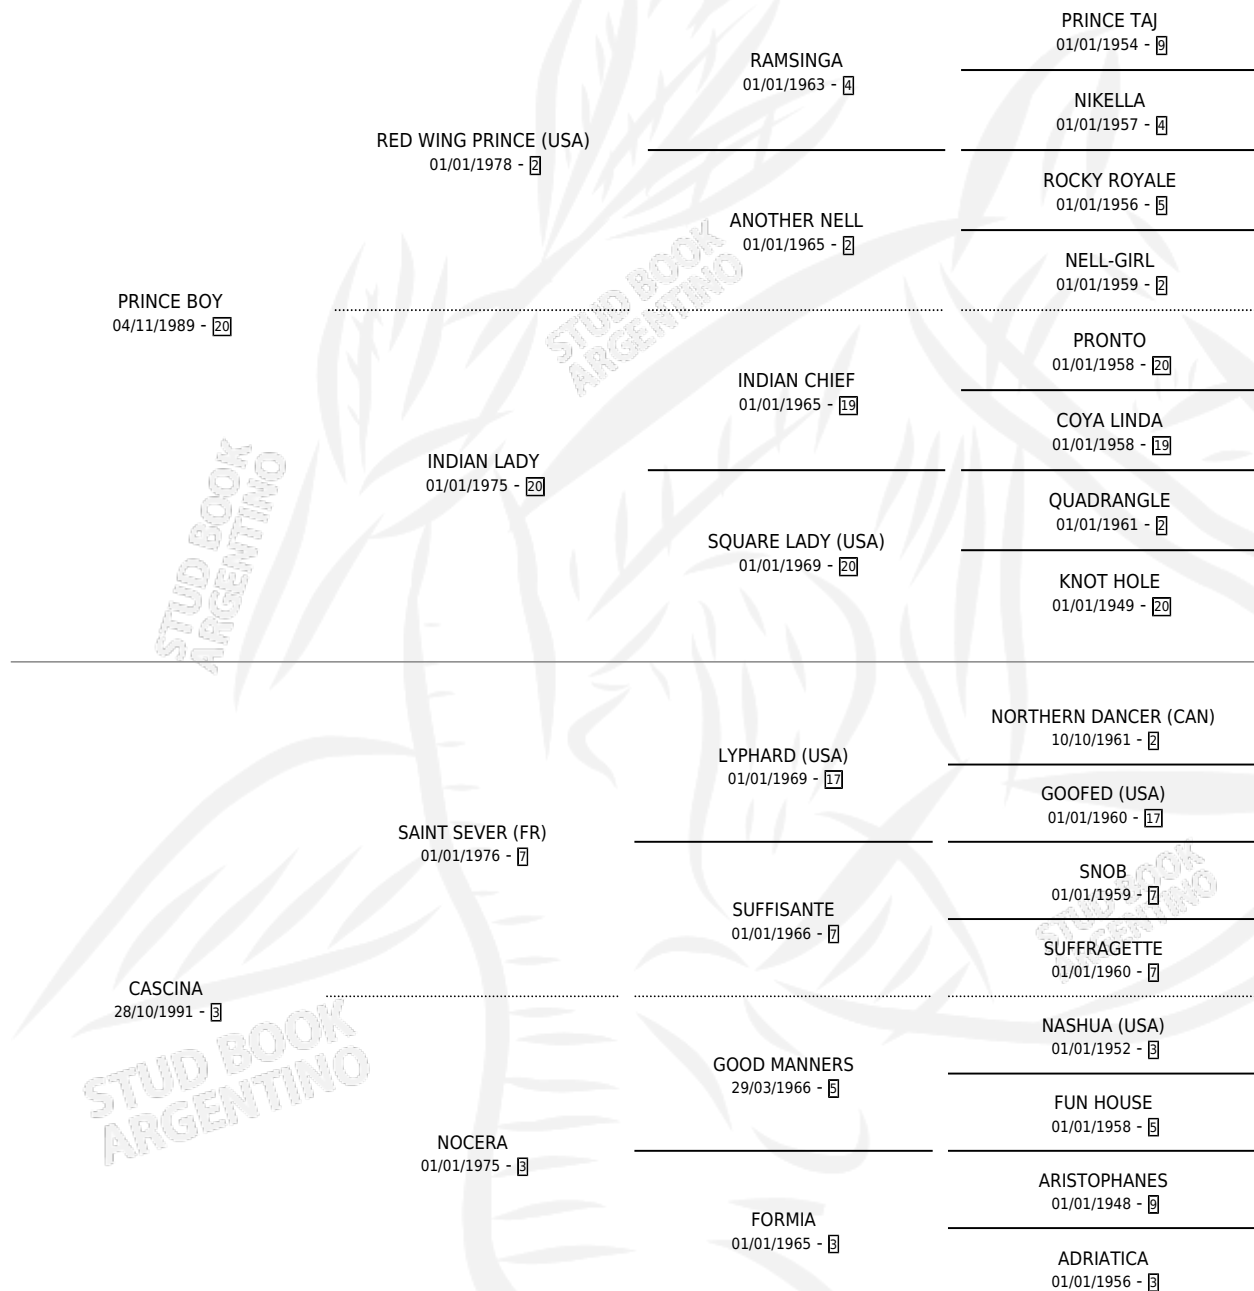

CASUAL PRINCE

por PRINCE BOY y CASCINA por SAINT SEVER (FR)

Argentina · Macho · Zaino · SP · 09/09/1999
Familia 3-b · Volumen 37

ESTADO

TIPIFICACIÓN SANGUÍNEA	✓
TIPIFICACIÓN POR ADN	X
PASAPORTE	X
IDENTIFICACIÓN POR MICROCHIP	X
REPRODUCTOR	X

Lugar de nacimiento: San Jose del Socorro

Criador: San Jose de El Socorro Saayc

PEDIGREE

CASUAL PRINCE

Datos oficiales del Stud Book Argentino

Documento generado el 12/05/2026

studbook.org.ar