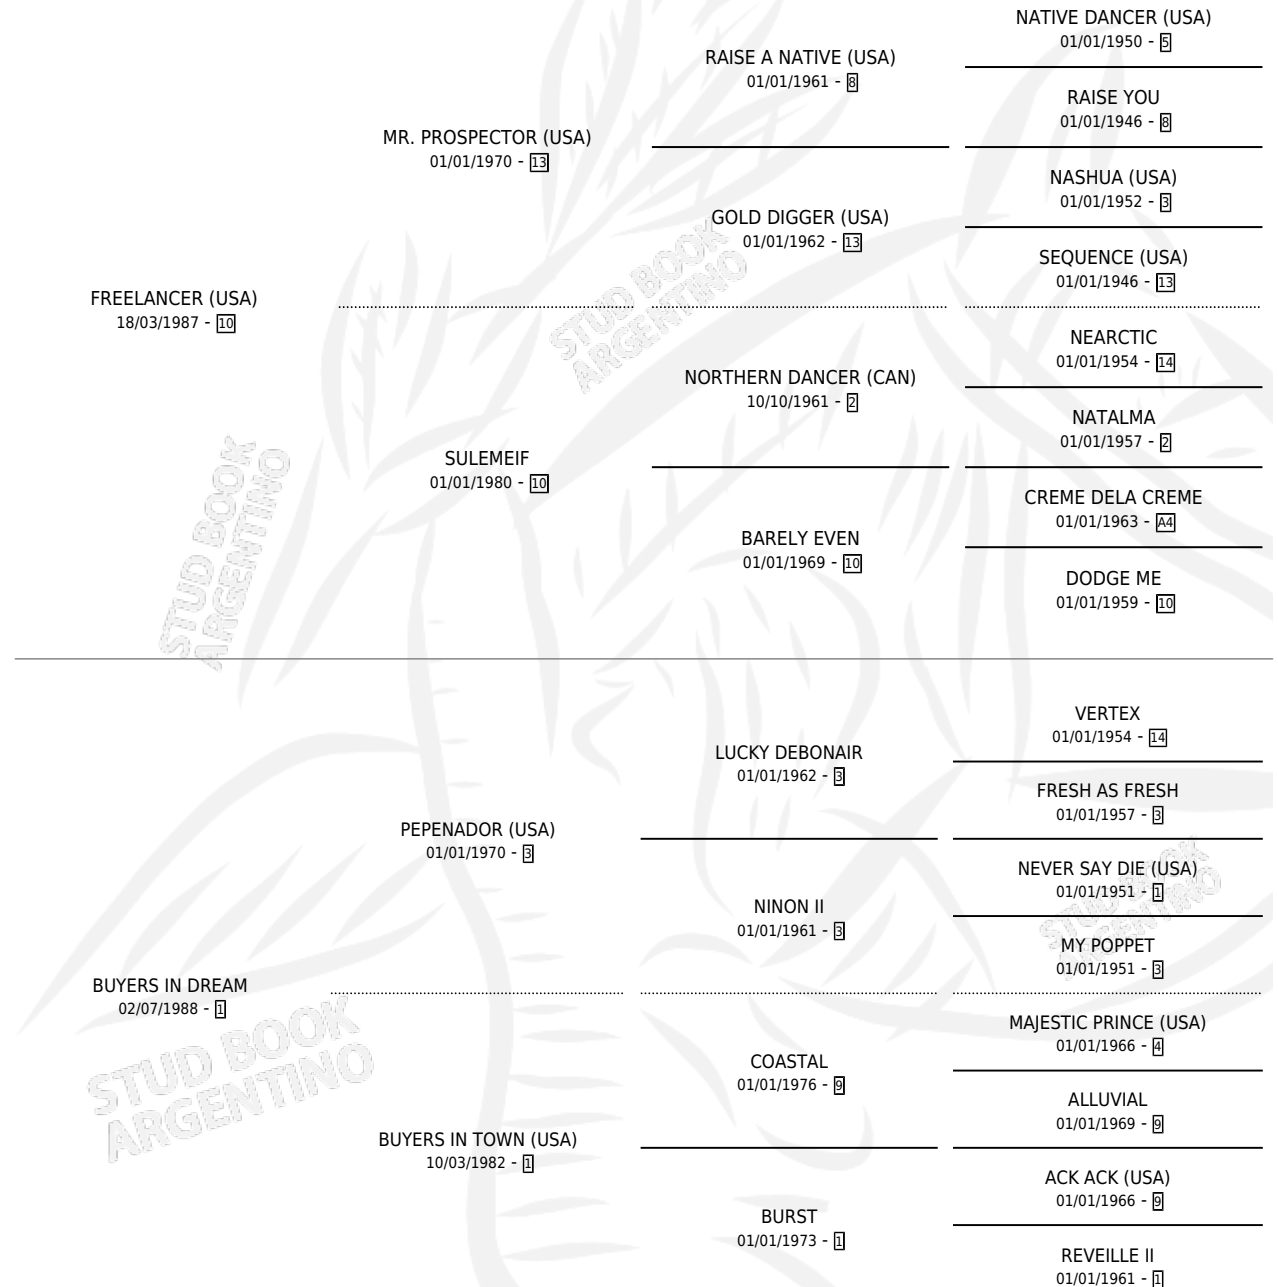

LA PAICA

por **FREELANCER (USA)** y **BUYERS IN DREAM** por **PEPENADOR (USA)**

Argentina · Hembra · Zaino · SP · 25/08/1999
Familia 1 · Volumen 37

ESTADO

TIPIFICACIÓN SANGUÍNEA	✓
TIPIFICACIÓN POR ADN	✓
PASAPORTE	X
IDENTIFICACIÓN POR MICROCHIP	X
REPRODUCTOR	✓

Lugar de nacimiento: Campo particular
Criador: Peluso Norberto

~

HIJOS

	MACHOS	HEMBRAS
11 NACIERON	4	7
8 CORRIERON	3	5
6 GANARON	2	4
0 GANADORES CL	0 GANADORES GR	0 GANADORES G1

PEDIGREE

CAMPAÑA

Solo carreras oficiales de Argentina

Ganadora de 3 carreras en San Isidro y Palermo - \$31,152, a los 3,4 y 5 años.

POR DISTANCIA

HIPODROMO	CC	1°	2°	3°	4°	5°	NP	CLC	CLG	CLCG1	CLGG1	IMPORTE
PALERMO	8	2	3	2	0	0	1	0	0	0	0	\$23,352
1200 MTS	3	1	1	0	0	0	1	0	0	0	0	\$8,960
1000 MTS	5	1	2	2	0	0	0	0	0	0	0	\$14,392
SAN ISIDRO	4	1	0	0	0	1	2	0	0	0	0	\$7,800
1100 MTS	2	0	0	0	0	1	1	0	0	0	0	\$0
1000 MTS	2	1	0	0	0	0	1	0	0	0	0	\$7,800