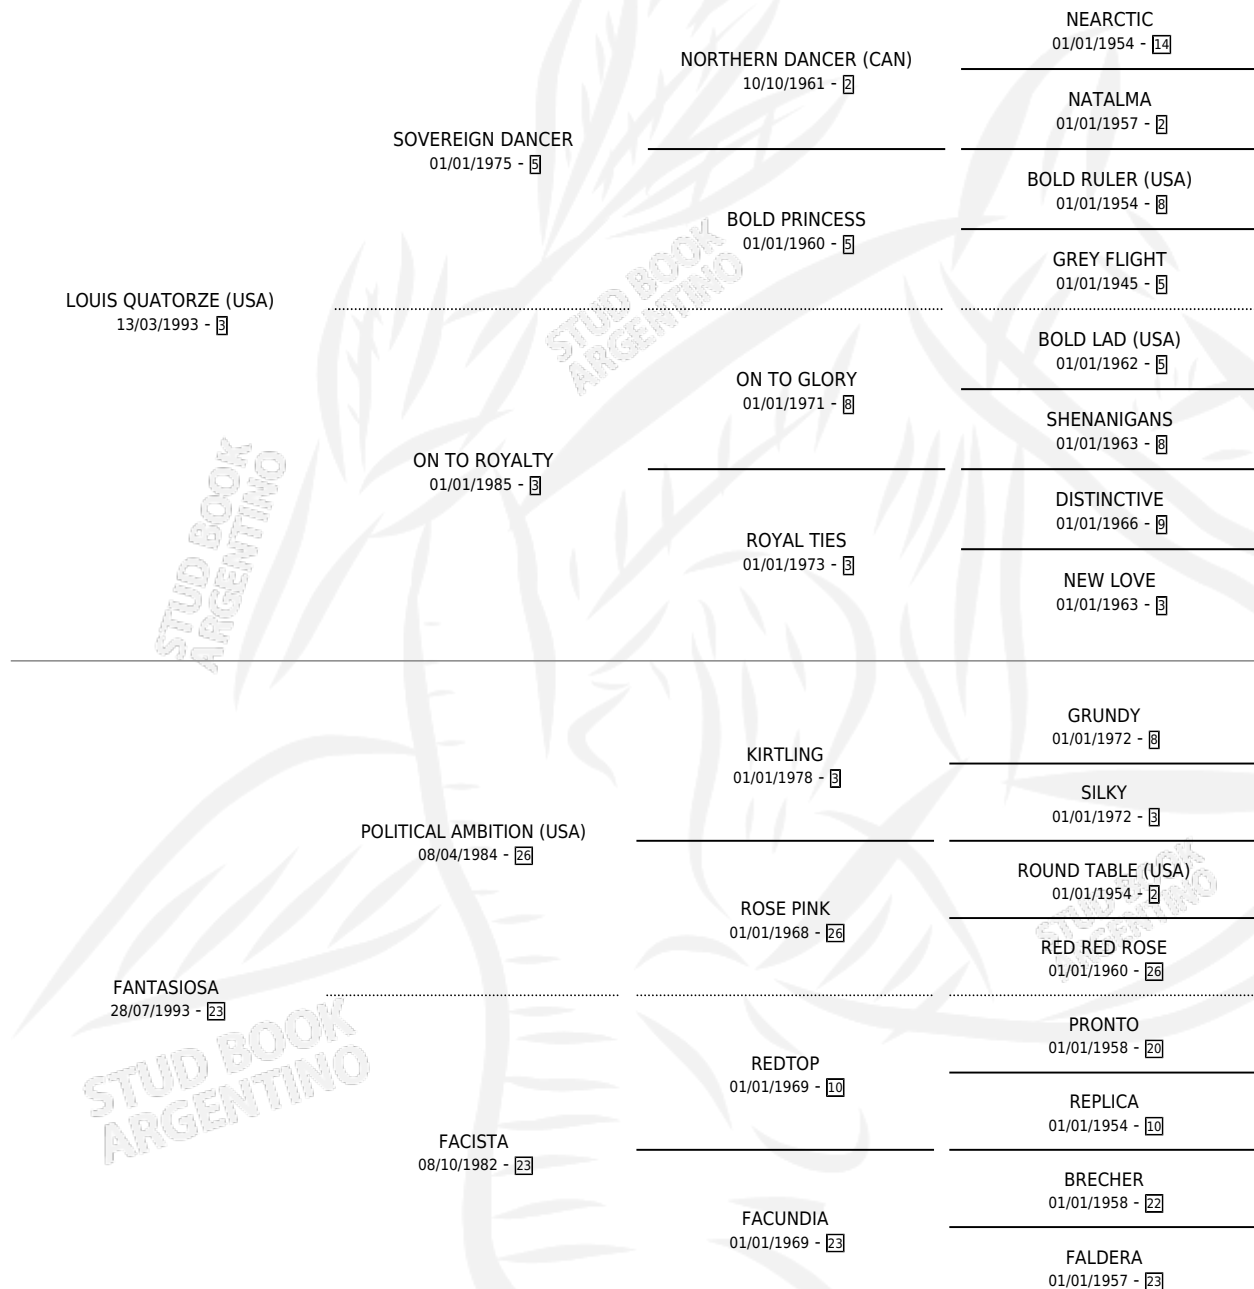

REAL FANTASY

por LOUIS QUATORZE (USA) y FANTASIOSA por
POLITICAL AMBITION (USA)

Argentina · Hembra · Zaino · SP · 05/09/1999
Familia 23-a · Volumen 37

ESTADO

TIPIFICACIÓN SANGUÍNEA	✓
TIPIFICACIÓN POR ADN	✓
PASAPORTE	X
IDENTIFICACIÓN POR MICROCHIP	X
REPRODUCTOR	✓

Lugar de nacimiento: La Quebrada
Criador: La Quebrada

~

HIJOS

	MACHOS	HEMBRAS
3 NACIERON	1	2
2 CORRIERON	1	1
1 GANARON	0	1
0 GANADORES CL	0 GANADORES GR	0 GANADORES G1

PEDIGREE