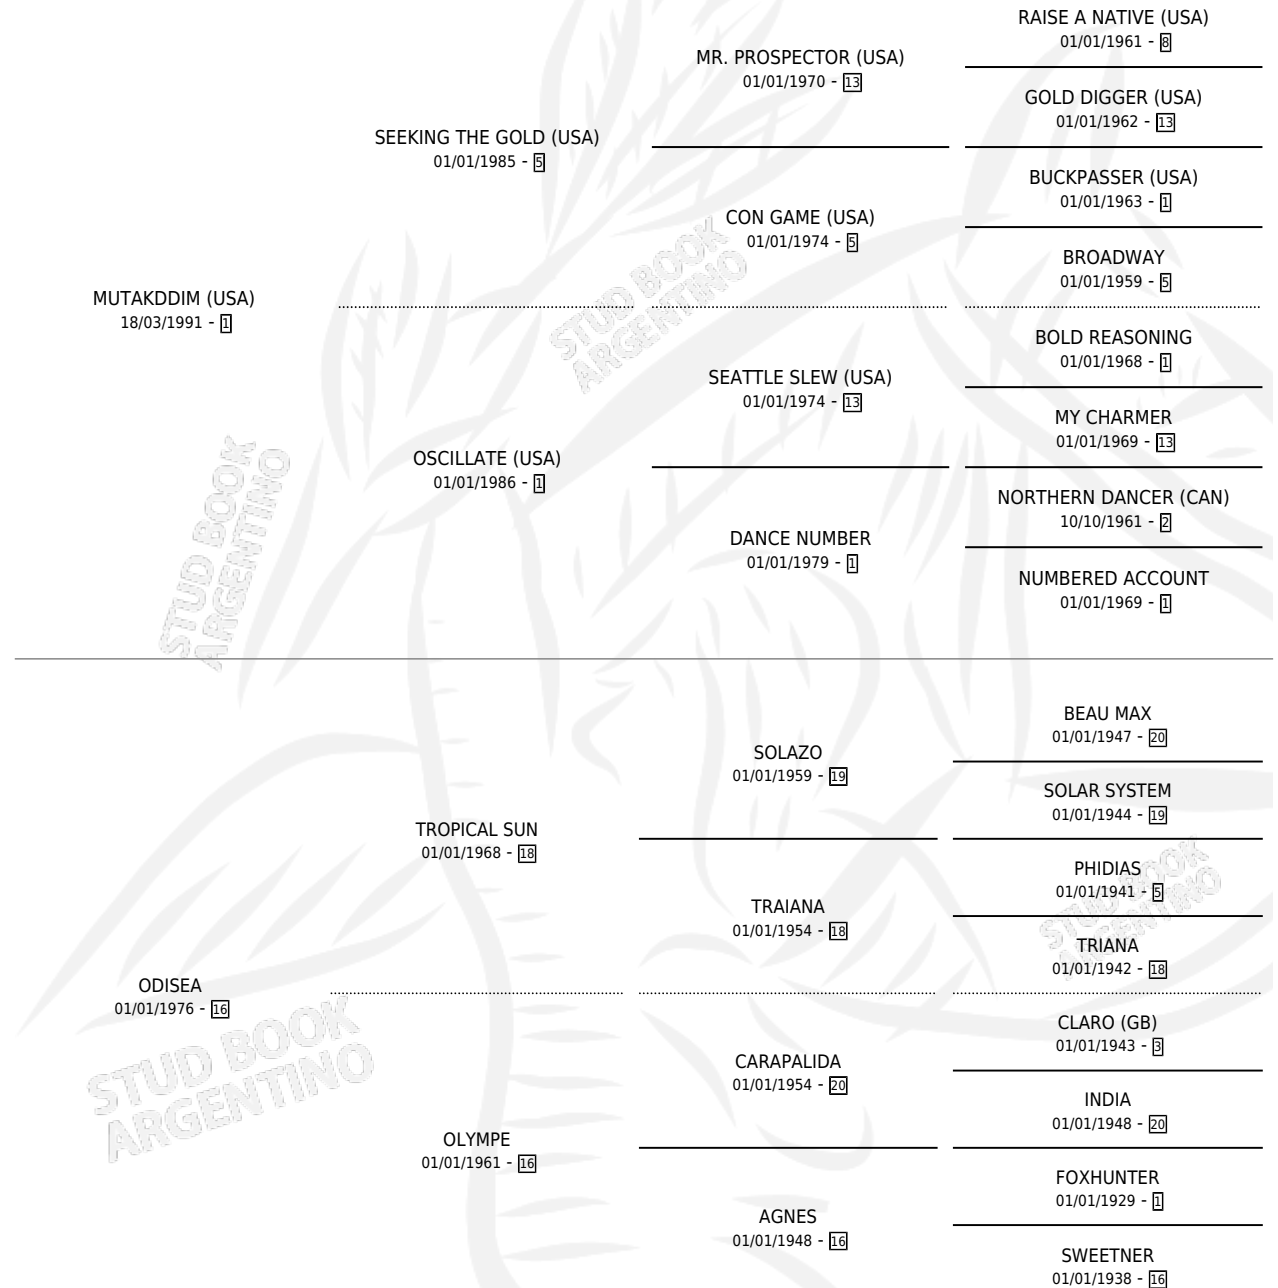

OLD GLORY

por **MUTAKDDIM (USA)** y **ODISEA** por **TROPICAL SUN**

Argentina · Hembra · Zaino · SP · 31/08/1999
Familia 16-d · Volumen 37

ESTADO

TIPIFICACIÓN SANGUÍNEA	✓
TIPIFICACIÓN POR ADN	✓
PASAPORTE	X
IDENTIFICACIÓN POR MICROCHIP	✓
REPRODUCTOR	✓

Lugar de nacimiento: La Quebrada

Criador: La Quebrada

~

HIJOS

	MACHOS	HEMBRAS
8 NACIERON	3	5
6 CORRIERON	2	4
5 GANARON	2	3
0 GANADORES CL	0 GANADORES GR	0 GANADORES G1

PEDIGREE