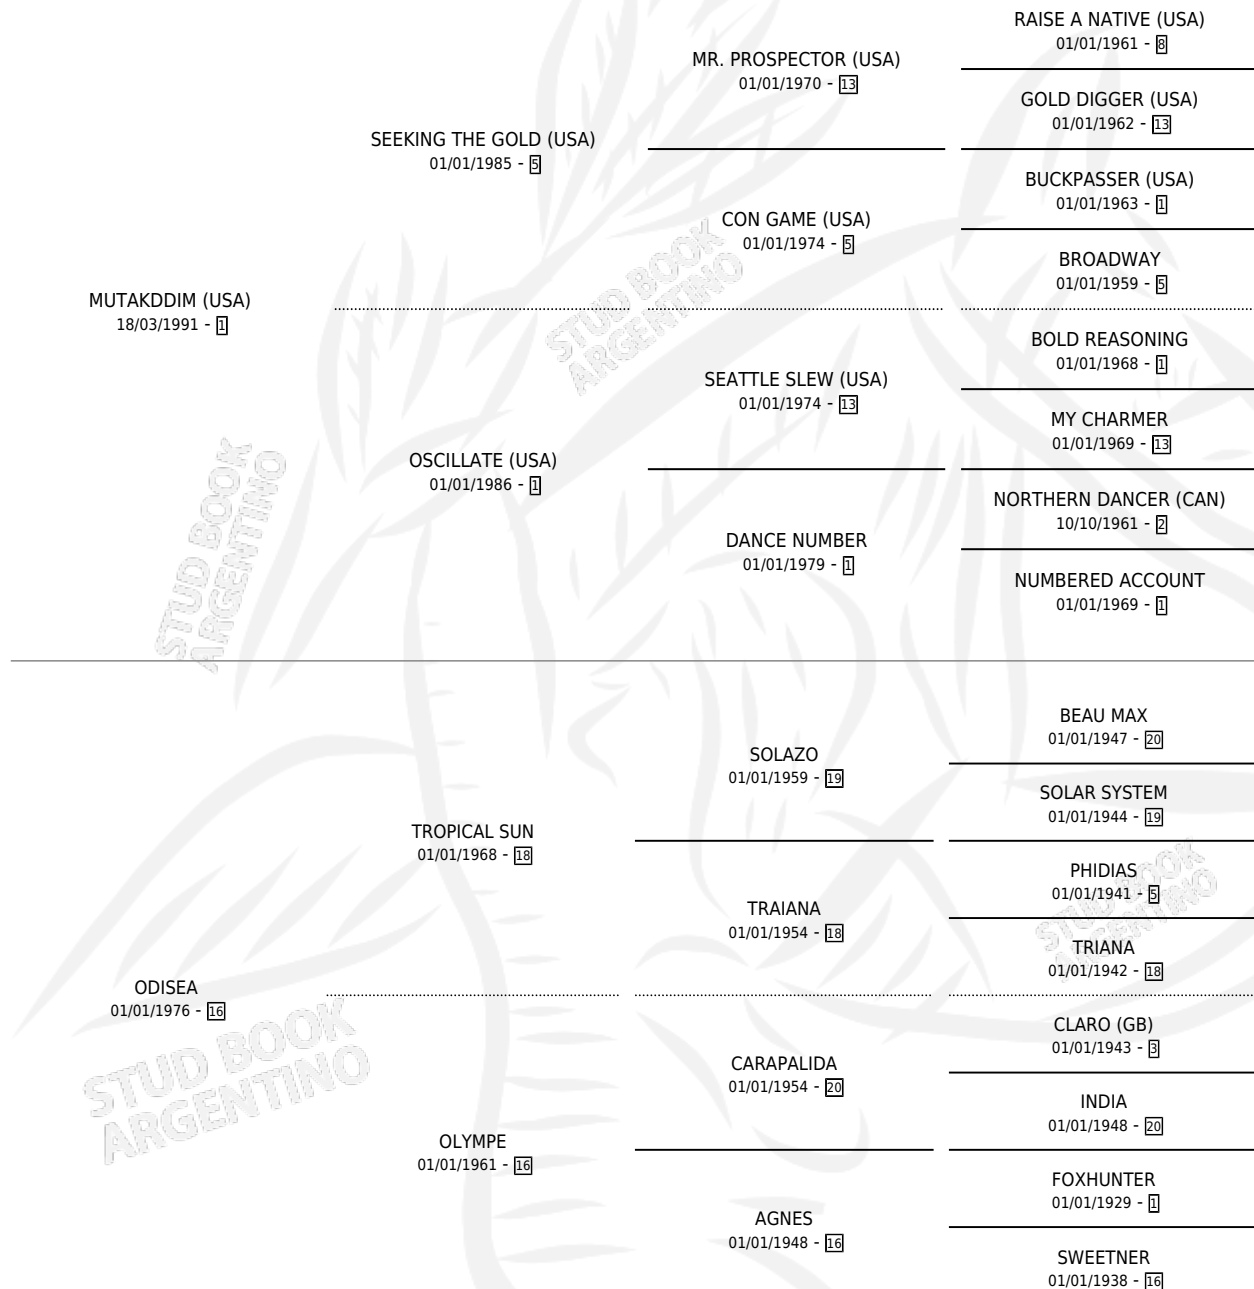

OLD GLORY

por **MUTAKDDIM (USA)** y **ODISEA** por **TROPICAL SUN**

Argentina · Hembra · Zaino · SP · 31/08/1999
Familia 16-d · Volumen 37

ESTADO

TIPIFICACIÓN SANGUÍNEA	✓
TIPIFICACIÓN POR ADN	✓
PASAPORTE	X
IDENTIFICACIÓN POR MICROCHIP	✓
REPRODUCTOR	✓

Lugar de nacimiento: La Quebrada
Criador: La Quebrada

~

HIJOS

	MACHOS	HEMBRAS
8 NACIERON	3	5
6 CORRIERON	2	4
5 GANARON	2	3
0 GANADORES CL	0 GANADORES GR	0 GANADORES G1

PEDIGREE