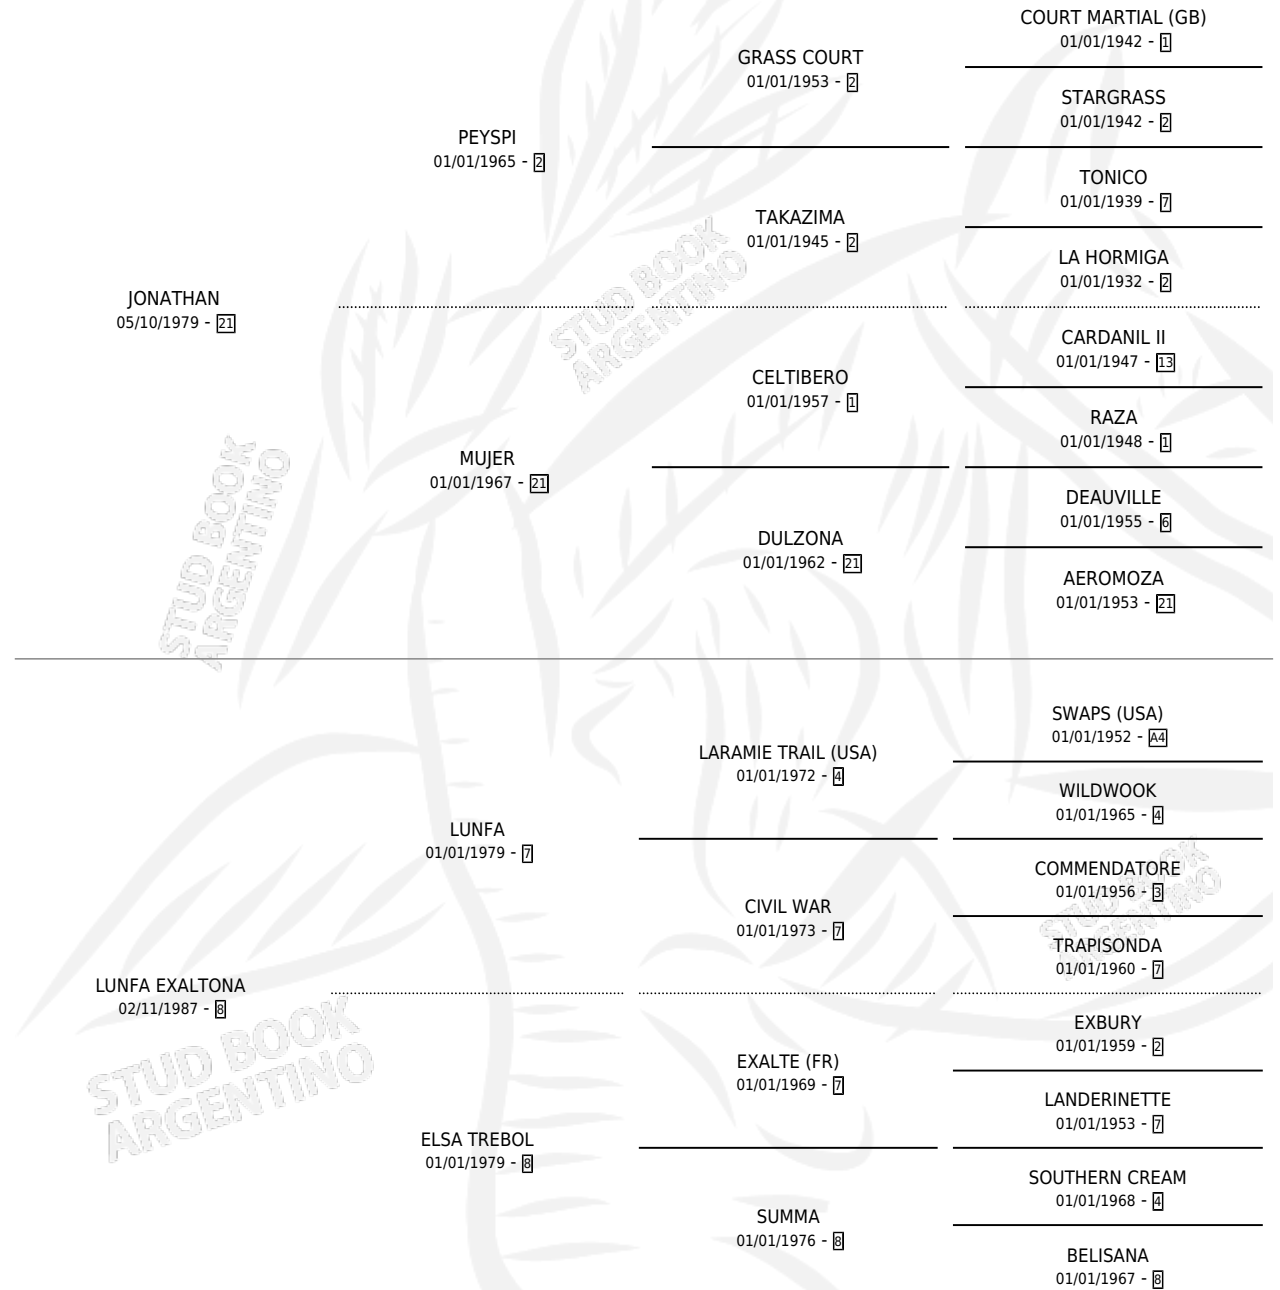

SUSY THAN

por JONATHAN y LUNFA EXALTONA por LUNFA

Argentina · Hembra · Alazan · SP · 02/09/1999
Familia 8-c · Volumen 37

ESTADO

TIPIFICACIÓN SANGUÍNEA	✓
TIPIFICACIÓN POR ADN	X
PASAPORTE	X
IDENTIFICACIÓN POR MICROCHIP	X
REPRODUCTOR	X

Lugar de nacimiento: Masama

Criador: Masama

PEDIGREE

CAMPAÑA

Solo carreras oficiales de Argentina

POR EDAD

EDAD	CC	1°	2°	3°	4°	5°	NP	CLC	CLG	CLCG1	CLGG1	IMPORTE	GANANCIA / CC
3 AÑOS	6	1	0	1	2	0	2	0	0	0	0	\$8,244	\$1,374
4 AÑOS	1	0	0	0	0	0	1	0	0	0	0	\$0	\$0
TOTALES	7	1	0	1	2	0	3	0	0	0	0	\$8,244	\$1,178
%		14.3%	0.0%	14.3%	28.6%	0.0%	42.9%	0.0%	0.0%	0.0%	0.0%		