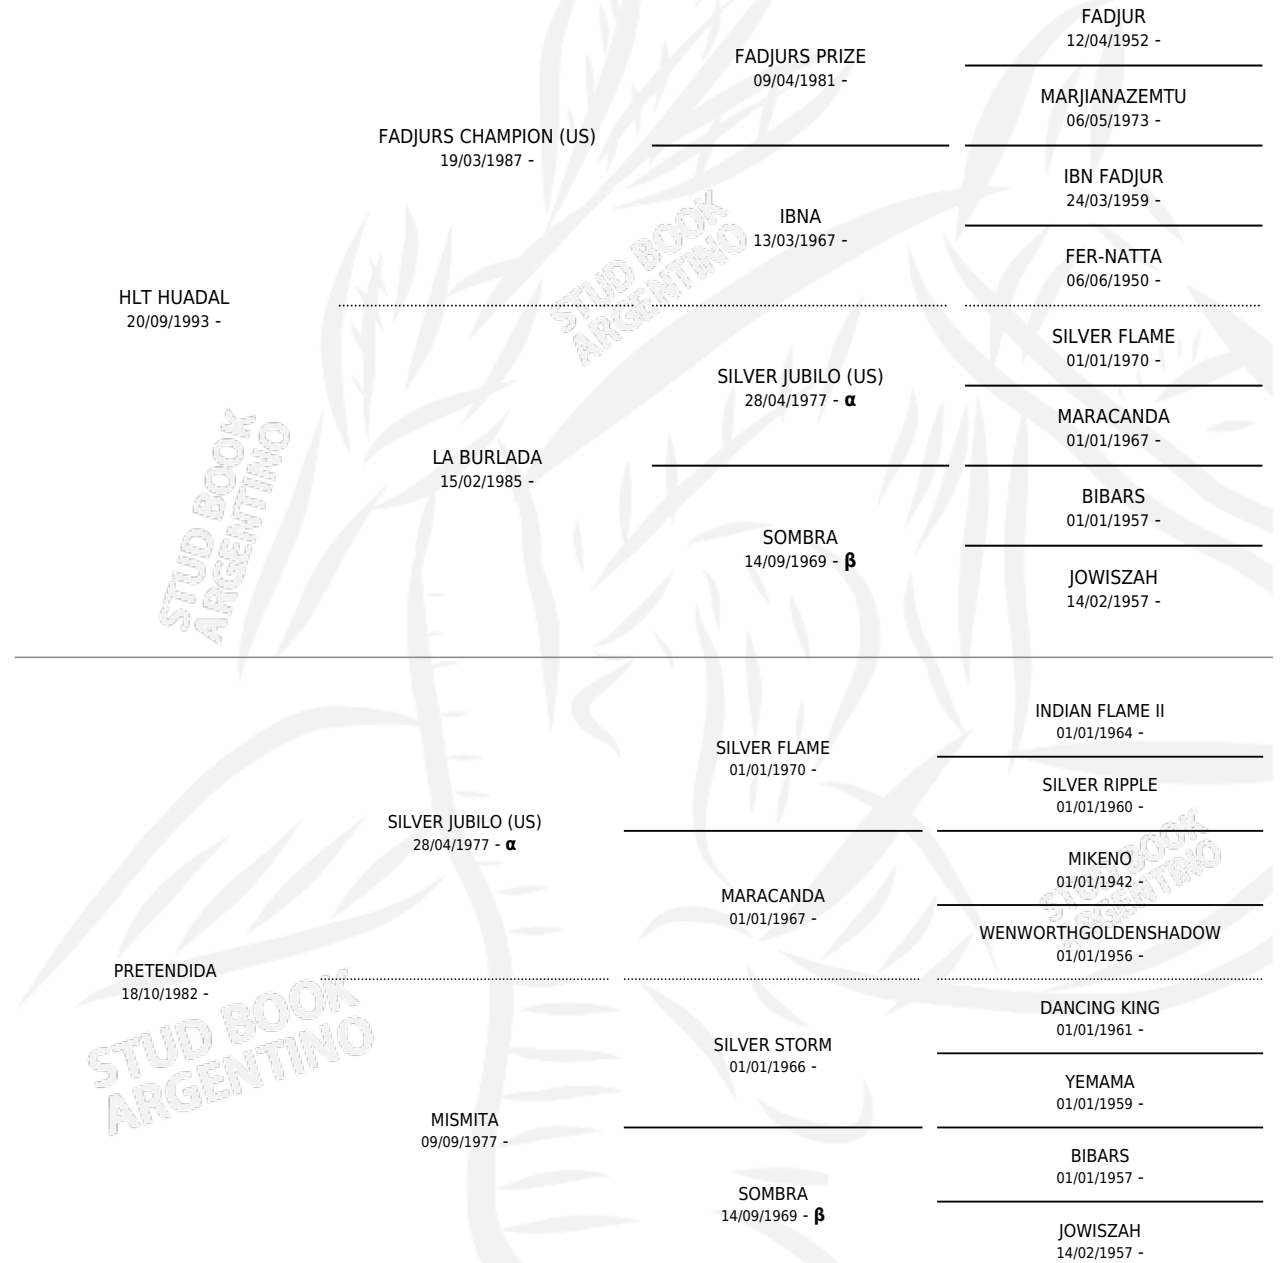

RM PROLOGO

por HLT HUADAL y PRETENDIDA por SILVER JUBILO (US)

Argentina · Macho · Zaino · AP · 13/09/1999
Familia · Volumen 37

ESTADO

TIPIFICACIÓN SANGUÍNEA	X
TIPIFICACIÓN POR ADN	X
PASAPORTE	X
IDENTIFICACIÓN POR MICROCHIP	X
REPRODUCTOR	X

Lugar de nacimiento: Mari-huincul

Criador: Mari-huincul

PEDIGREE

INBREEDING : α , β

RM PROLOGO

Datos oficiales del Stud Book Argentino

Documento generado el 05/05/2026

studbook.org.ar