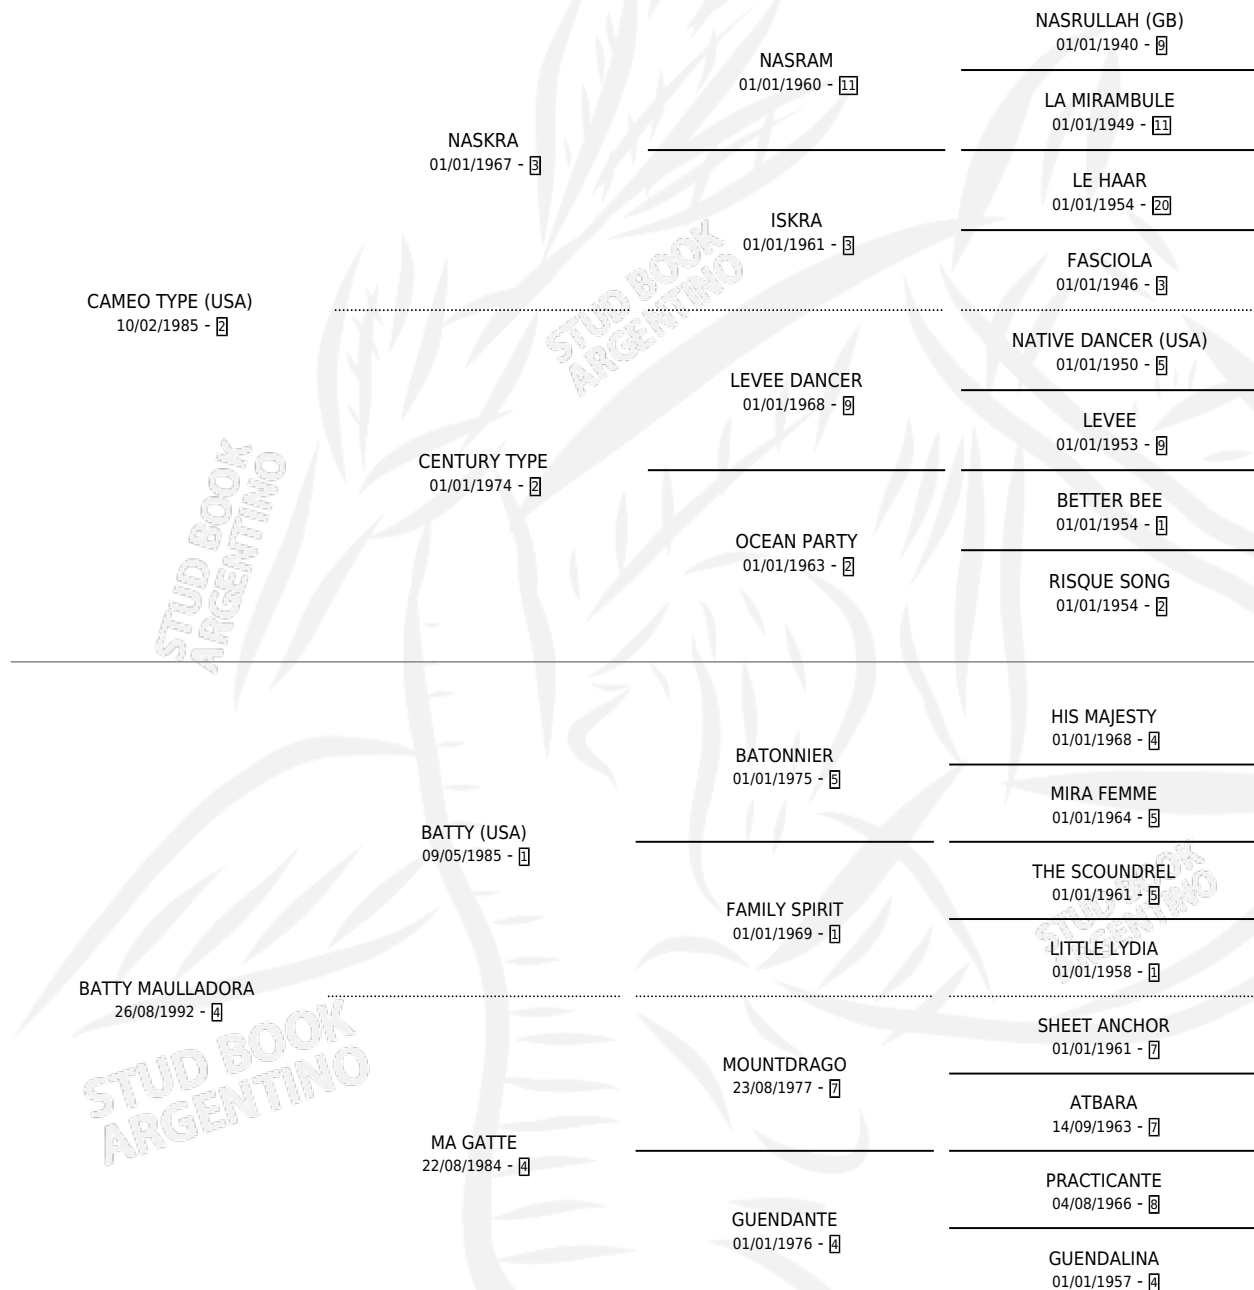

LA ESTAMPA

por CAMEO TYPE (USA) y BATTY MAULLADORA por
BATTY (USA)

Argentina · Hembra · Zaino · SP · 22/08/1999
Familia 4-e · Volumen 37

ESTADO

TIPIFICACIÓN SANGUÍNEA	✓
TIPIFICACIÓN POR ADN	✓
PASAPORTE	X
IDENTIFICACIÓN POR MICROCHIP	X
REPRODUCTOR	✓

Lugar de nacimiento: Campo particular
Criador: Sin dato

~

HIJOS

	MACHOS	HEMBRAS
2 NACIERON	1	1
1 CORRIERON	0	1

SIN ACTUACIONES

PEDIGREE

CAMPAÑA

Solo carreras oficiales de Argentina