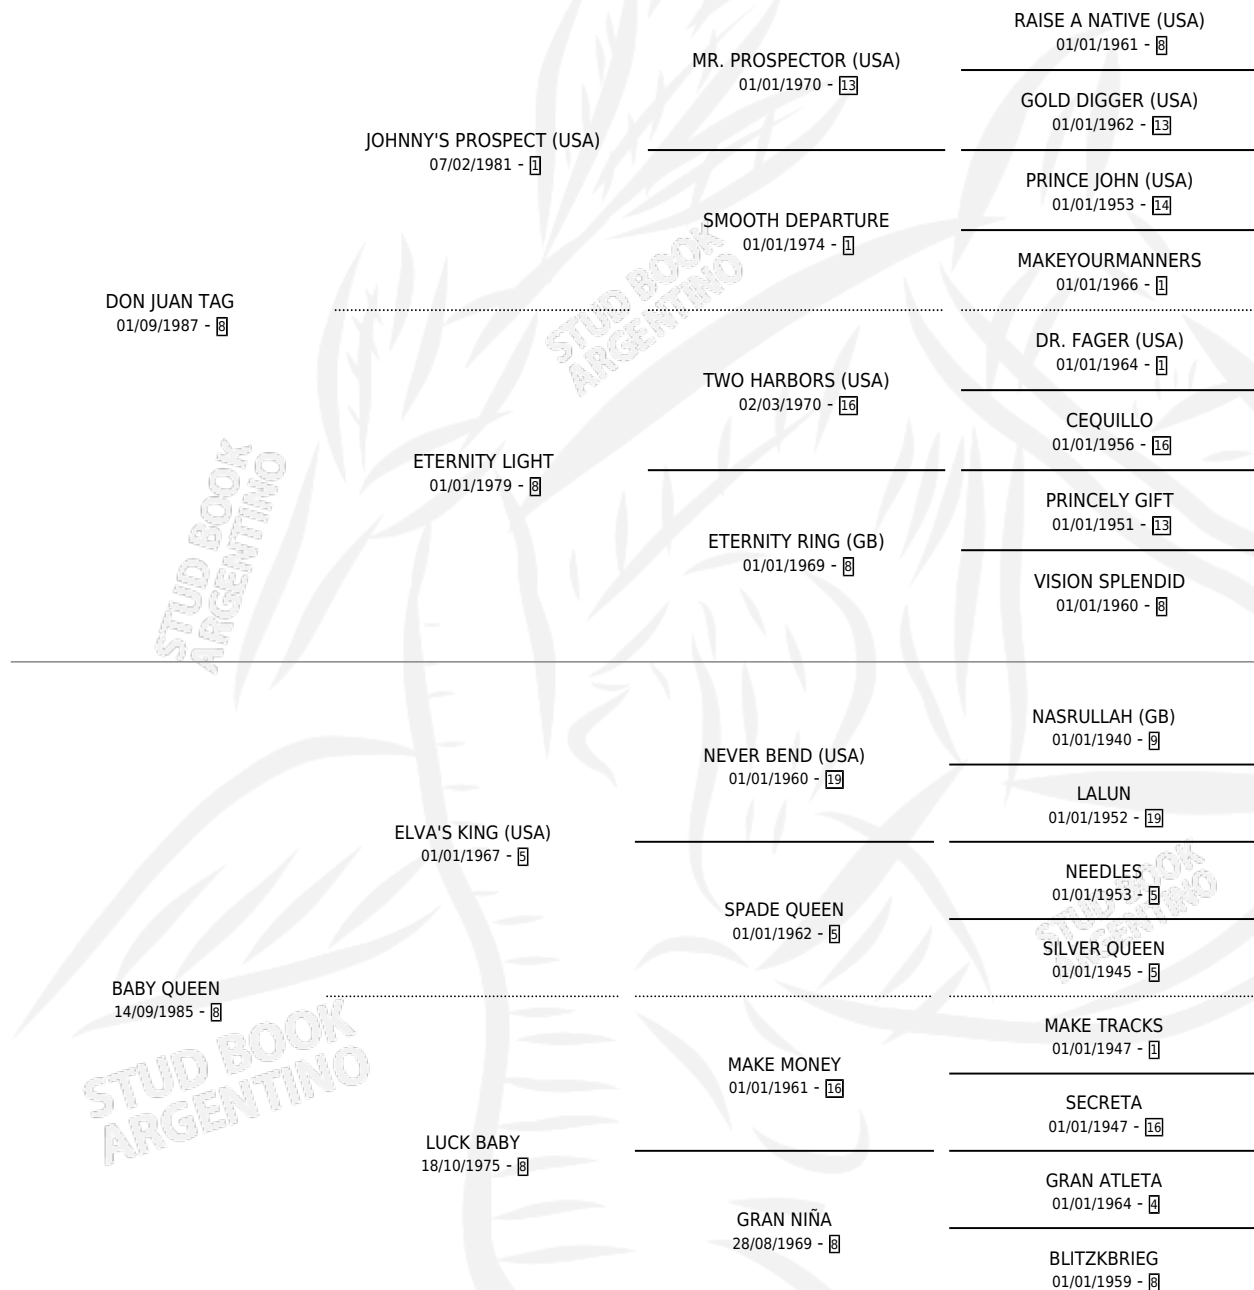

MISS CASTENCE

por **DON JUAN TAG** y **BABY QUEEN** por **ELVA'S KING**
(USA)

Argentina · Hembra · Zaino · SP · 08/09/1999
Familia 8-g · Volumen 37

ESTADO

TIPIFICACIÓN SANGUÍNEA	✓
TIPIFICACIÓN POR ADN	✓
PASAPORTE	X
IDENTIFICACIÓN POR MICROCHIP	X
REPRODUCTOR	✓

Lugar de nacimiento: Alborada
Criador: Sin dato

~

HIJOS

	MACHOS	HEMBRAS
5 NACIERON	3	2
2 CORRIERON	2	0
2 GANARON	2	0
0 GANADORES CL	0 GANADORES GR	0 GANADORES G1

PEDIGREE