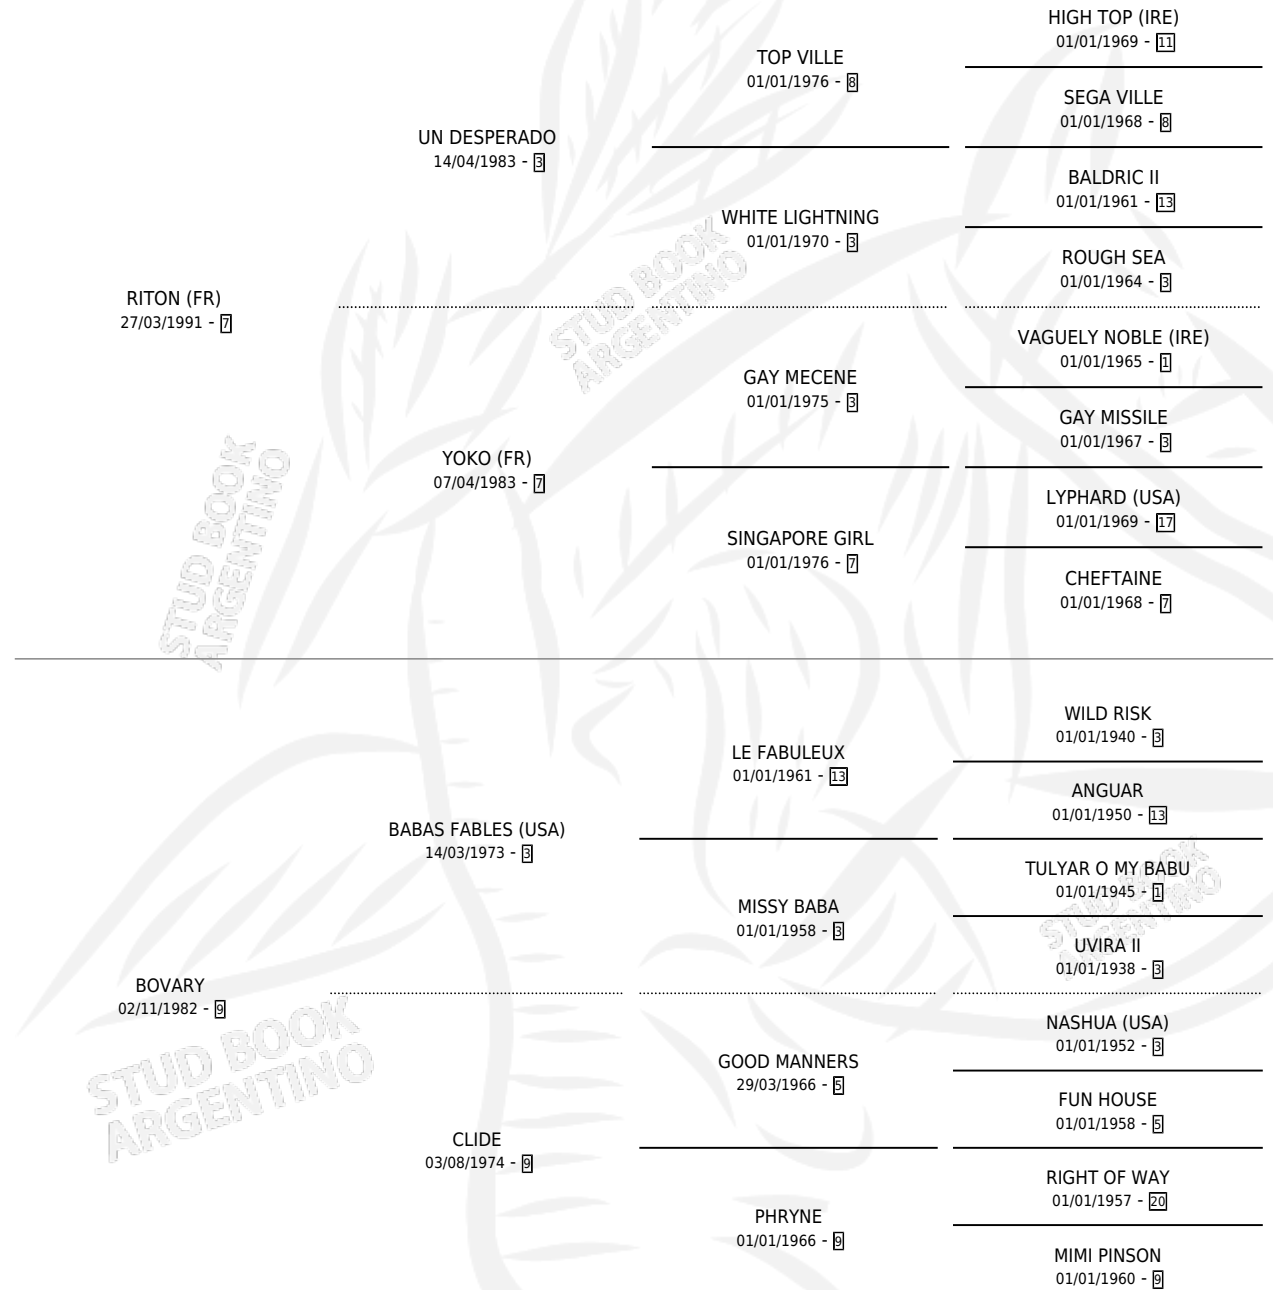

SHANK

por **RITON (FR)** y **BOVARY** por **BABAS FABLES (USA)**

Argentina · Macho · Zaino · SP · 19/09/1999
Familia 9-g · Volumen 37

ESTADO

TIPIFICACIÓN SANGUÍNEA	✓
TIPIFICACIÓN POR ADN	X
PASAPORTE	X
IDENTIFICACIÓN POR MICROCHIP	X
REPRODUCTOR	X

Lugar de nacimiento: Alborada

Criador: Sin dato

PEDIGREE