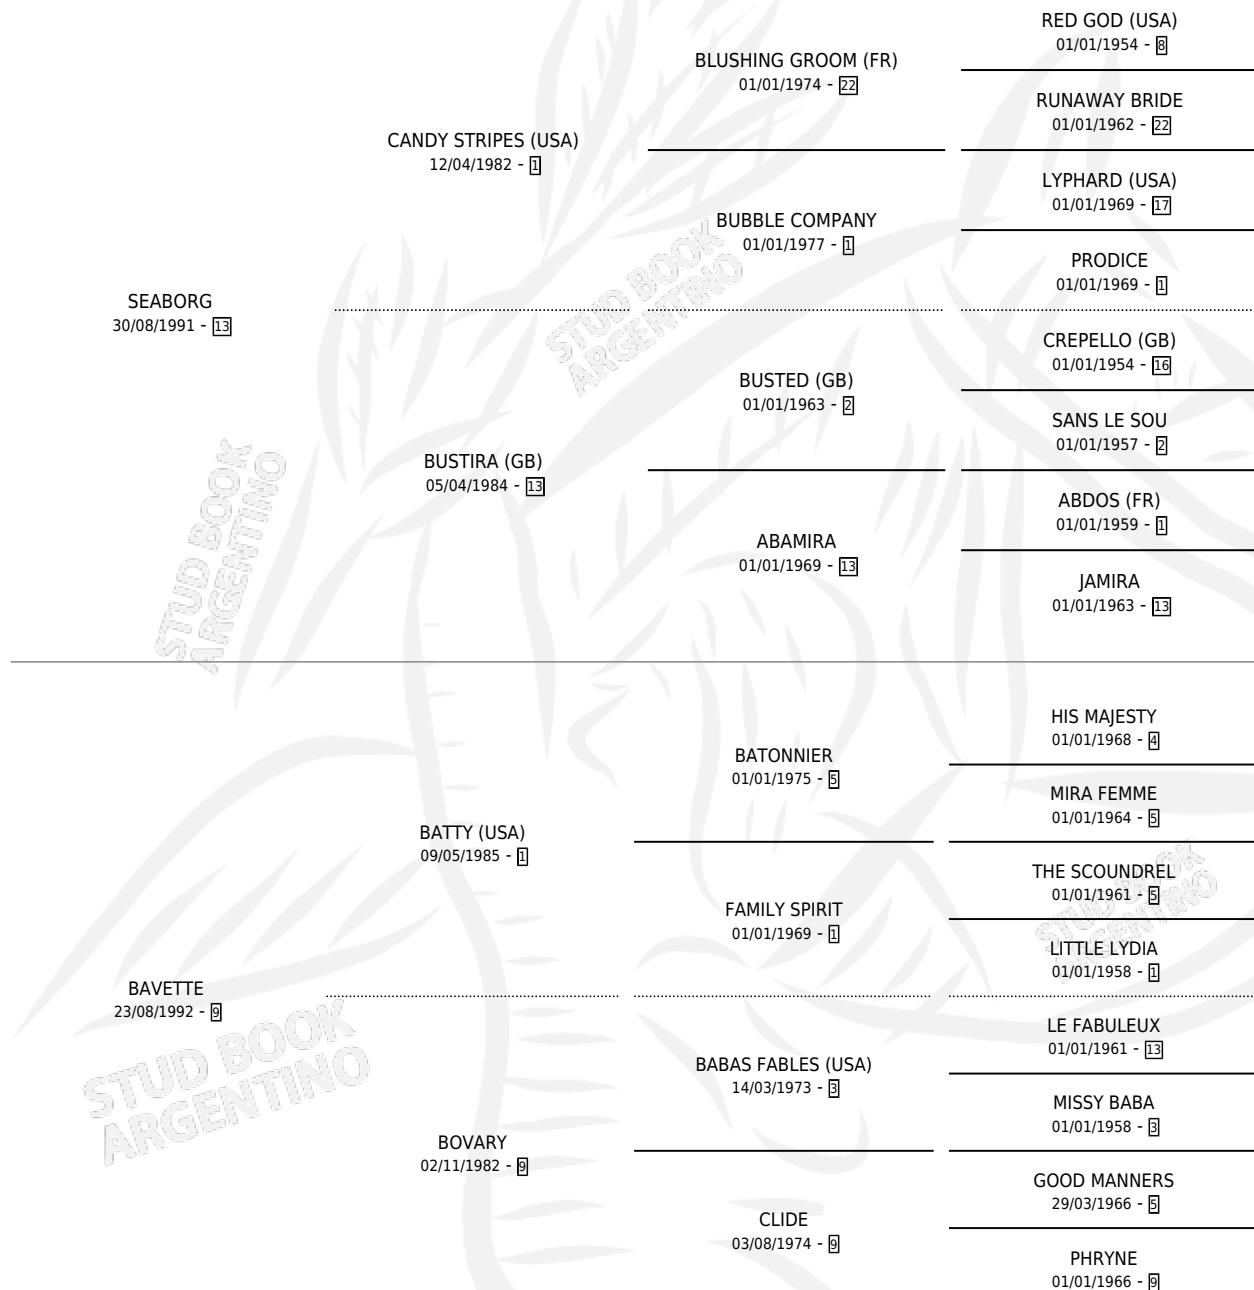

SEA BORN

por SEABORG y BAVETTE por BATTY (USA)

Argentina · Hembra · Zaino Doradillo · SP · 18/09/1999
Familia 9-g · Volumen 37

ESTADO

TIPIFICACIÓN SANGUÍNEA	✓
TIPIFICACIÓN POR ADN	X
PASAPORTE	X
IDENTIFICACIÓN POR MICROCHIP	X
REPRODUCTOR	✓

Lugar de nacimiento: Los Irlandeses

Criador: Sin dato

~

HIJOS

	MACHOS	HEMBRAS
1 NACIERON	1	0
1 CORRIERON	1	0
1 GANARON	1	0
0 GANADORES CL	0 GANADORES GR	0 GANADORES G1

PEDIGREE

CAMPAÑA

Solo carreras oficiales de Argentina