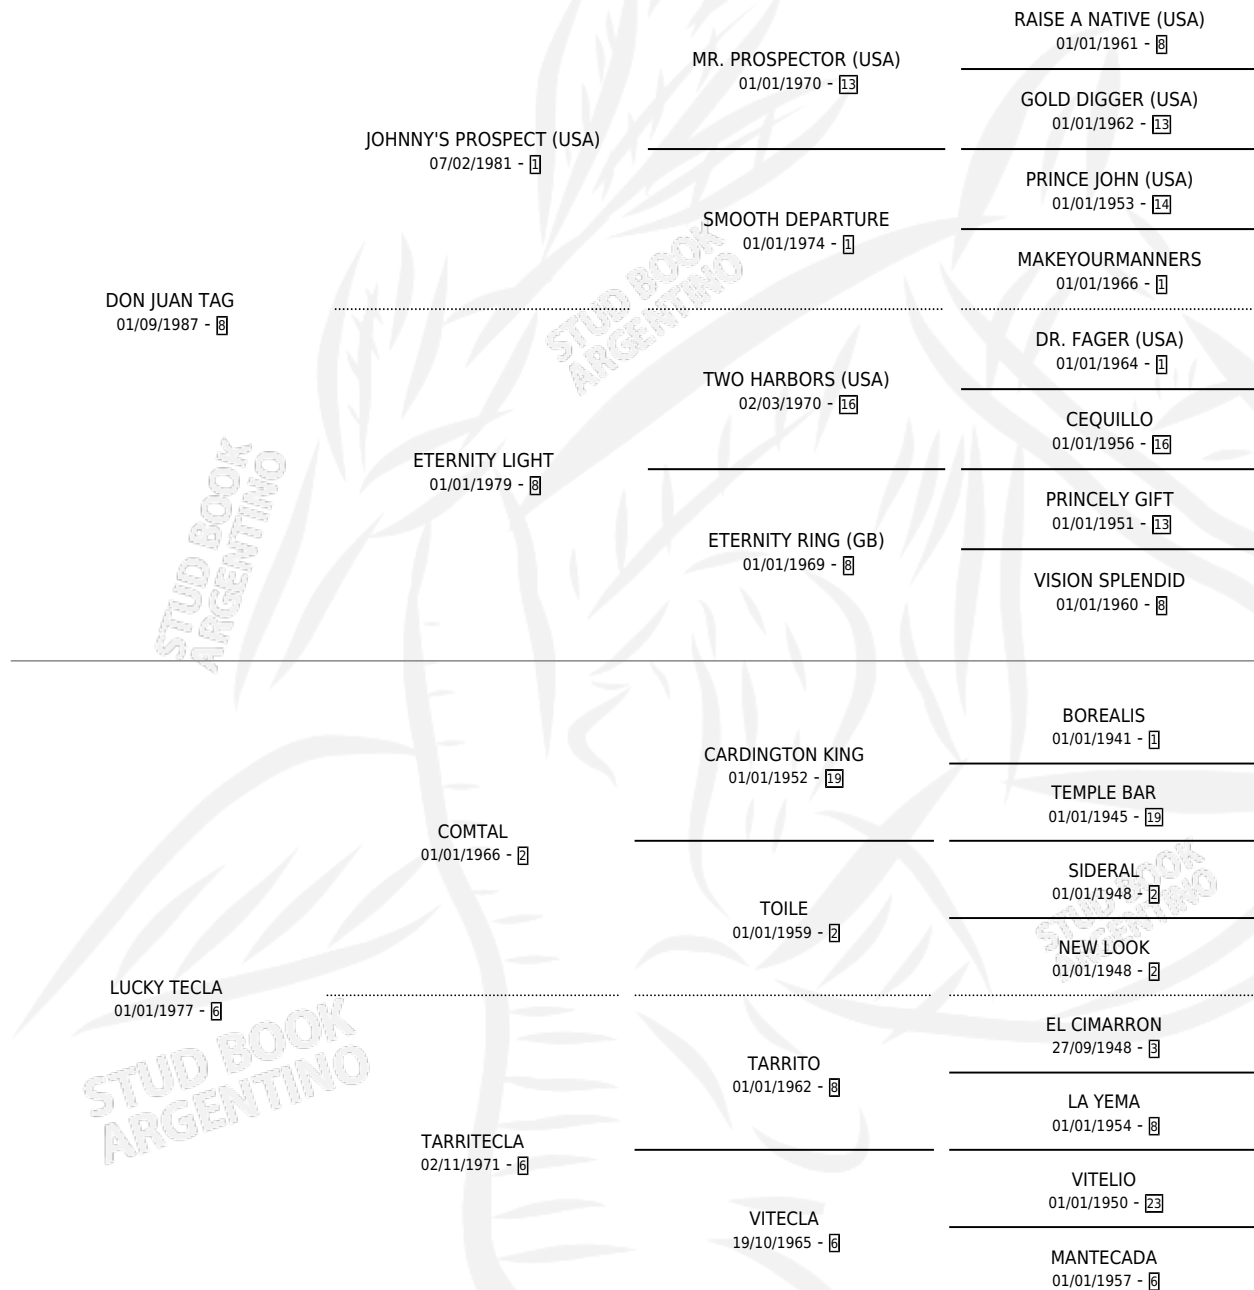

MISS TEMEROSA

por DON JUAN TAG y LUCKY TECLA por COMTAL

Argentina · Hembra · Zaino · SP · 11/09/1999
Familia 6-f · Volumen 37

ESTADO

TIPIFICACIÓN SANGUÍNEA	✓
TIPIFICACIÓN POR ADN	✓
PASAPORTE	X
IDENTIFICACIÓN POR MICROCHIP	X
REPRODUCTOR	✓

Lugar de nacimiento: Alborada
Criador: Sin dato

PEDIGREE