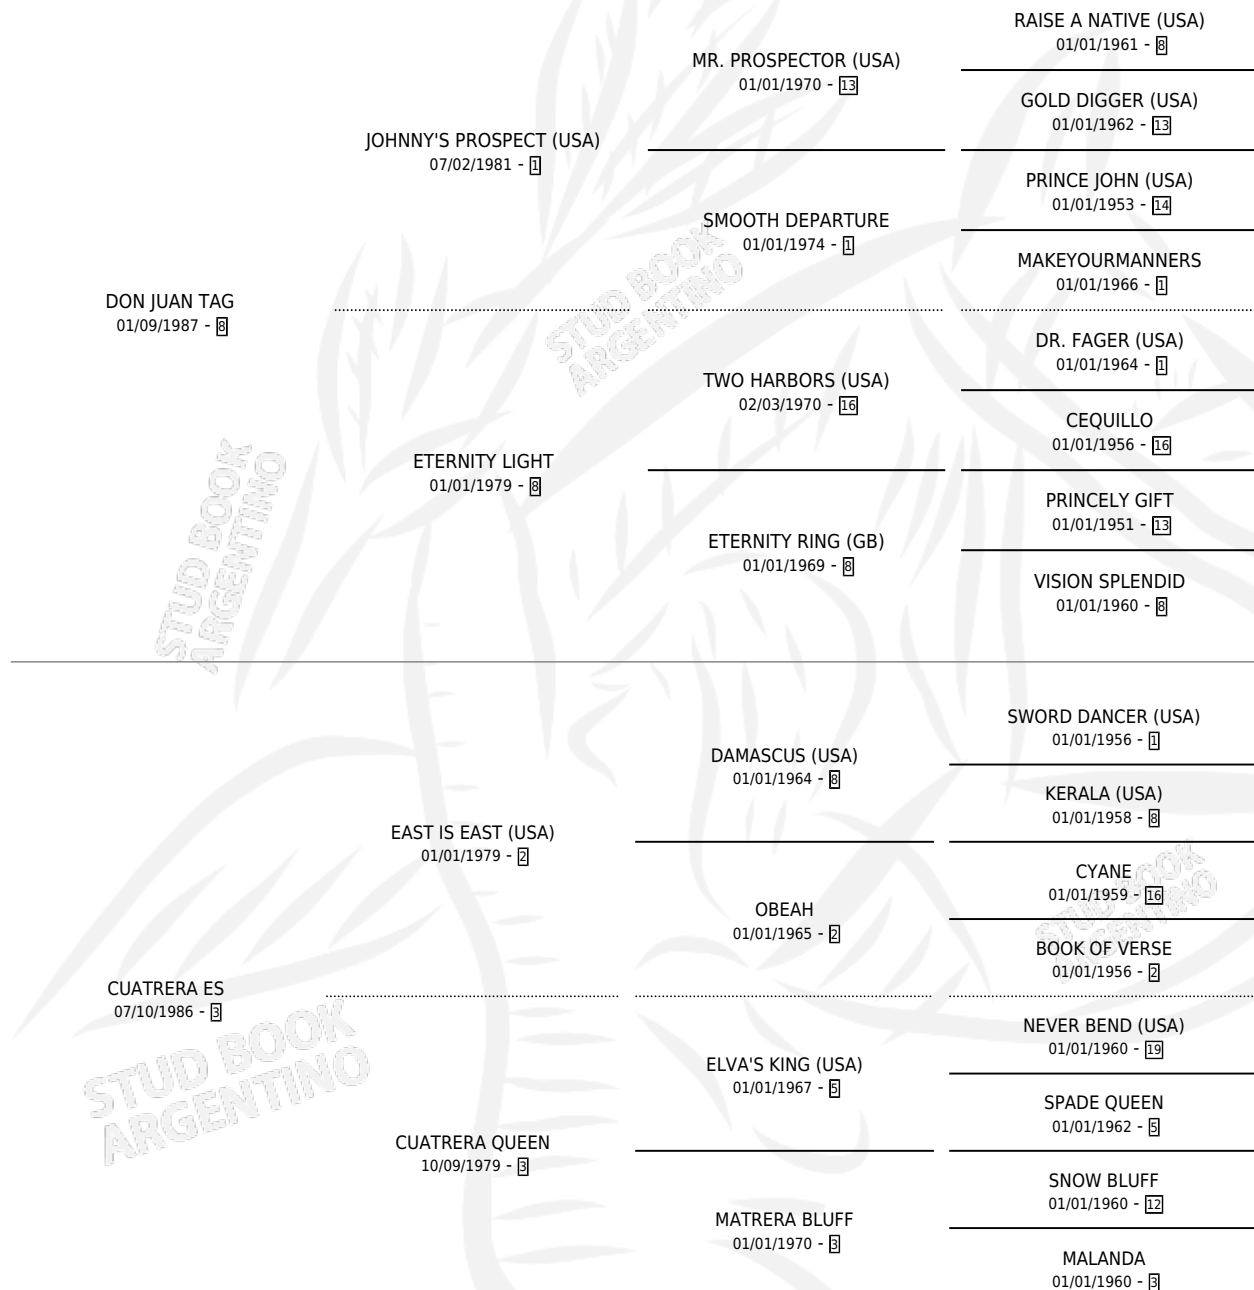

DON ARGENTINO

por DON JUAN TAG y CUATRERA ES por EAST IS EAST (USA)

Argentina · Macho · Zaino · SP · 14/09/1999
Familia 3-n · Volumen 37

ESTADO

TIPIFICACIÓN SANGUÍNEA	✓
TIPIFICACIÓN POR ADN	X
PASAPORTE	X
IDENTIFICACIÓN POR MICROCHIP	X
REPRODUCTOR	X

Lugar de nacimiento: Alborada
Criador: Sin dato

PEDIGREE

DON ARGENTINO

Datos oficiales del Stud Book Argentino

Documento generado el 12/05/2026

studbook.org.ar