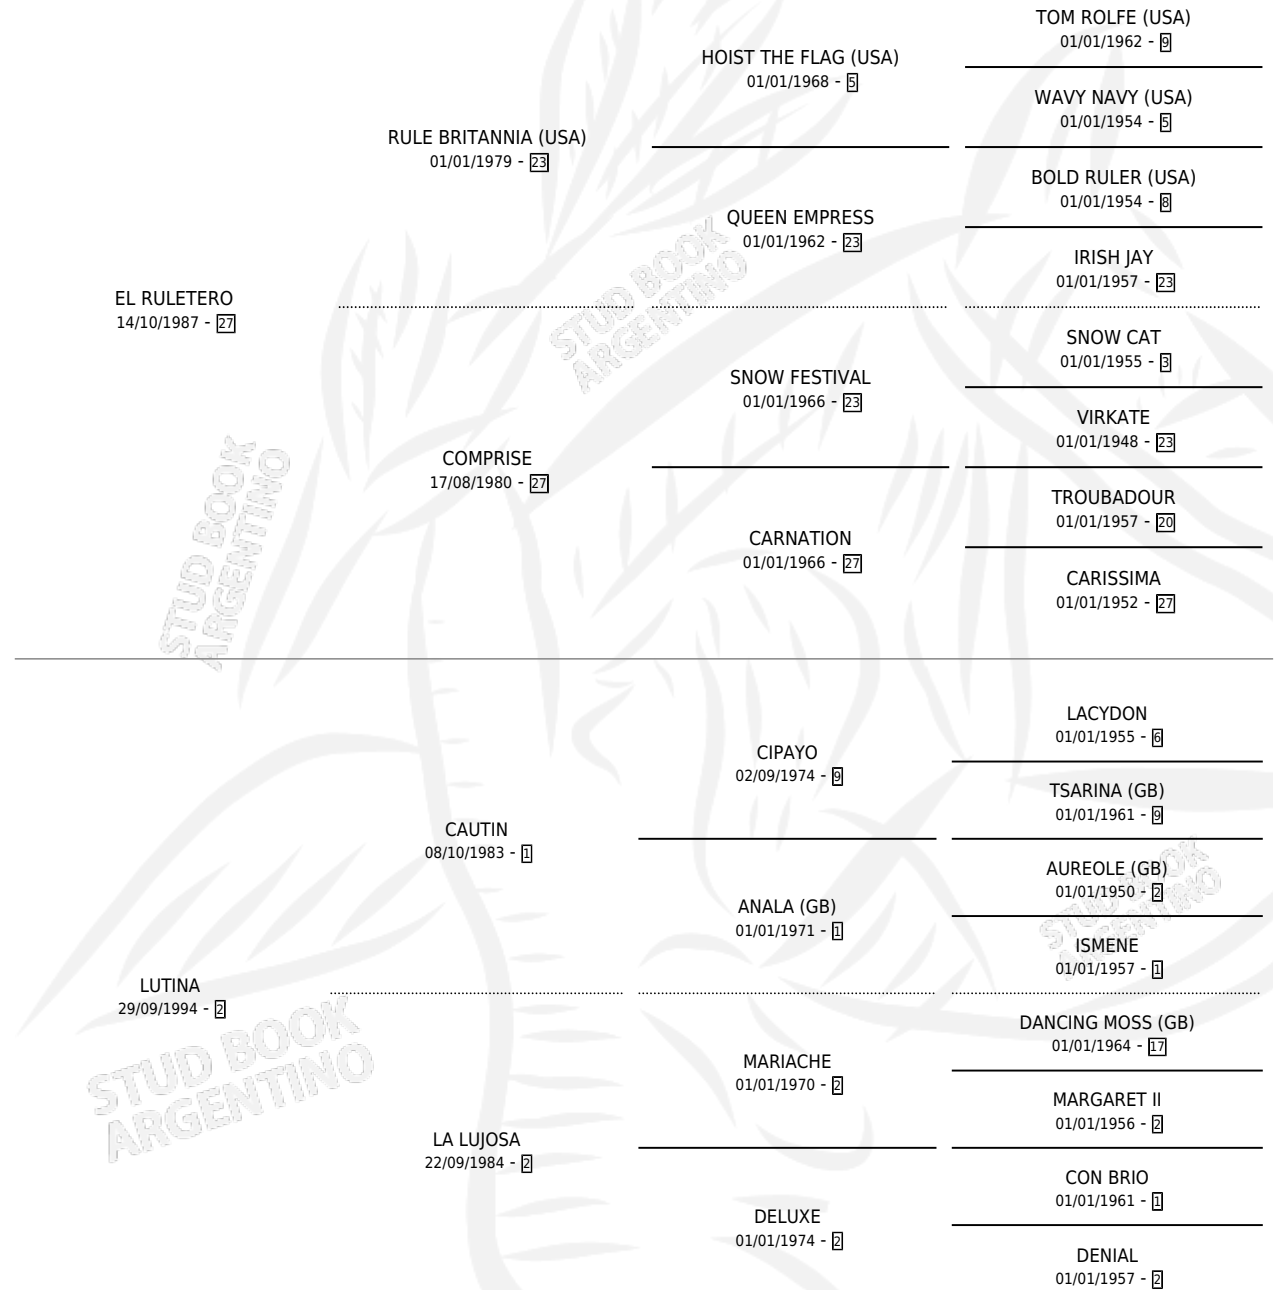

RULETERINA

por EL RULETERO y LUTINA por CAUTIN

Argentina · Hembra · Zaino · SP · 04/10/1999
Familia 2-i · Volumen 37

ESTADO

TIPIFICACIÓN SANGUÍNEA	✓
TIPIFICACIÓN POR ADN	X
PASAPORTE	X
IDENTIFICACIÓN POR MICROCHIP	X
REPRODUCTOR	X

Lugar de nacimiento: La Posta
Criador: Argento Roberto Luciano

PEDIGREE

CAMPAÑA

Solo carreras oficiales de Argentina

POR EDAD

EDAD	CC	1°	2°	3°	4°	5°	NP	CLC	CLG	CLCG1	CLGG1	IMPORTE	GANANCIA / CC
2 AÑOS	2	0	0	0	0	0	2	0	0	0	0	\$0	\$0
3 AÑOS	1	0	0	0	0	0	1	0	0	0	0	\$0	\$0
TOTALES	3	0	0	0	0	0	3	0	0	0	0	\$0	\$0
%		0.0%	0.0%	0.0%	0.0%	0.0%	100%	0.0%	0.0%	0.0%	0.0%		