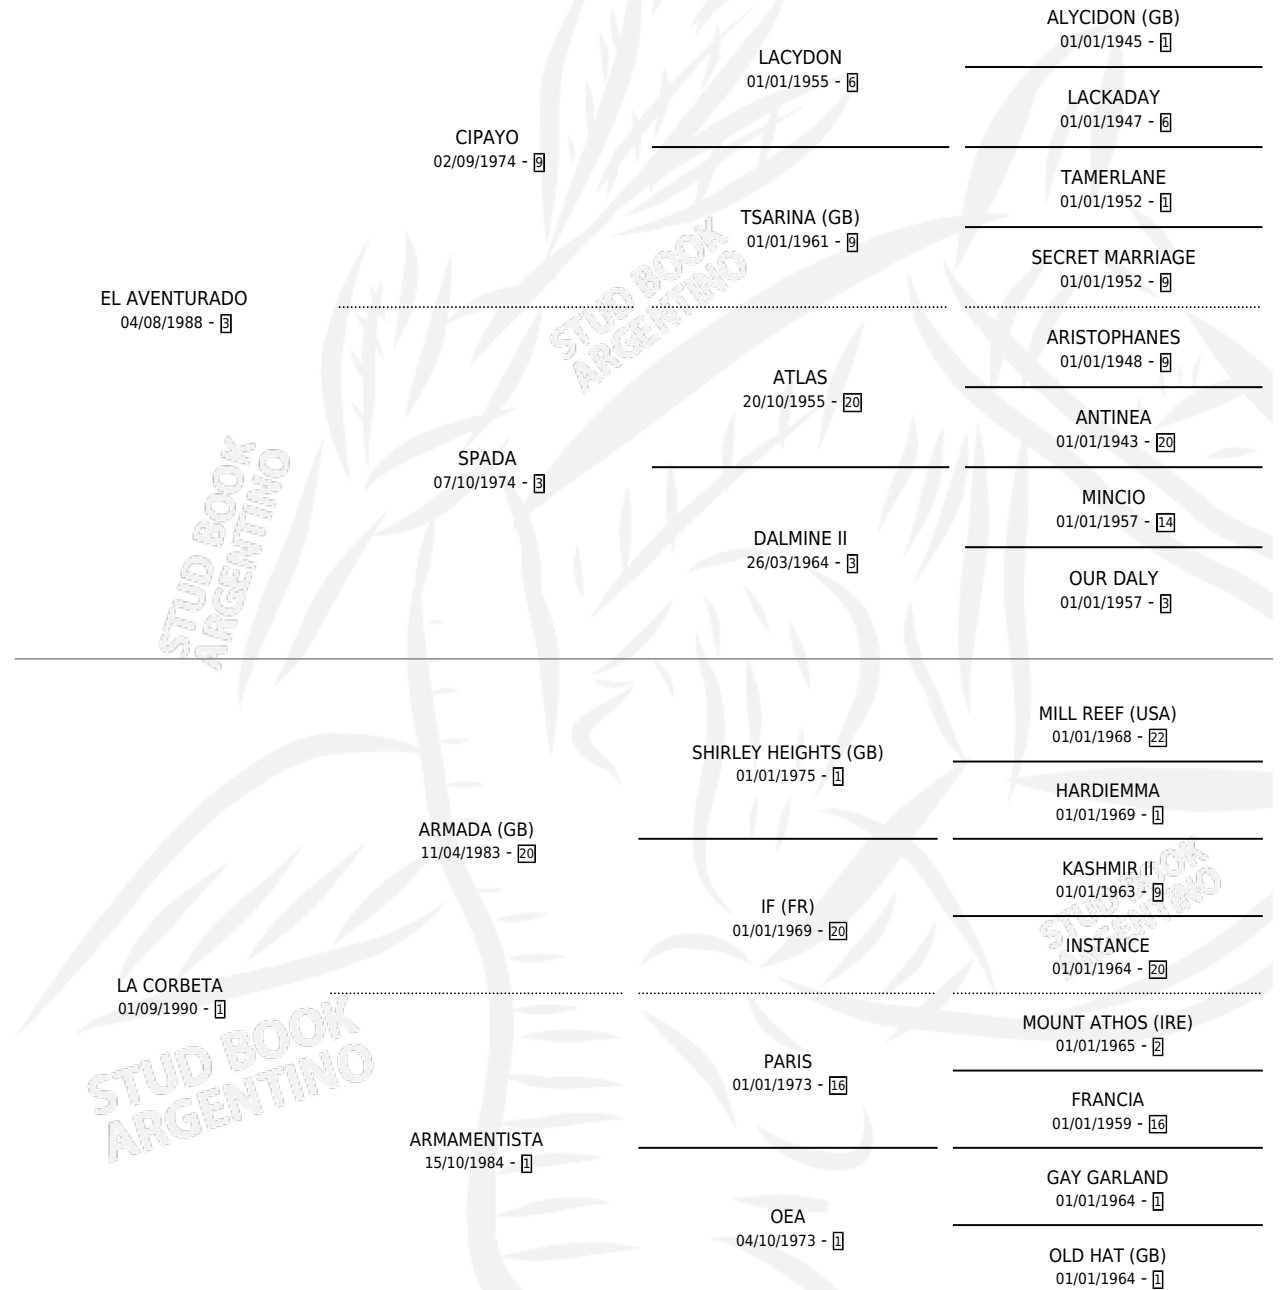

EL GOMON

por **EL AVENTURADO** y **LA CORBETA** por **ARMADA (GB)**

Argentina · Macho · Zaino Doradillo · SP · 03/09/1999
Familia 1-w · Volumen 37

ESTADO

TIPIFICACIÓN SANGUÍNEA	✓
TIPIFICACIÓN POR ADN	X
PASAPORTE	X
IDENTIFICACIÓN POR MICROCHIP	X
REPRODUCTOR	X

Lugar de nacimiento: Vadarkblar

Criador: Vadarkblar

PEDIGREE