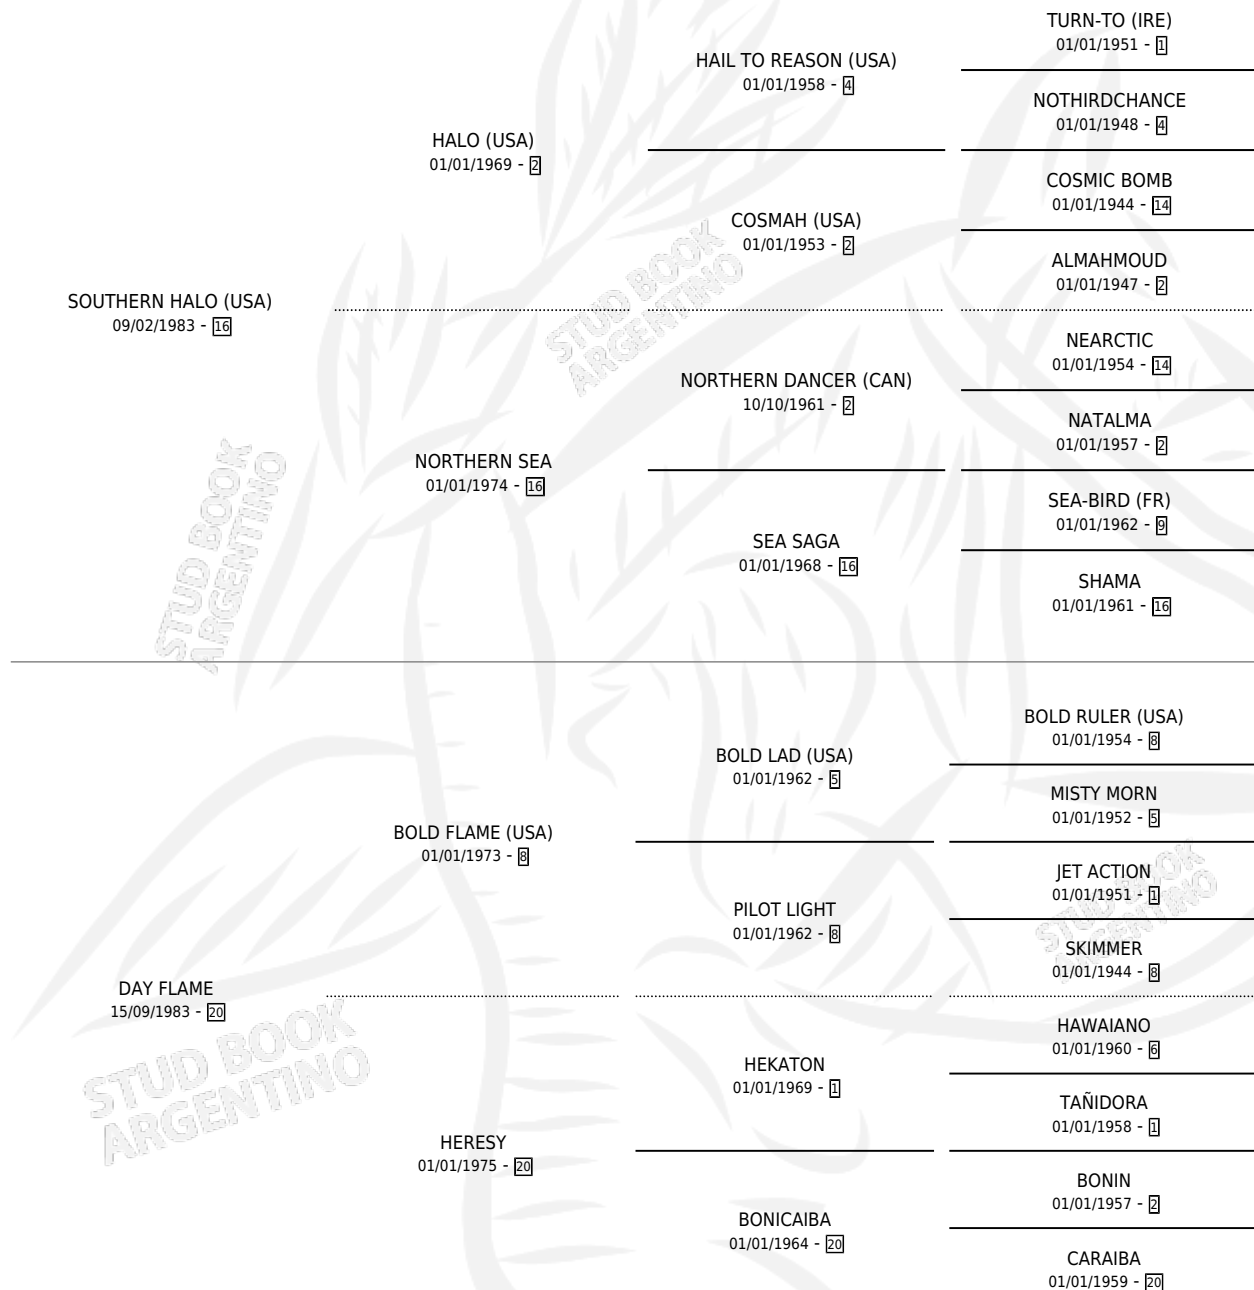

FREAK POWER

por SOUTHERN HALO (USA) y DAY FLAME por BOLD FLAME (USA)

Argentina · Macho · Zaino · SP · 04/10/1999
Familia 20-d · Volumen 37

ESTADO

TIPIFICACIÓN SANGUÍNEA	✓
TIPIFICACIÓN POR ADN	✓
PASAPORTE	X
IDENTIFICACIÓN POR MICROCHIP	X
REPRODUCTOR	✓

Lugar de nacimiento: El Alfalar
Criador: El Alfalar

~

HIJOS

	MACHOS	HEMBRAS
12 NACIERON	5	7
1 CORRIERON	0	1

SIN ACTUACIONES

PEDIGREE

CAMPAÑA

Solo carreras oficiales de Argentina