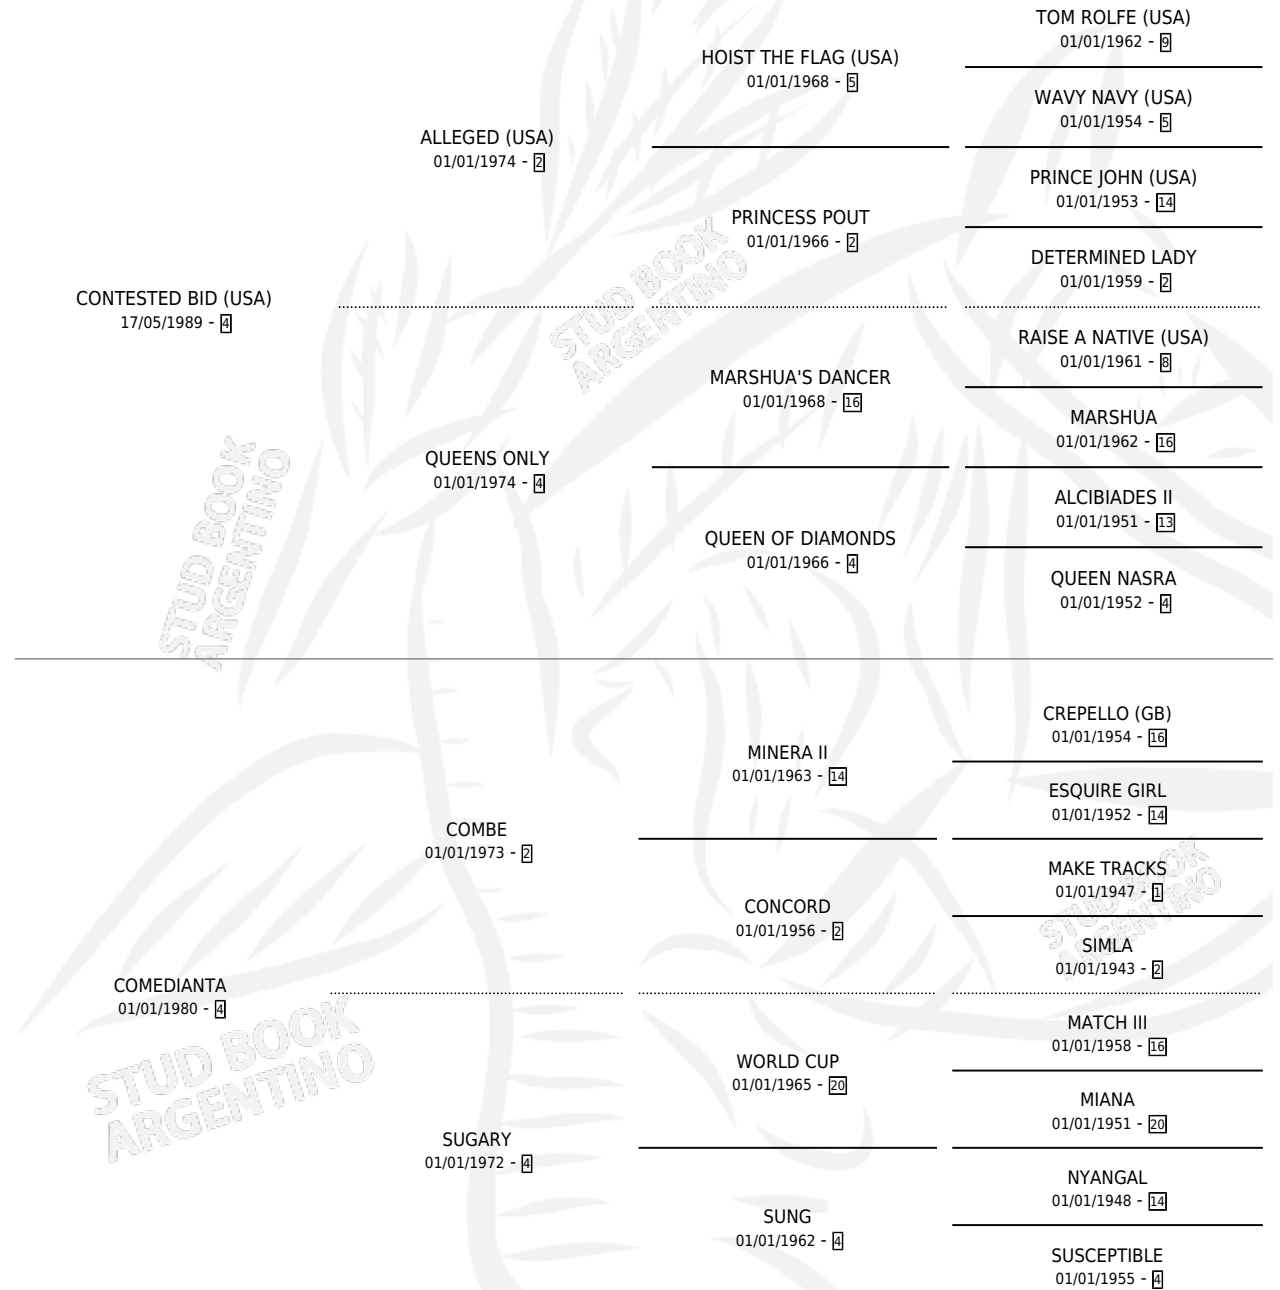

LA RISA

por **CONTESTED BID (USA)** y **COMEDIANTA** por **COMBE**

Argentina · Hembra · Zaino Doradillo · SP · 01/09/1999
Familia 4-p · Volumen 37

ESTADO

TIPIFICACIÓN SANGUÍNEA	✓
TIPIFICACIÓN POR ADN	X
PASAPORTE	X
IDENTIFICACIÓN POR MICROCHIP	X
REPRODUCTOR	X

Lugar de nacimiento: El Alfalfar

Criador: El Alfalfar

PEDIGREE

LA RISA

Datos oficiales del Stud Book Argentino

Documento generado el 20/04/2026

studbook.org.ar