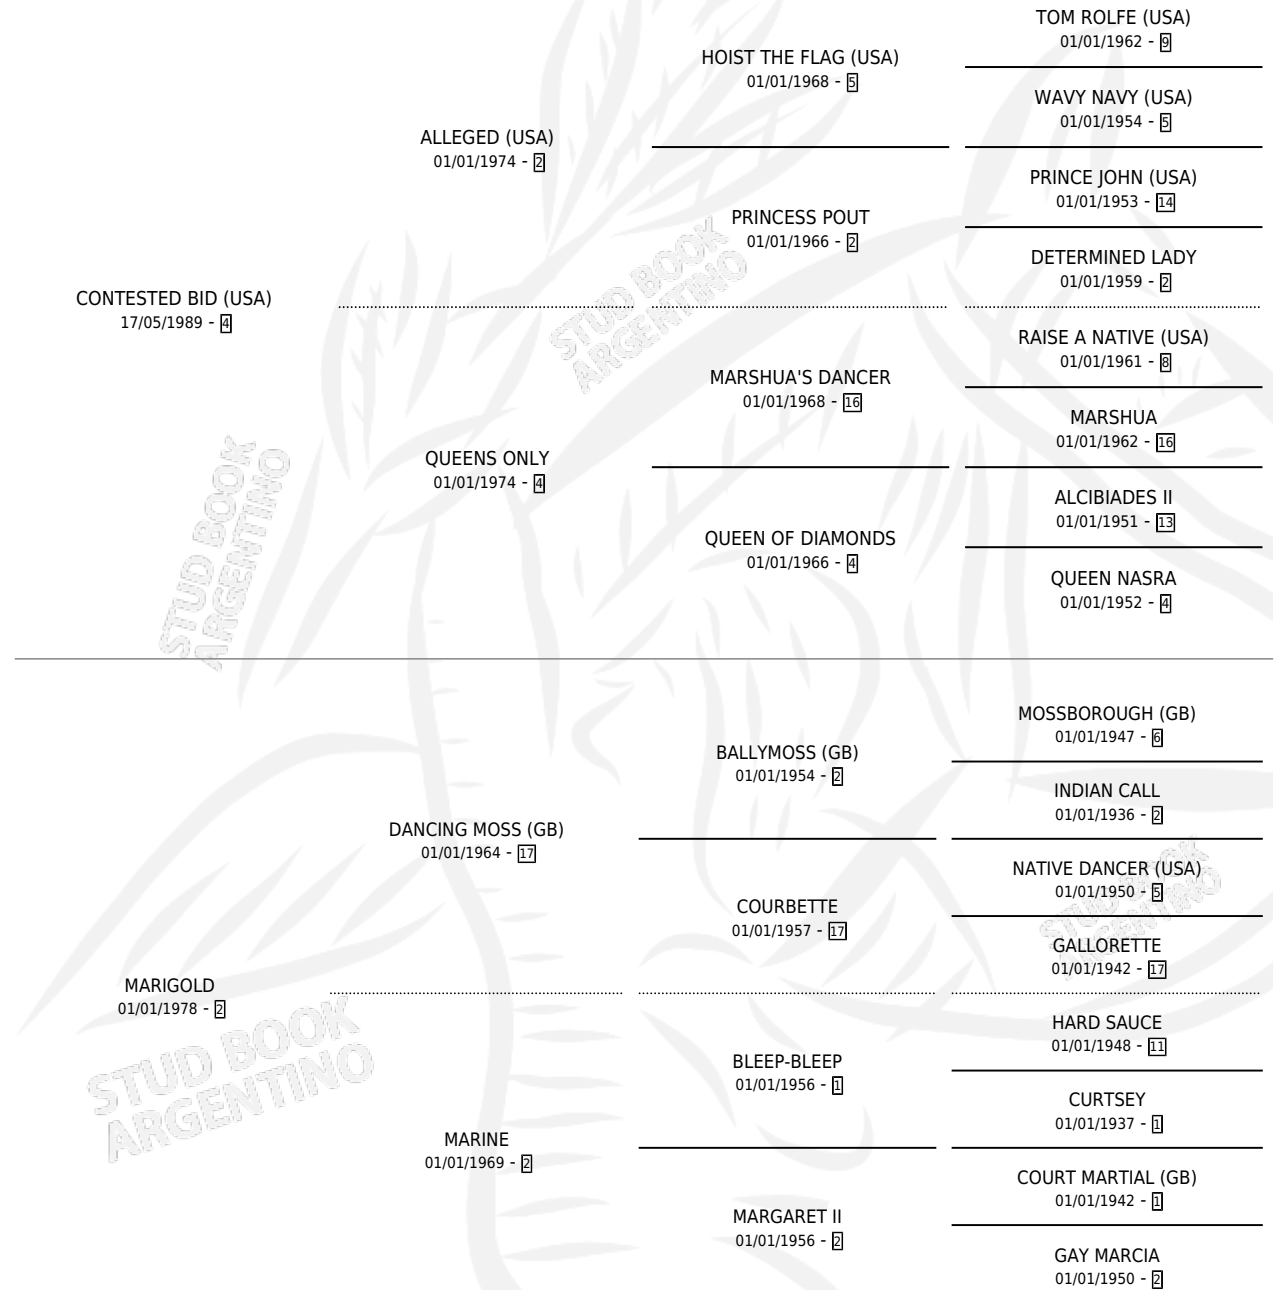

KEVIN BOY

por **CONTESTED BID (USA)** y **MARIGOLD** por **DANCING MOSS (GB)**

Argentina · Macho · Alazan · SP · 29/09/1999
Familia 2-s · Volumen 37

ESTADO

TIPIFICACIÓN SANGUÍNEA	✓
TIPIFICACIÓN POR ADN	X
PASAPORTE	X
IDENTIFICACIÓN POR MICROCHIP	X
REPRODUCTOR	X

Lugar de nacimiento: El Alfalar
Criador: El Alfalar

PEDIGREE

CAMPAÑA

Solo carreras oficiales de Argentina

POR EDAD

EDAD	CC	1°	2°	3°	4°	5°	NP	CLC	CLG	CLCG1	CLGG1	IMPORTE	GANANCIA / CC
2 AÑOS	2	0	0	0	0	0	2	0	0	0	0	\$0	\$0
3 AÑOS	1	0	0	0	0	0	1	0	0	0	0	\$0	\$0
TOTALES	3	0	0	0	0	0	3	0	0	0	0	\$0	\$0
%		0.0%	0.0%	0.0%	0.0%	0.0%	100%	0.0%	0.0%	0.0%	0.0%		