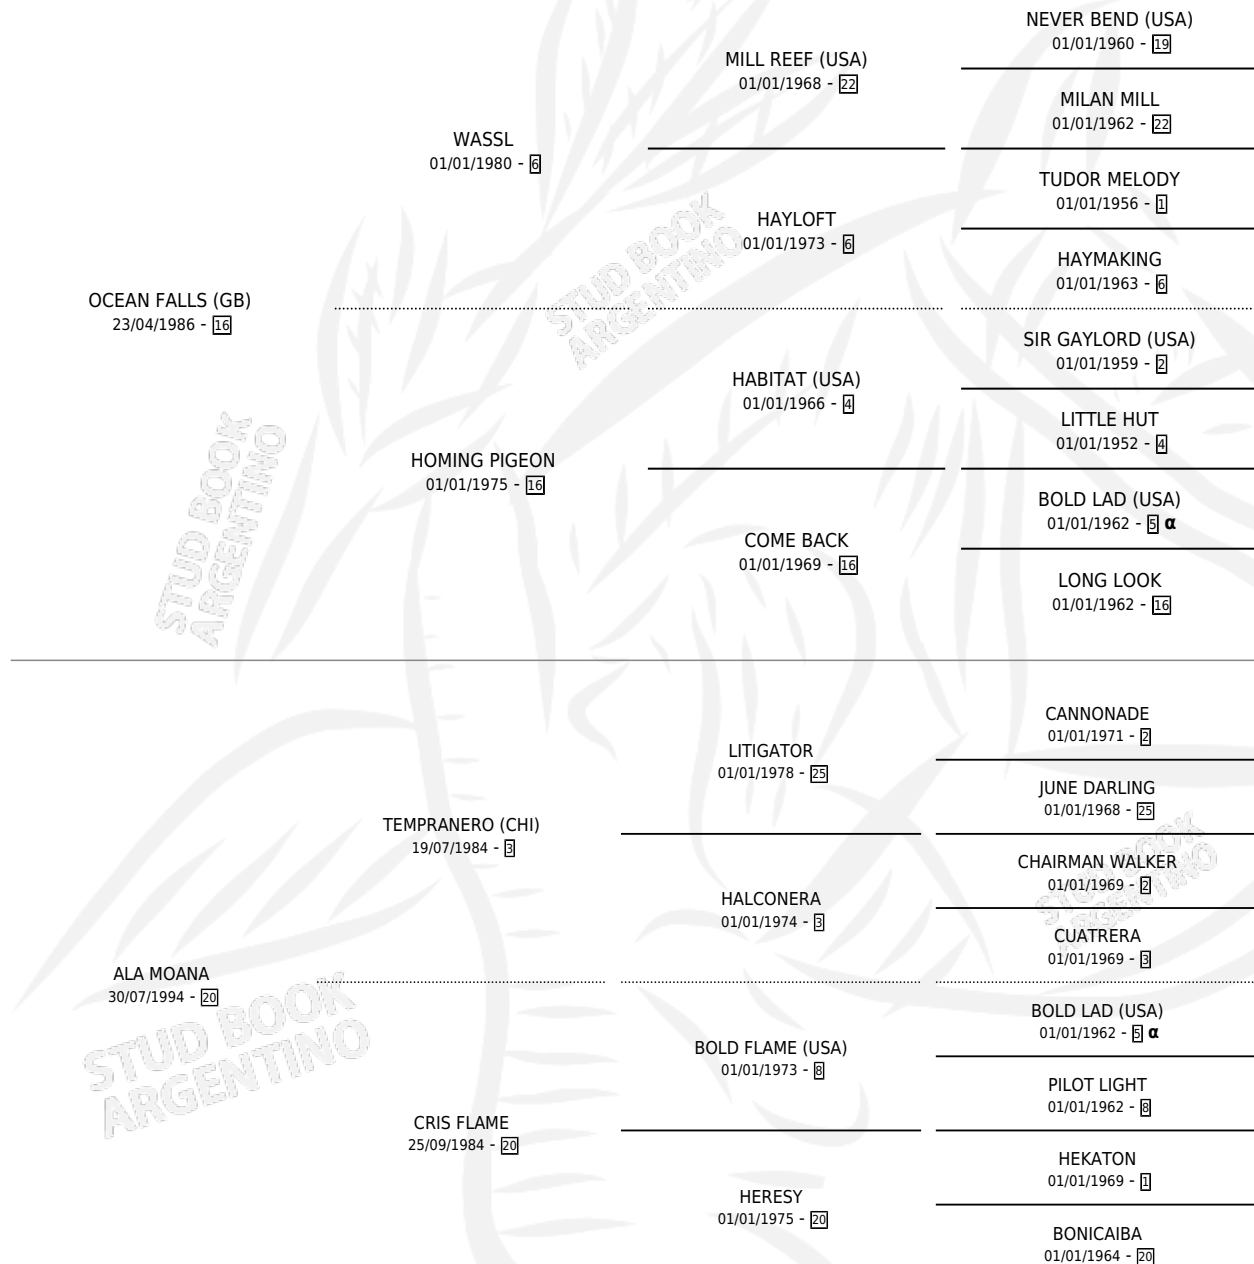

RAT RACE

por **OCEAN FALLS (GB)** y **ALA MOANA** por **TEMPRANERO (CHI)**

Argentina · Hembra · Zaino · SP · 06/07/1999
Familia 20-d · Volumen 37

ESTADO

TIPIFICACIÓN SANGUÍNEA	✓
TIPIFICACIÓN POR ADN	X
PASAPORTE	X
IDENTIFICACIÓN POR MICROCHIP	X
REPRODUCTOR	X

Lugar de nacimiento: El Alfalfar
Criador: El Alfalfar

PEDIGREE

INBREEDING : α

CAMPAÑA

Solo carreras oficiales de Argentina

POR EDAD

EDAD	CC	1°	2°	3°	4°	5°	NP	CLC	CLG	CLCG1	CLGG1	IMPORTE	GANANCIA / CC
3 AÑOS	2	0	0	0	0	0	2	0	0	0	0	\$0	\$0
TOTALES	2	0	0	0	0	0	2	0	0	0	0	\$0	\$0
%		0.0%	0.0%	0.0%	0.0%	0.0%	100%	0.0%	0.0%	0.0%	0.0%		