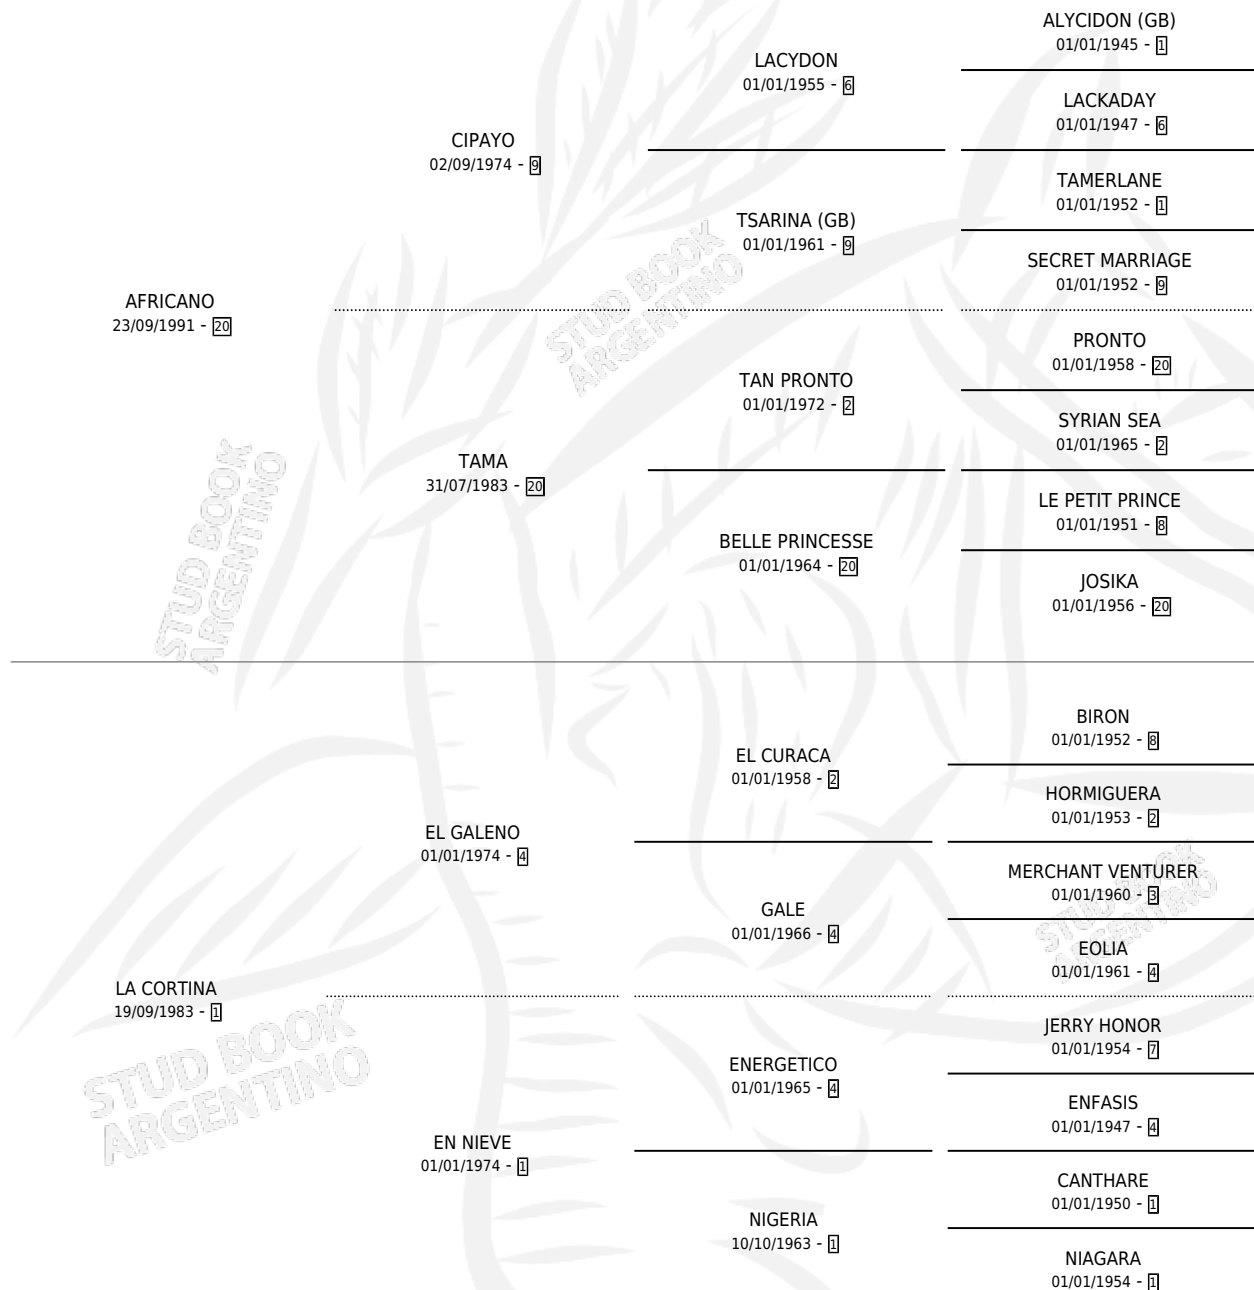

LUISINA AFRICANA

por AFRICANO y LA CORTINA por EL GALENO

Argentina · Hembra · Zaino · SP · 01/09/1999
Familia 1 · Volumen 37

ESTADO

TIPIFICACIÓN SANGUÍNEA	✓
TIPIFICACIÓN POR ADN	X
PASAPORTE	X
IDENTIFICACIÓN POR MICROCHIP	X
REPRODUCTOR	X

Lugar de nacimiento: Lis Ivon

Criador: Lis Ivon

PEDIGREE

CAMPAÑA

Solo carreras oficiales de Argentina

POR EDAD

EDAD	CC	1°	2°	3°	4°	5°	NP	CLC	CLG	CLCG1	CLGG1	IMPORTE	GANANCIA / CC
4 AÑOS	4	0	0	1	0	0	3	0	0	0	0	\$825	\$206
TOTALES	4	0	0	1	0	0	3	0	0	0	0	\$825	\$206
%		0.0%	0.0%	25.0%	0.0%	0.0%	75.0%	0.0%	0.0%	0.0%	0.0%		