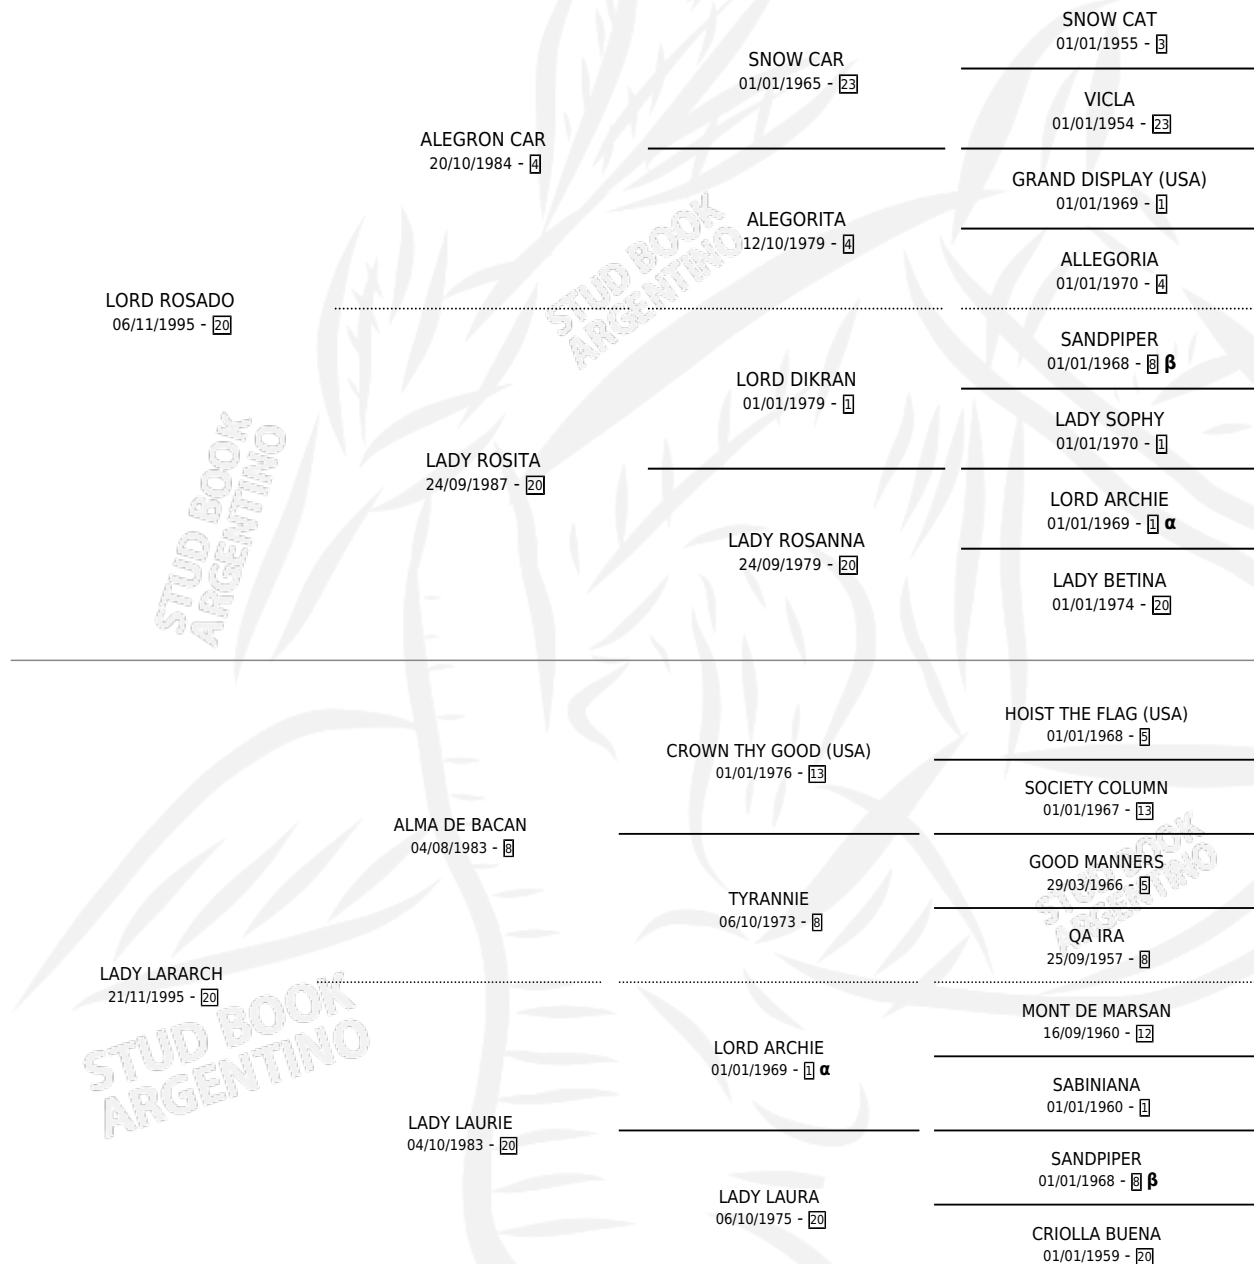

LADY LAURELE

por LORD ROSADO y LADY LARARCH por ALMA DE BACAN

Argentina · Hembra · Alazan · SP · 06/09/1999
Familia 20 · Volumen 37

ESTADO

TIPIFICACIÓN SANGUÍNEA	X
TIPIFICACIÓN POR ADN	X
PASAPORTE	X
IDENTIFICACIÓN POR MICROCHIP	X
REPRODUCTOR	X

Lugar de nacimiento: La Fortuna
Criador: Sin dato

PEDIGREE

INBREEDING : α, β

LADY LAURELE

Datos oficiales del Stud Book Argentino

Documento generado el 10/05/2026

studbook.org.ar