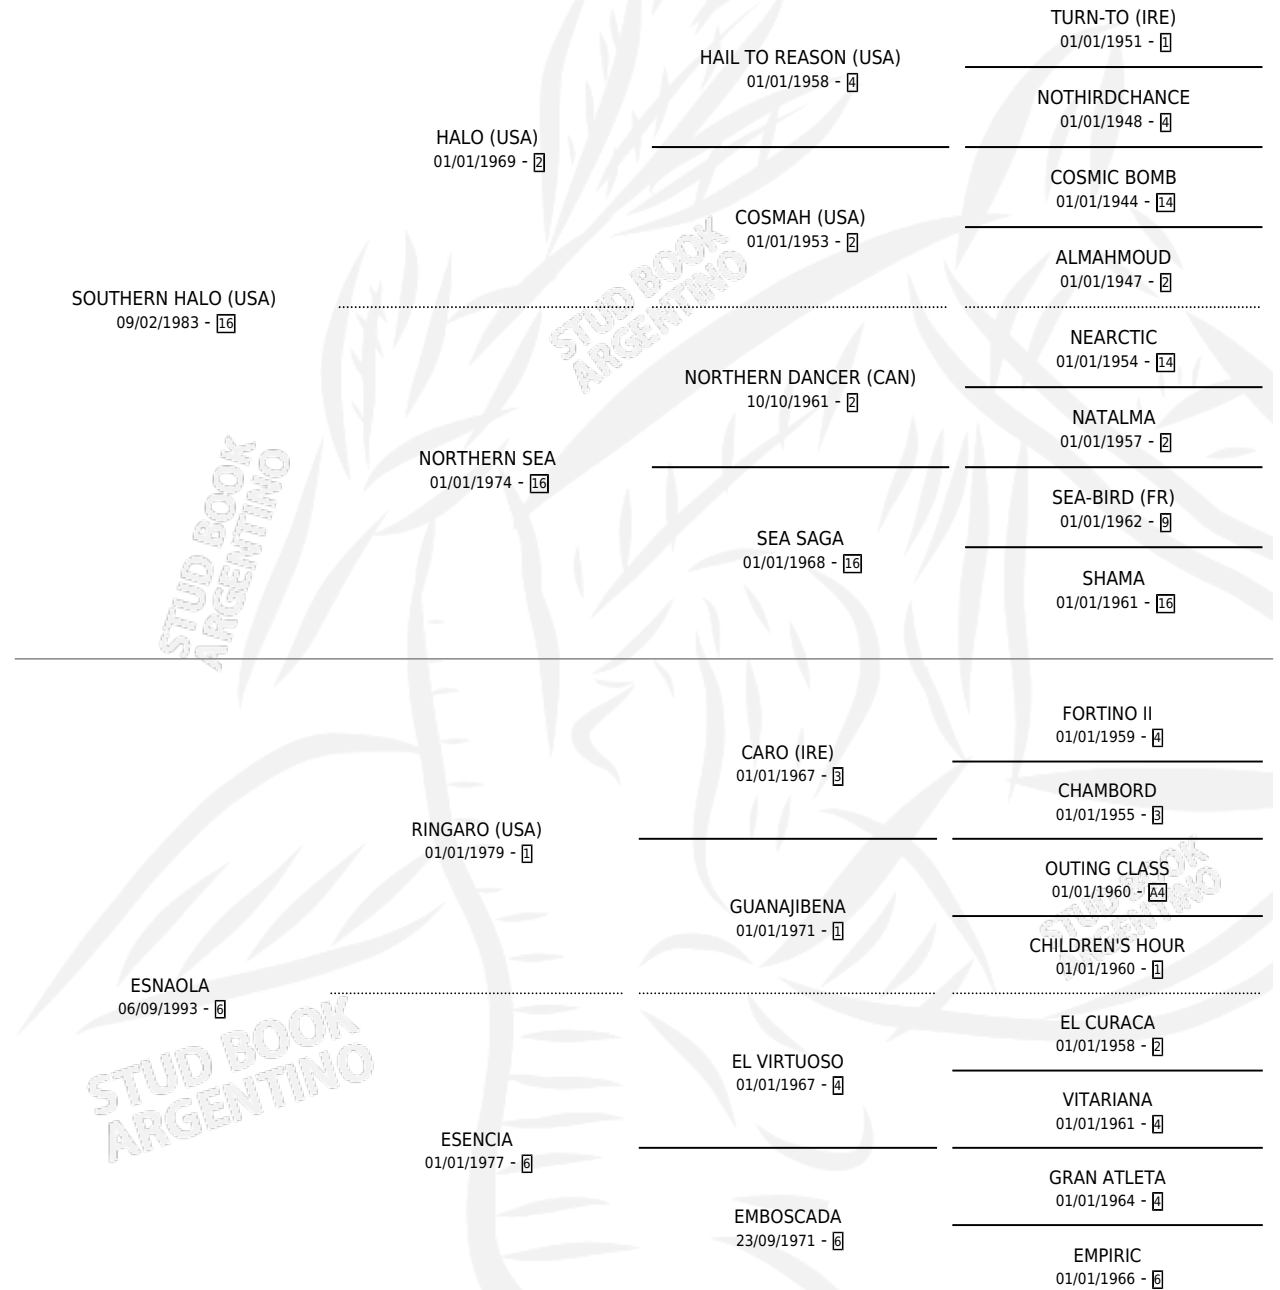

JACKY HALO

por SOUTHERN HALO (USA) y ESNAOLA por RINGARO (USA)

Argentina · Hembra · Zaino · SP · 04/10/1999
Familia 6-f · Volumen 37

ESTADO

TIPIFICACIÓN SANGUÍNEA	✓
TIPIFICACIÓN POR ADN	✓
PASAPORTE	X
IDENTIFICACIÓN POR MICROCHIP	X
REPRODUCTOR	✓

Lugar de nacimiento: La Quebrada
Criador: Sin dato

~

HIJOS

	MACHOS	HEMBRAS
6 NACIERON	1	5
4 CORRIERON	0	4
4 GANARON	0	4

1	1	0
GANADORES CL	GANADORES GR	GANADORES G1

PEDIGREE

EXPORTACIÓN / IMPORTACIÓN

FECHA	MOVIMIENTO	PAÍS
21/06/2011	EXPORTADO	ESTADOS UNIDOS