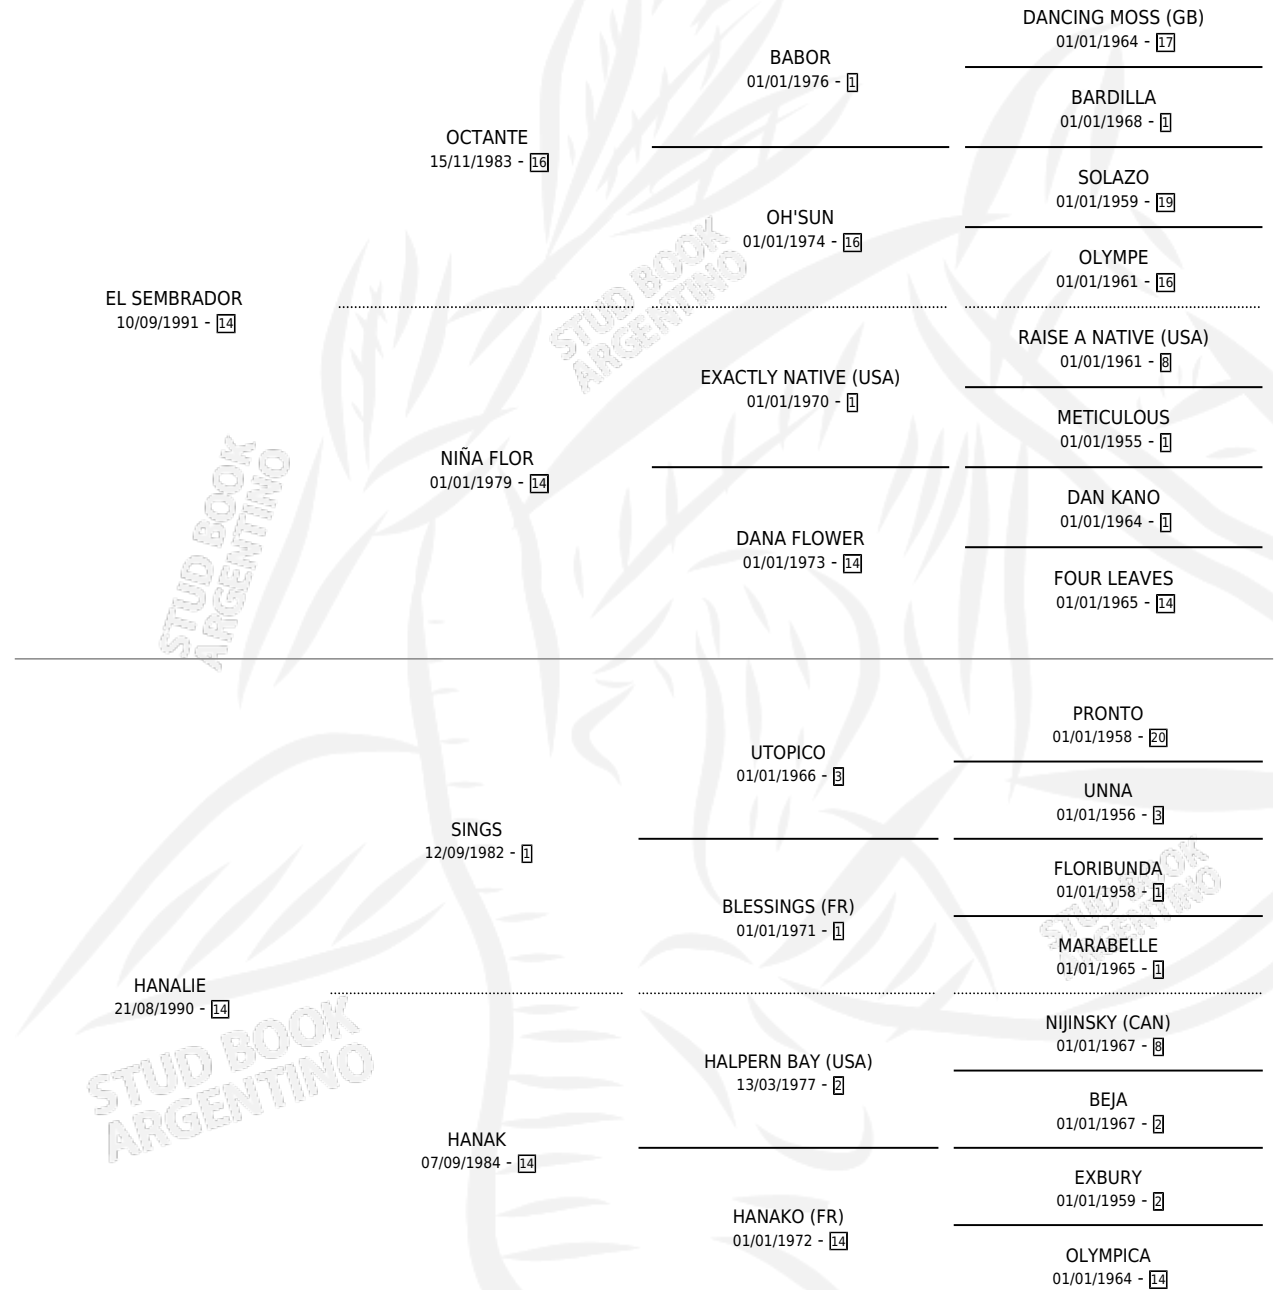

HABON

por **EL SEMBRADOR** y **HANALIE** por **SINGS**

Argentina · Macho · Alazan Tostado · SP · 02/09/1999
Familia 14 · Volumen 37

ESTADO

TIPIFICACIÓN SANGUÍNEA	✓
TIPIFICACIÓN POR ADN	X
PASAPORTE	X
IDENTIFICACIÓN POR MICROCHIP	X
REPRODUCTOR	X

Lugar de nacimiento: El Tala

Criador: El Tala

PEDIGREE