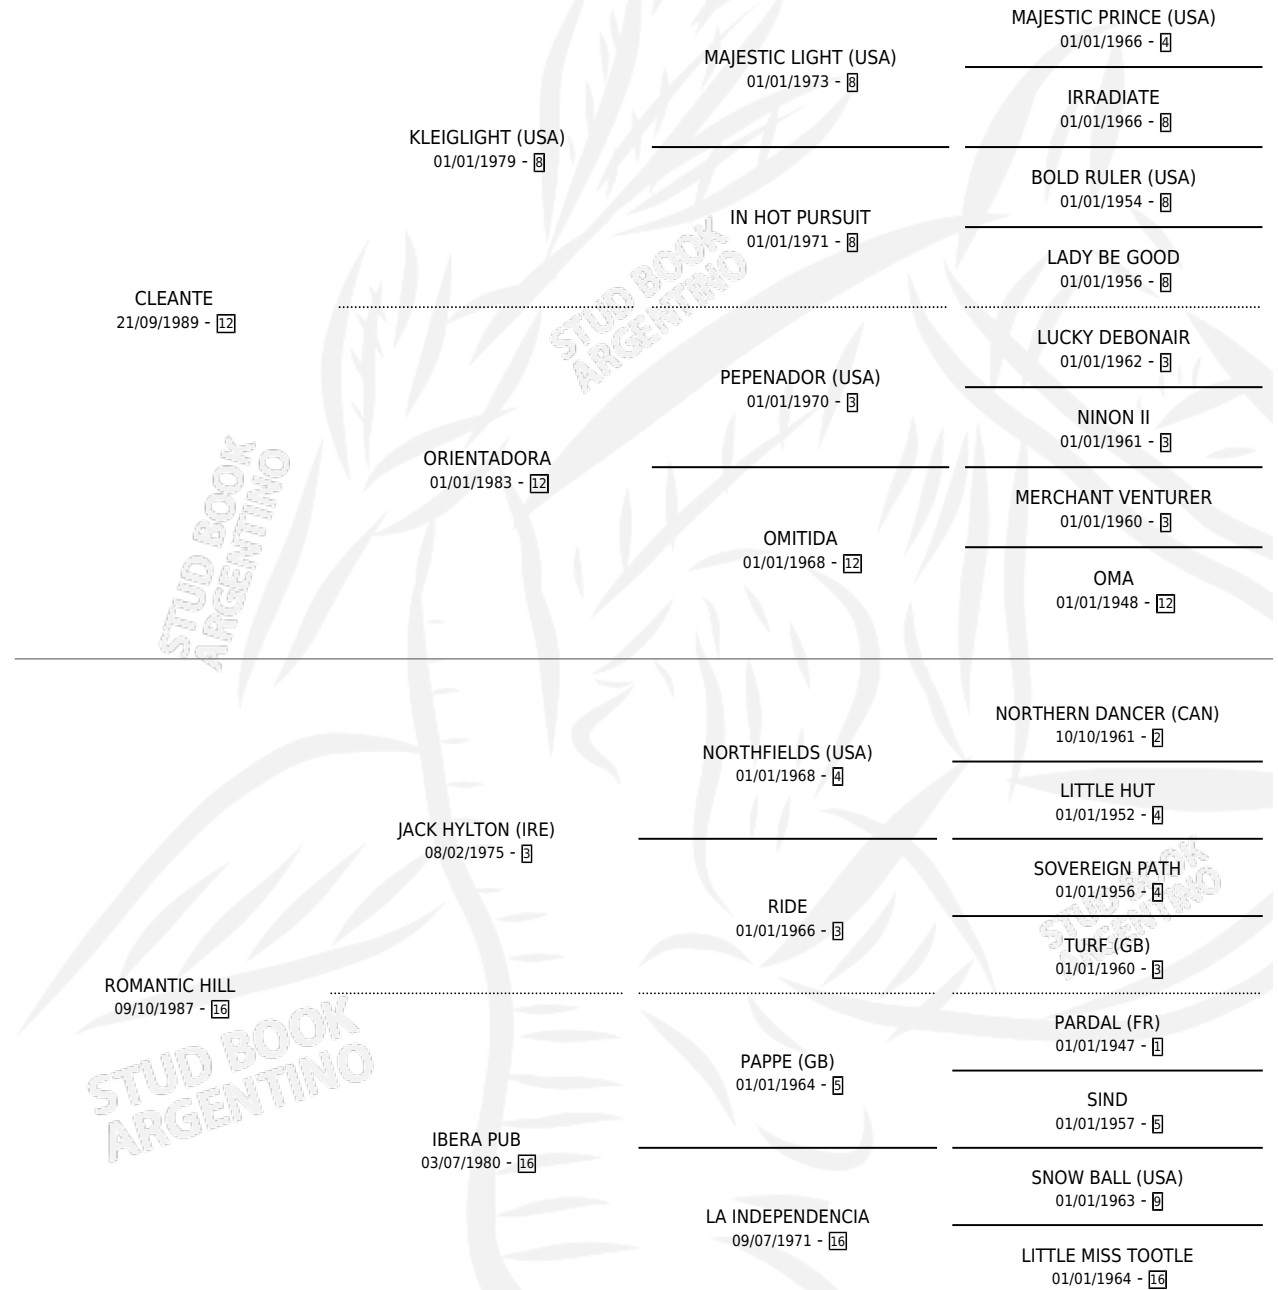

ROMANTICA CHOLA

por **CLEANTE** y **ROMANTIC HILL** por **JACK HYLTON (IRE)**

Argentina · Hembra · Zaino · SP · 31/08/1999
Familia 16-d · Volumen 37

ESTADO

TIPIFICACIÓN SANGUÍNEA	✓
TIPIFICACIÓN POR ADN	✓
PASAPORTE	X
IDENTIFICACIÓN POR MICROCHIP	X
REPRODUCTOR	X

Lugar de nacimiento: Campo particular

Criador: Serra Hugo Omar

PEDIGREE

ROMANTICA CHOLA

Datos oficiales del Stud Book Argentino

Documento generado el 14/05/2026

studbook.org.ar