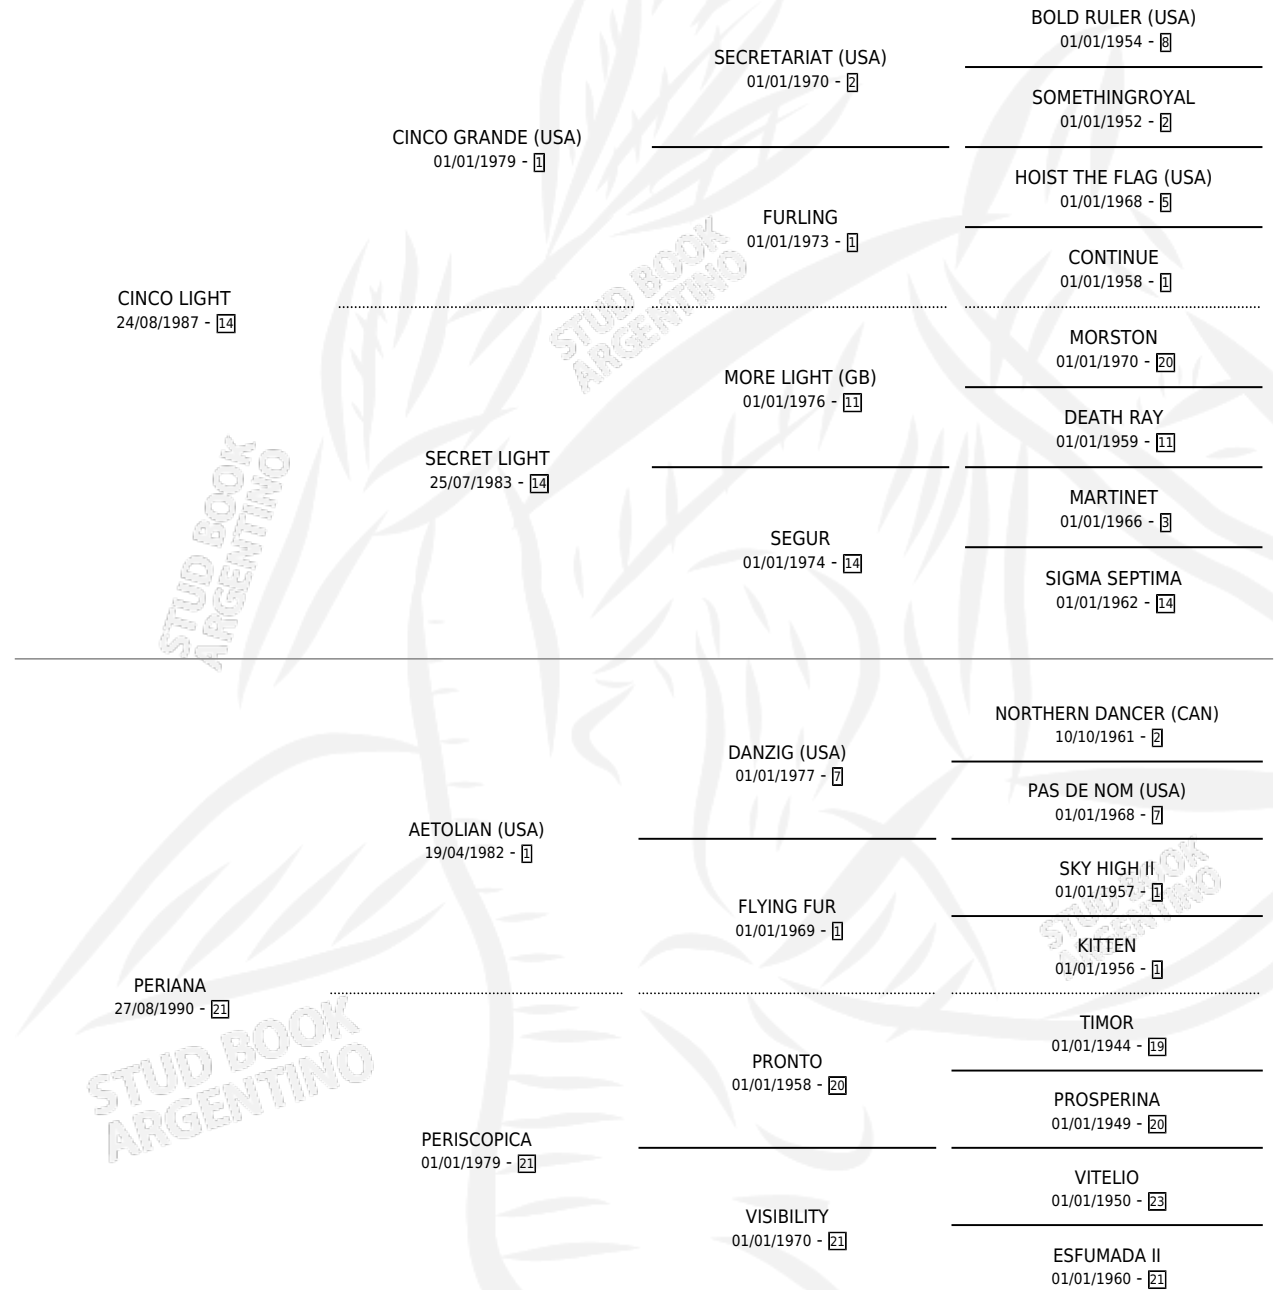

PERLA LIGHT

por CINCO LIGHT y PERIANA por AETOLIAN (USA)

Argentina · Hembra · Tordillo · SP · 03/09/1999

Familia 21-a · Volumen 37

ESTADO

TIPIFICACIÓN SANGUÍNEA	✓
TIPIFICACIÓN POR ADN	X
PASAPORTE	X
IDENTIFICACIÓN POR MICROCHIP	X
REPRODUCTOR	X

Lugar de nacimiento: Melincue

Criador: Sin dato

PEDIGREE

PERLA LIGHT

Datos oficiales del Stud Book Argentino

Documento generado el 27/04/2026

studbook.org.ar