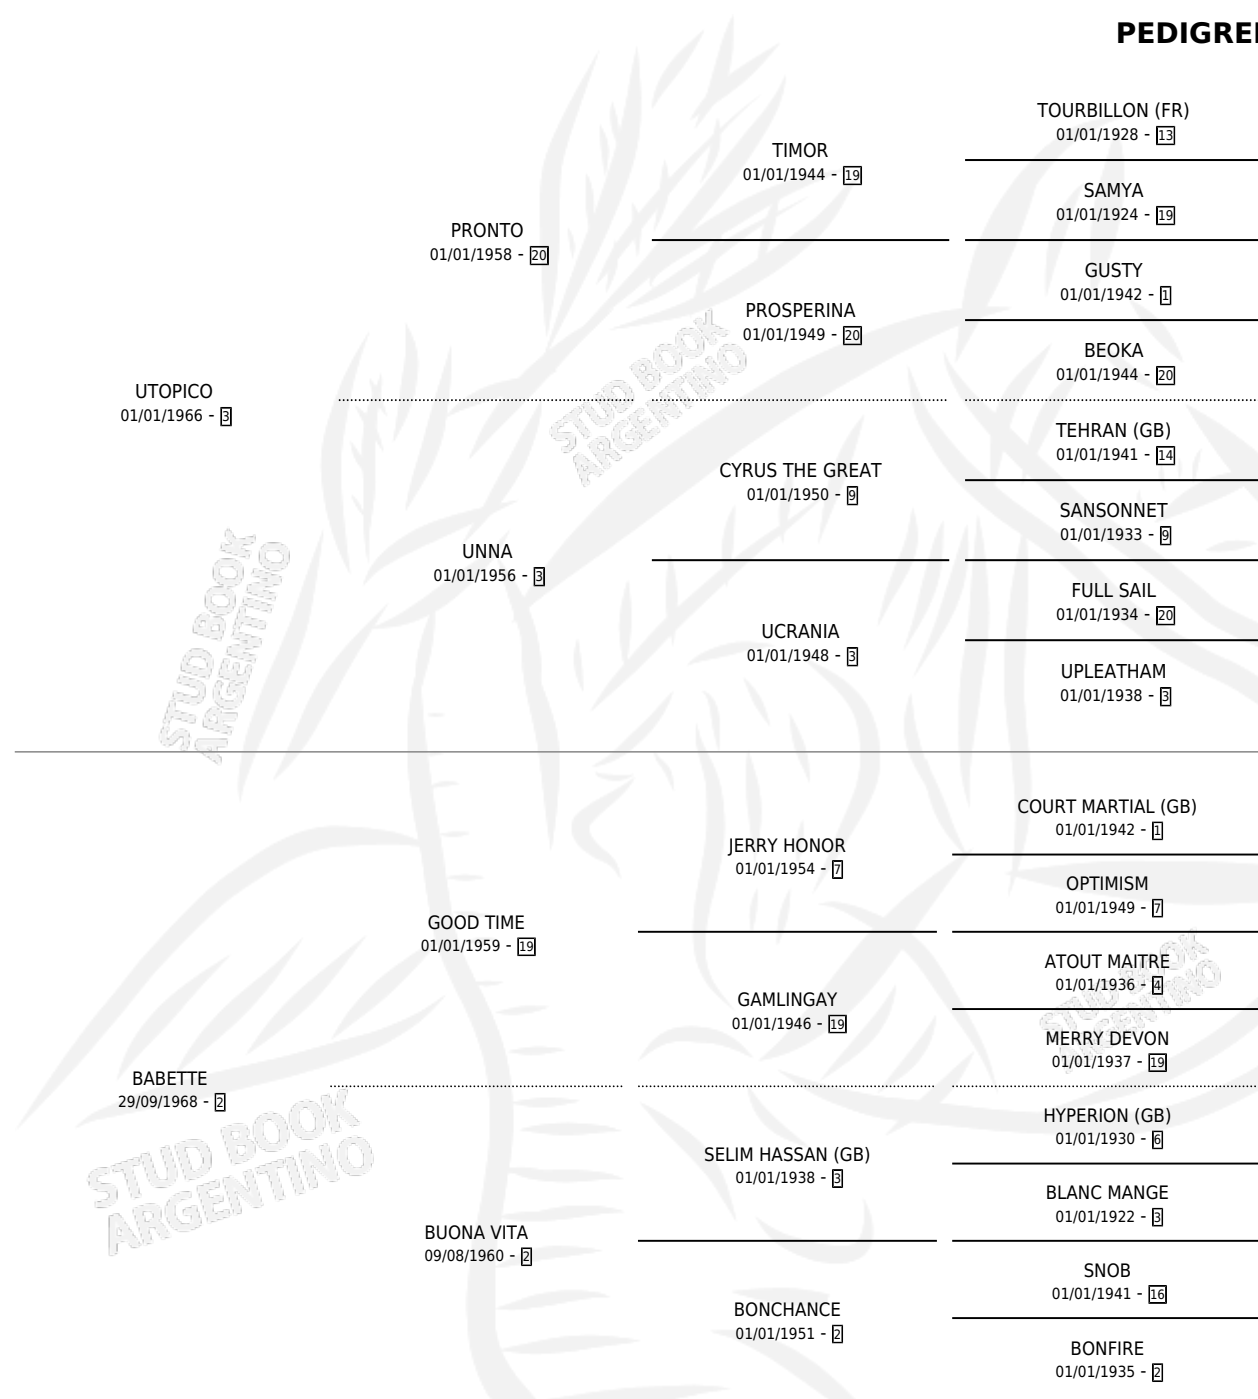

BEBE

PEDIGREE

por **UTOPICO** y **BABETTE** por **GOOD TIME**

Argentina · Hembra · Alazan Tostado · SP · 21/09/1973
Familia 2-g · Volumen 28

ESTADO

| | |
|------------------------------|---|
| TIPIFICACIÓN SANGUÍNEA | X |
| TIPIFICACIÓN POR ADN | X |
| PASAPORTE | X |
| IDENTIFICACIÓN POR MICROCHIP | X |
| REPRODUCTOR | X |

Lugar de nacimiento: Campo particular

Criador: Sin dato

~

HIJOS

| | MACHOS | HEMBRAS |
|-----------------|--------|---------|
| 2 NACIERON | 0 | 2 |
| SIN ACTUACIONES | | |

BEBE

Datos oficiales del Stud Book Argentino