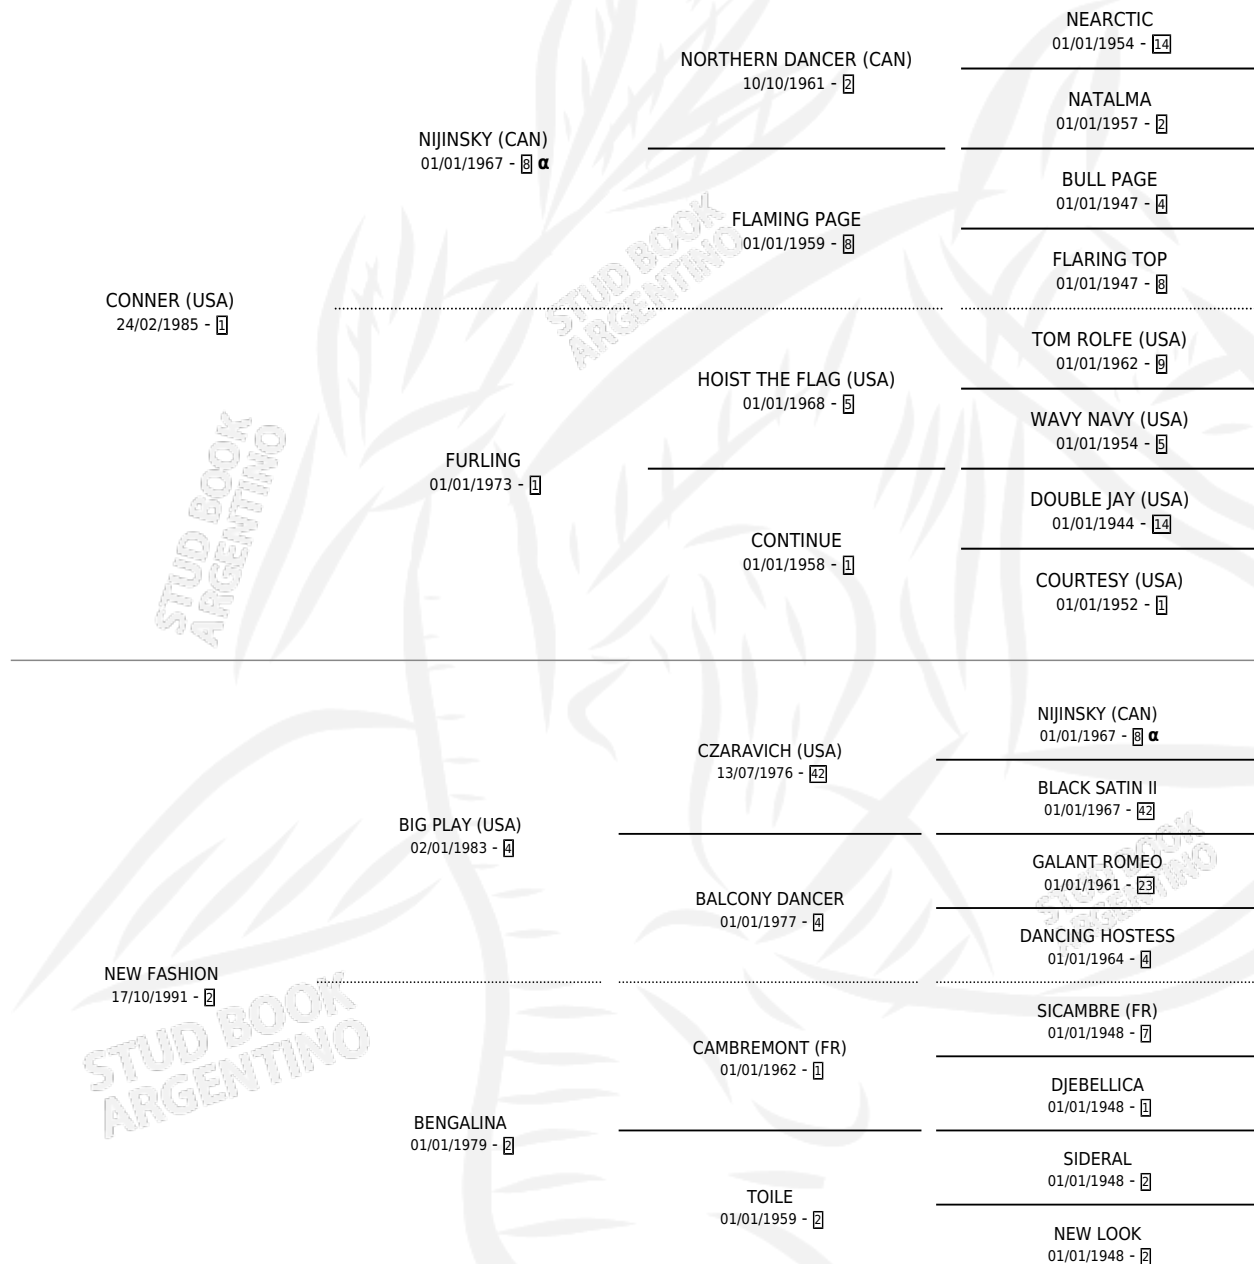

DIRECTO

por **CONNER (USA)** y **NEW FASHION** por **BIG PLAY (USA)**

Argentina · Macho · Zaino · SP · 10/09/1999
Familia 2-h · Volumen 37

ESTADO

TIPIFICACIÓN SANGUÍNEA	✓
TIPIFICACIÓN POR ADN	X
PASAPORTE	X
IDENTIFICACIÓN POR MICROCHIP	X
REPRODUCTOR	X

Lugar de nacimiento: Guer Aike
Criador: Comalal

PEDIGREE

INBREEDING : α

DIRECTO

Datos oficiales del Stud Book Argentino

Documento generado el 09/05/2026

studbook.org.ar