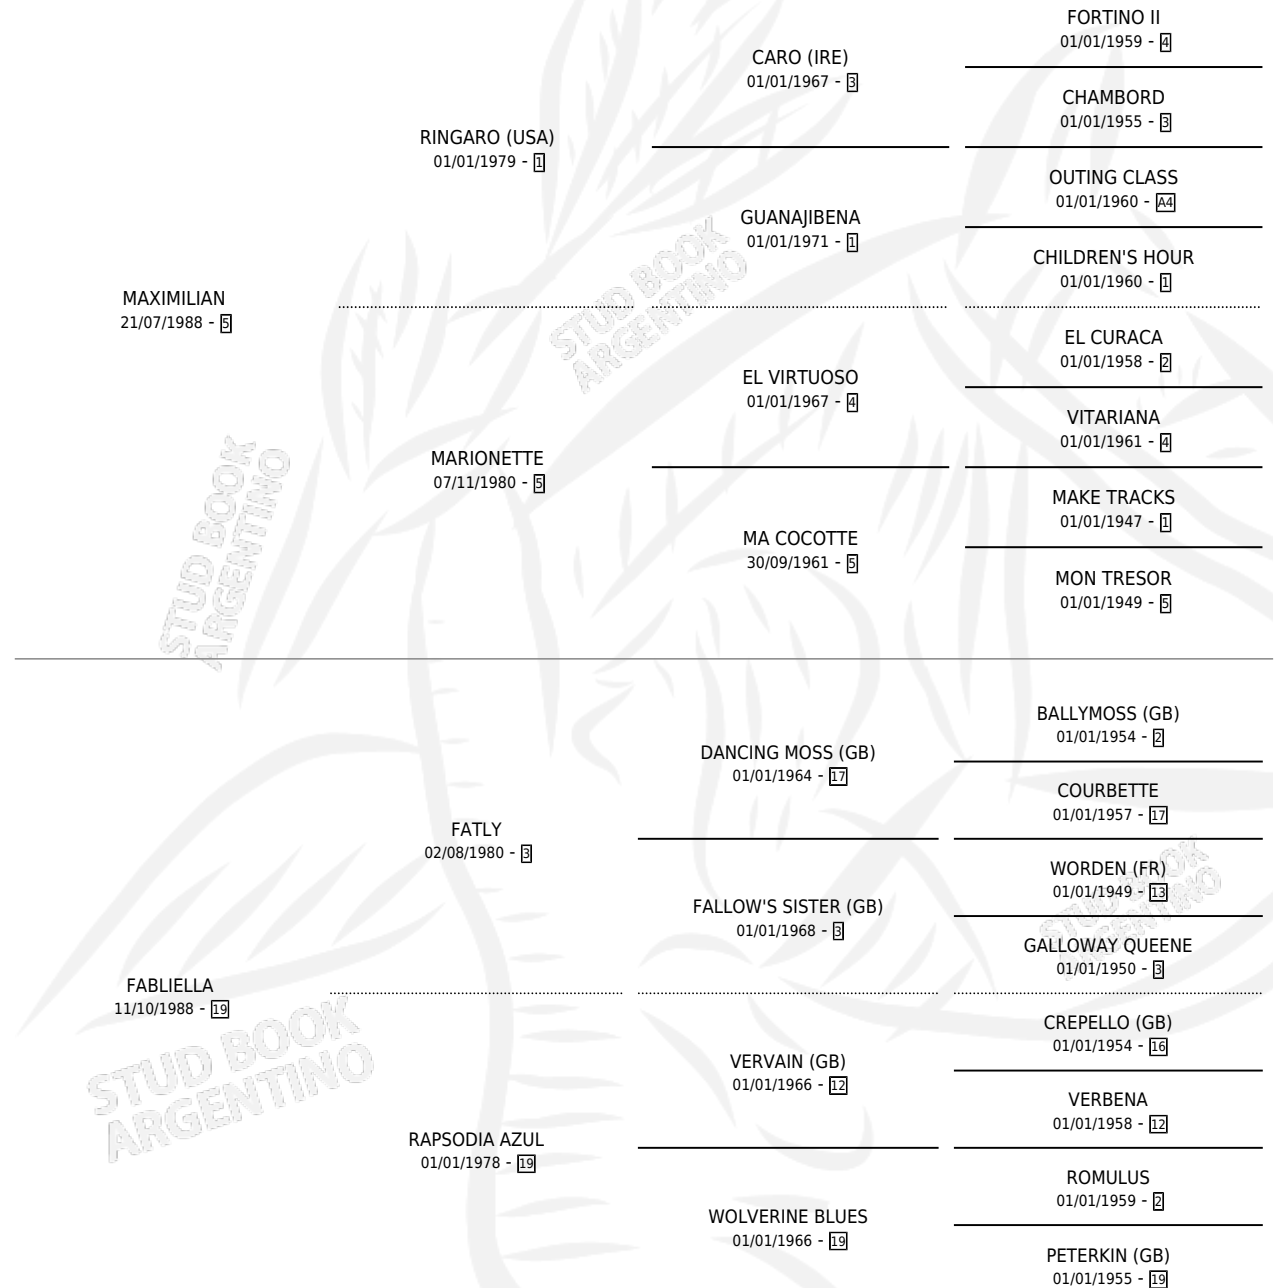

BERNO MAXI

por MAXIMILIAN y FABIELLA por FATLY

Argentina · Macho · Zaino Doradillo · SP · 13/09/1999
Familia 19 · Volumen 37

ESTADO

TIPIFICACIÓN SANGUÍNEA	✓
TIPIFICACIÓN POR ADN	X
PASAPORTE	X
IDENTIFICACIÓN POR MICROCHIP	X
REPRODUCTOR	X

Lugar de nacimiento: Guer Aike

Criador: Guer Aike

PEDIGREE

CAMPAÑA

Solo carreras oficiales de Argentina

POR EDAD

EDAD	CC	1°	2°	3°	4°	5°	NP	CLC	CLG	CLCG1	CLGG1	IMPORTE	GANANCIA / CC
4 AÑOS	4	1	0	0	0	0	3	0	0	0	0	\$6,500	\$1,625
TOTALES	4	1	0	0	0	0	3	0	0	0	0	\$6,500	\$1,625
%		25.0%	0.0%	0.0%	0.0%	0.0%	75.0%	0.0%	0.0%	0.0%	0.0%		