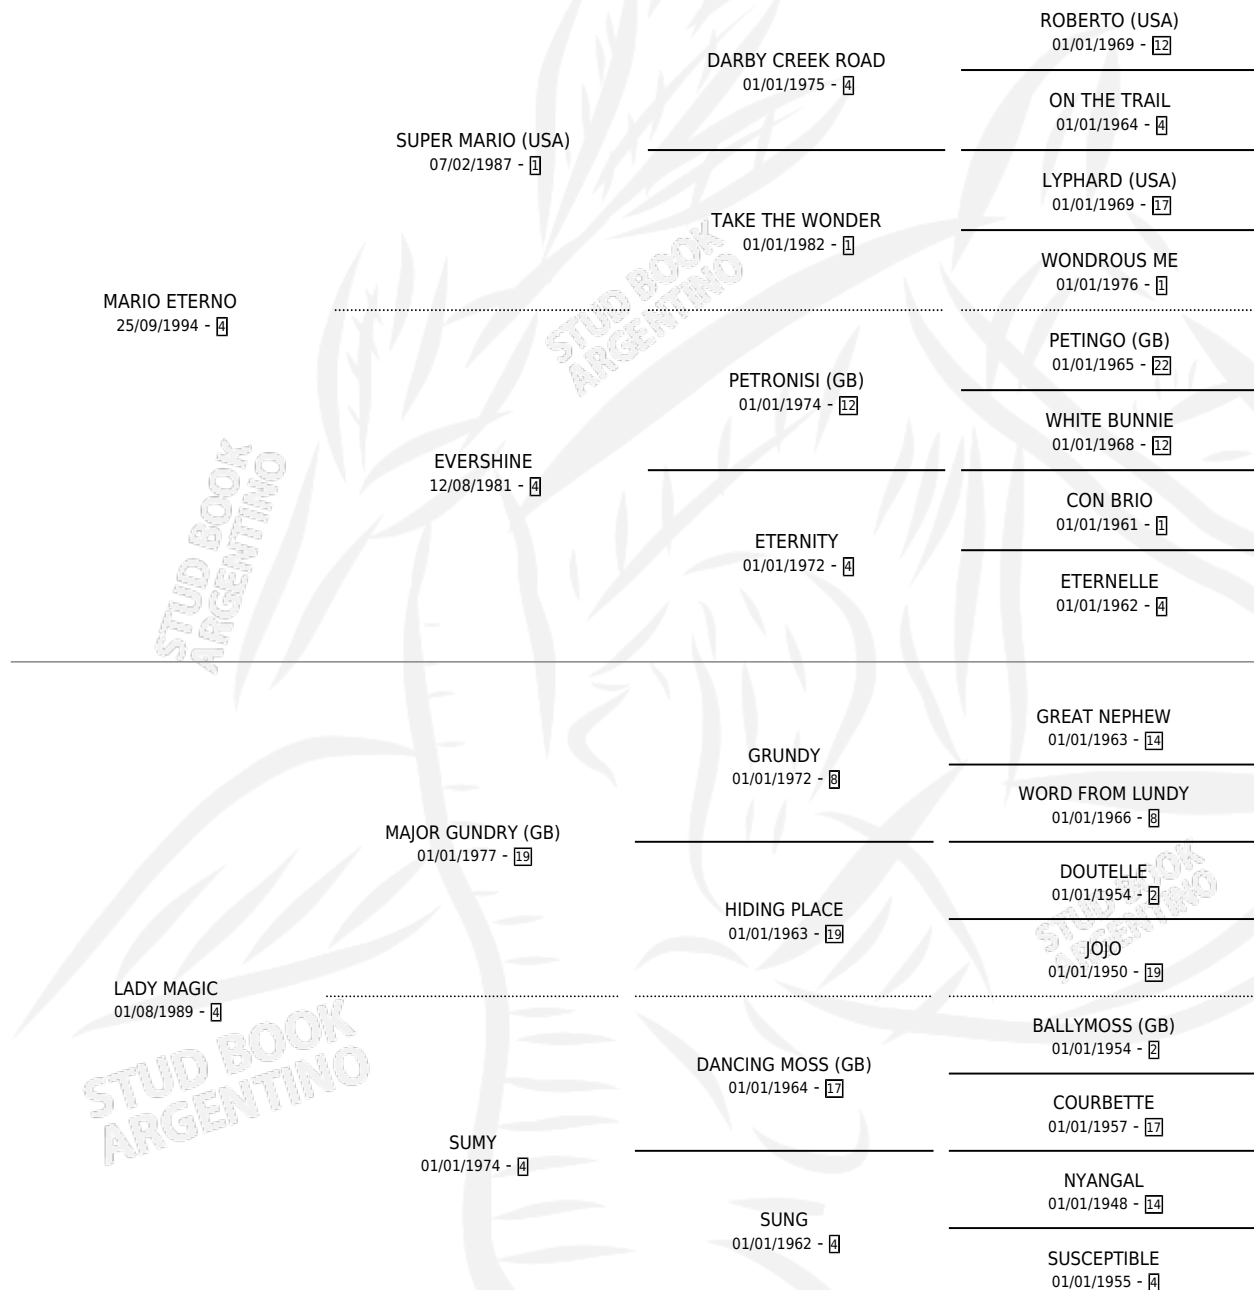

ETERNA MAGIA

por MARIO ETERNO y LADY MAGIC por MAJOR GUNDRY (GB)

Argentina · Hembra · Alazan Tostado · SP · 05/10/1999
Familia 4-p · Volumen 37

ESTADO

TIPIFICACIÓN SANGUÍNEA	✓
TIPIFICACIÓN POR ADN	✓
PASAPORTE	X
IDENTIFICACIÓN POR MICROCHIP	X
REPRODUCTOR	✓

Lugar de nacimiento: Guer Aike

Criador: Sin dato

~

HIJOS

	MACHOS	HEMBRAS
2 NACIERON	2	0
1 CORRIERON	1	0

SIN ACTUACIONES

PEDIGREE

CAMPAÑA

Solo carreras oficiales de Argentina

POR EDAD

EDAD	CC	1°	2°	3°	4°	5°	NP	CLC	CLG	CLCG1	CLGG1	IMPORTE	GANANCIA / CC
3 AÑOS	10	1	0	2	1	2	4	0	0	0	0	\$9,550	\$955
4 AÑOS	7	1	1	0	0	1	4	0	0	0	0	\$8,556	\$1,222
TOTALES	17	2	1	2	1	3	8	0	0	0	0	\$18,106	\$1,065
%		11.8%	5.9%	11.8%	5.9%	17.6%	47.1%	0.0%	0.0%	0.0%	0.0%		

Ganadora de 2 carreras en La Plata - \$18,106, a los 3 y 4 años.

POR DISTANCIA

HIPODROMO	CC	1°	2°	3°	4°	5°	NP	CLC	CLG	CLCG1	CLGG1	IMPORTE
LA PLATA	17	2	1	2	1	3	8	0	0	0	0	\$18,106
1100 MTS	6	1	0	0	1	1	3	0	0	0	0	\$7,570
1000 MTS	6	1	1	1	0	1	2	0	0	0	0	\$9,496
1200 MTS	3	0	0	1	0	0	2	0	0	0	0	\$780
1400 MTS	2	0	0	0	0	1	1	0	0	0	0	\$260