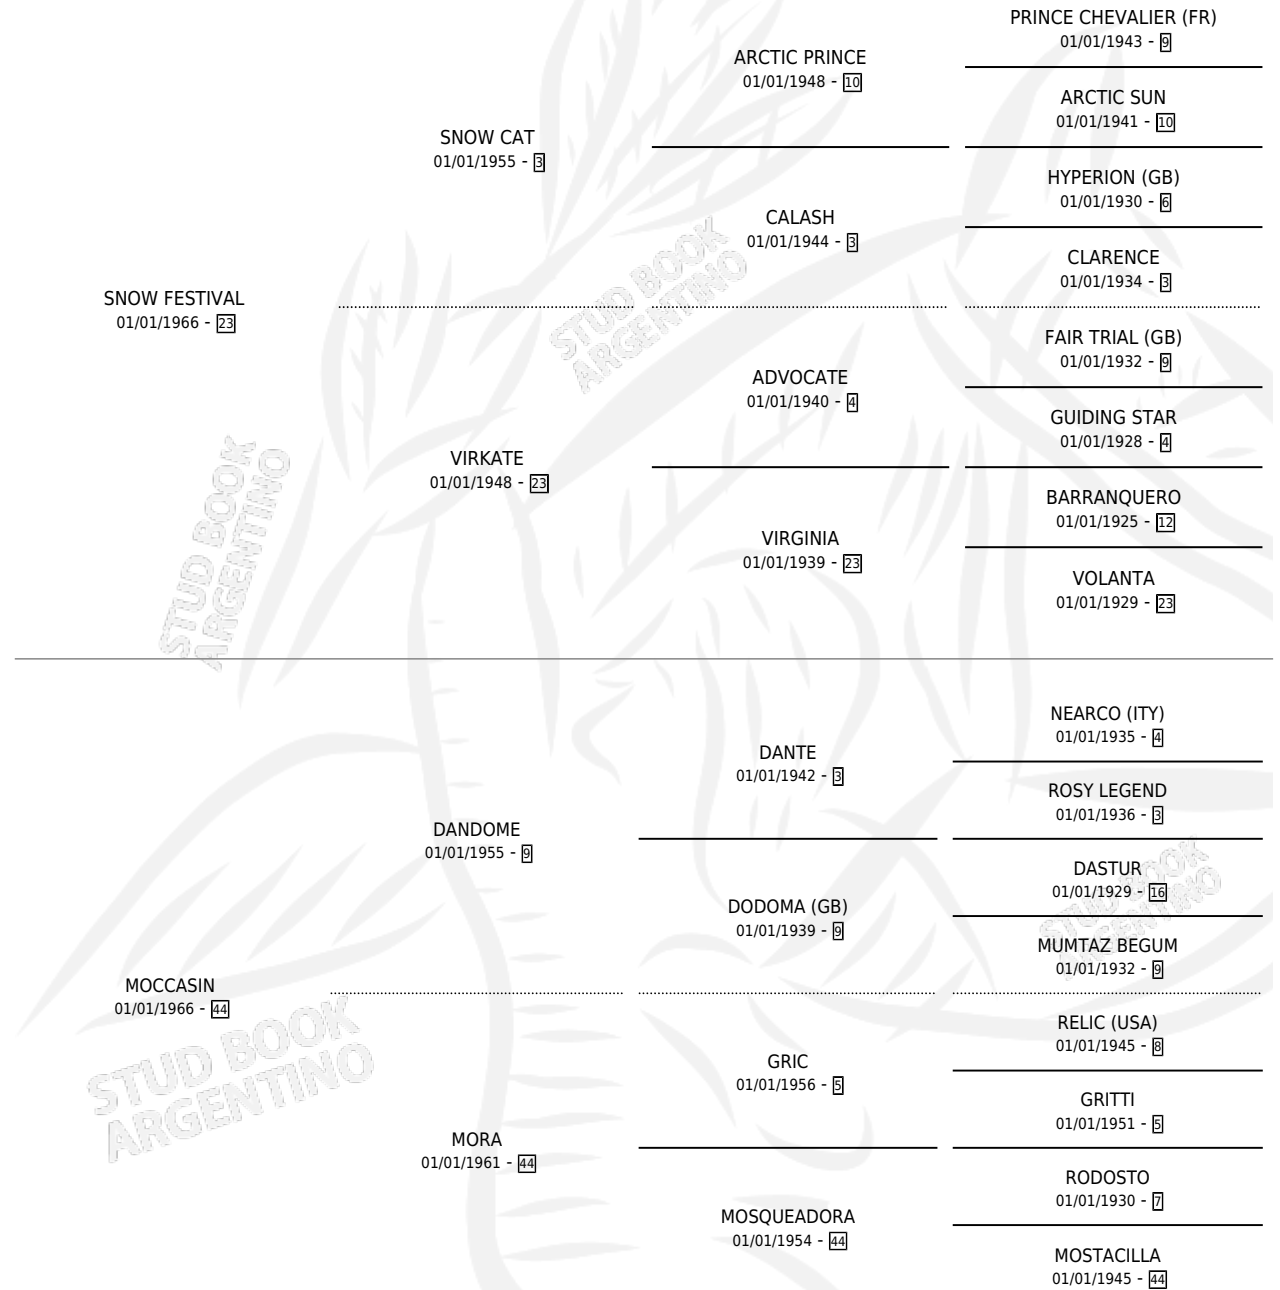

## ESTADO

TIPIFICACIÓN SANGUÍNEA	✓
TIPIFICACIÓN POR ADN	X
PASAPORTE	X
IDENTIFICACIÓN POR MICROCHIP	X
REPRODUCTOR	✓

**Lugar de nacimiento:** Campo particular

**Criador:** Sin dato

~

## PEDIGREE

S

cimientos 4 / Efectividad 33.33%

PADRILLO	PRODUCTO	CRIADOR	1ER SERVICIO	ÚLTIMO SERVICIO
FULLMARKS	Ø		26/09/1995	26/09/1995
<b>MANIVELLE</b>	Ø		12/08/1993	09/11/1993
GOOD TASTE	Ø		14/09/1992	13/11/1992
FUMADOR	Ø		08/12/1991	08/12/1991
FUMADOR	MARLBORITO (M AT, 22/11/1991)	SIN DATO	31/10/1990	10/12/1990
FUMADOR	Ø		27/09/1989	27/09/1989
FUMADOR	MALBORITA (H A, 16/09/1989)	SIN DATO	07/10/1988	07/10/1988
FUMADOR	Ø		08/08/1987	10/08/1987
FUMADOR	Ø		10/08/1986	12/08/1986
FUMADOR	MARLBORA (H A, 28/07/1986)	SIN DATO	31/08/1985	31/08/1985
FILET	FILEMANY (H Z, 22/08/1985)	SIN DATO		
ANTHONY TROLLOPE (USA)	Ø			