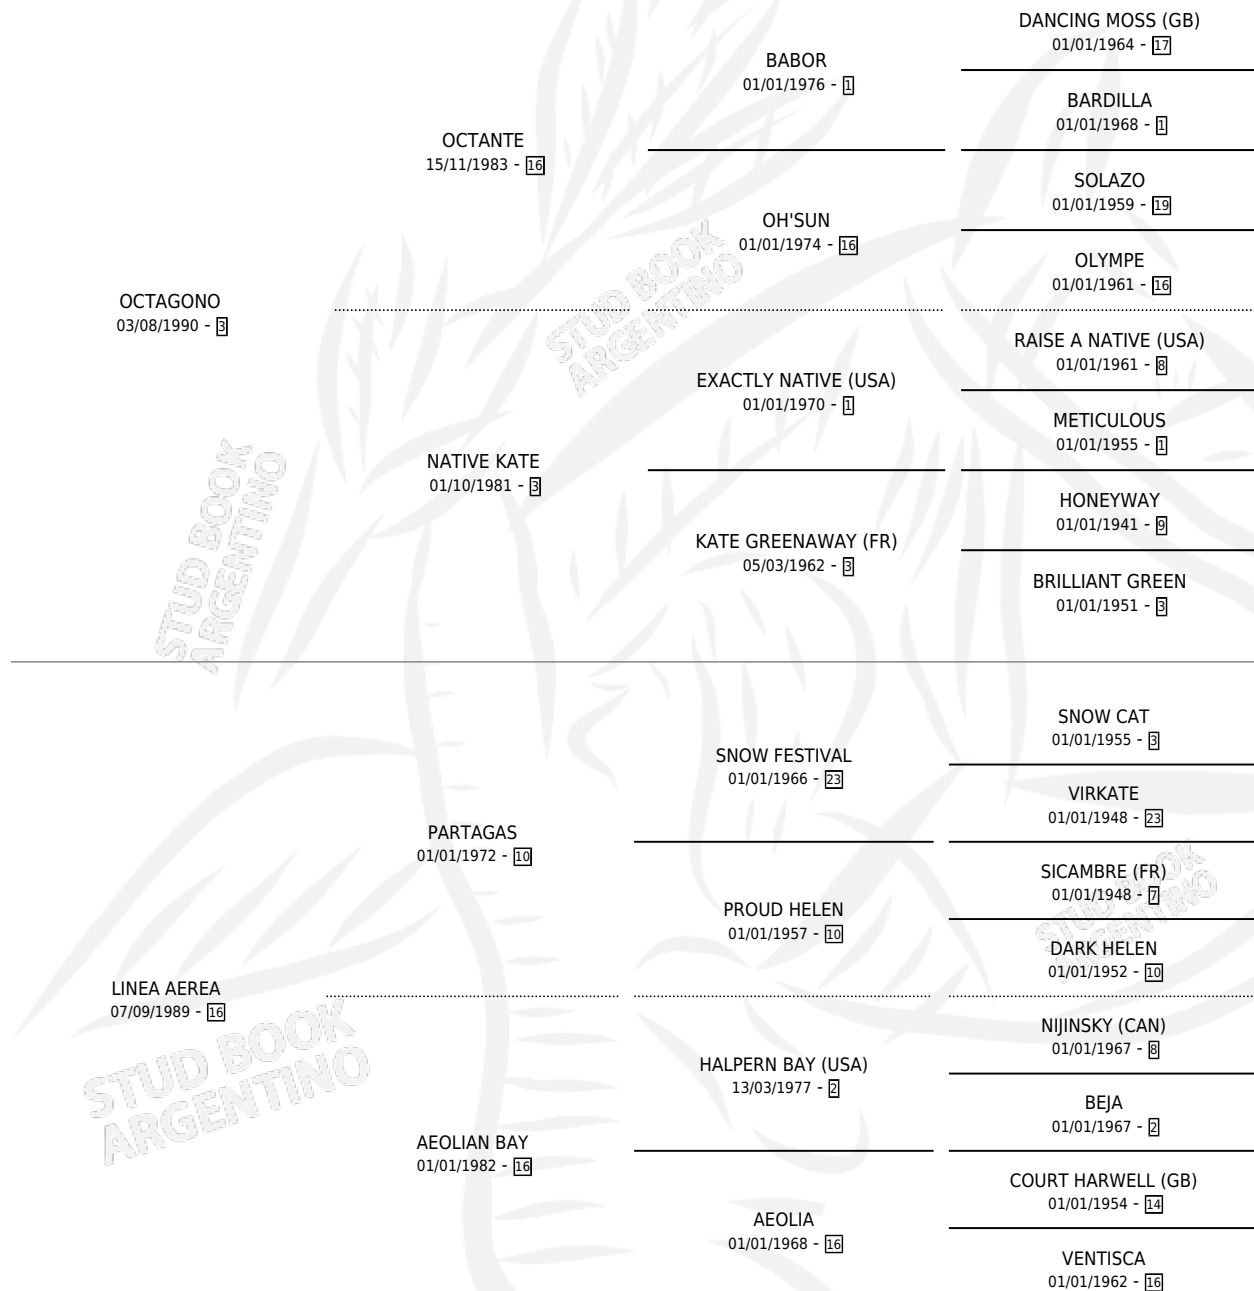

DON NEGRO

por OCTAGONO y LINEA AEREA por PARTAGAS

Argentina · Macho · Zaino Doradillo · SP · 29/08/1999
Familia 16-e · Volumen 37

ESTADO

TIPIFICACIÓN SANGUÍNEA	✓
TIPIFICACIÓN POR ADN	X
PASAPORTE	X
IDENTIFICACIÓN POR MICROCHIP	X
REPRODUCTOR	X

Lugar de nacimiento: Ayub

Criador: Sin dato

PEDIGREE

DON NEGRO

Datos oficiales del Stud Book Argentino

Documento generado el 02/05/2026

studbook.org.ar