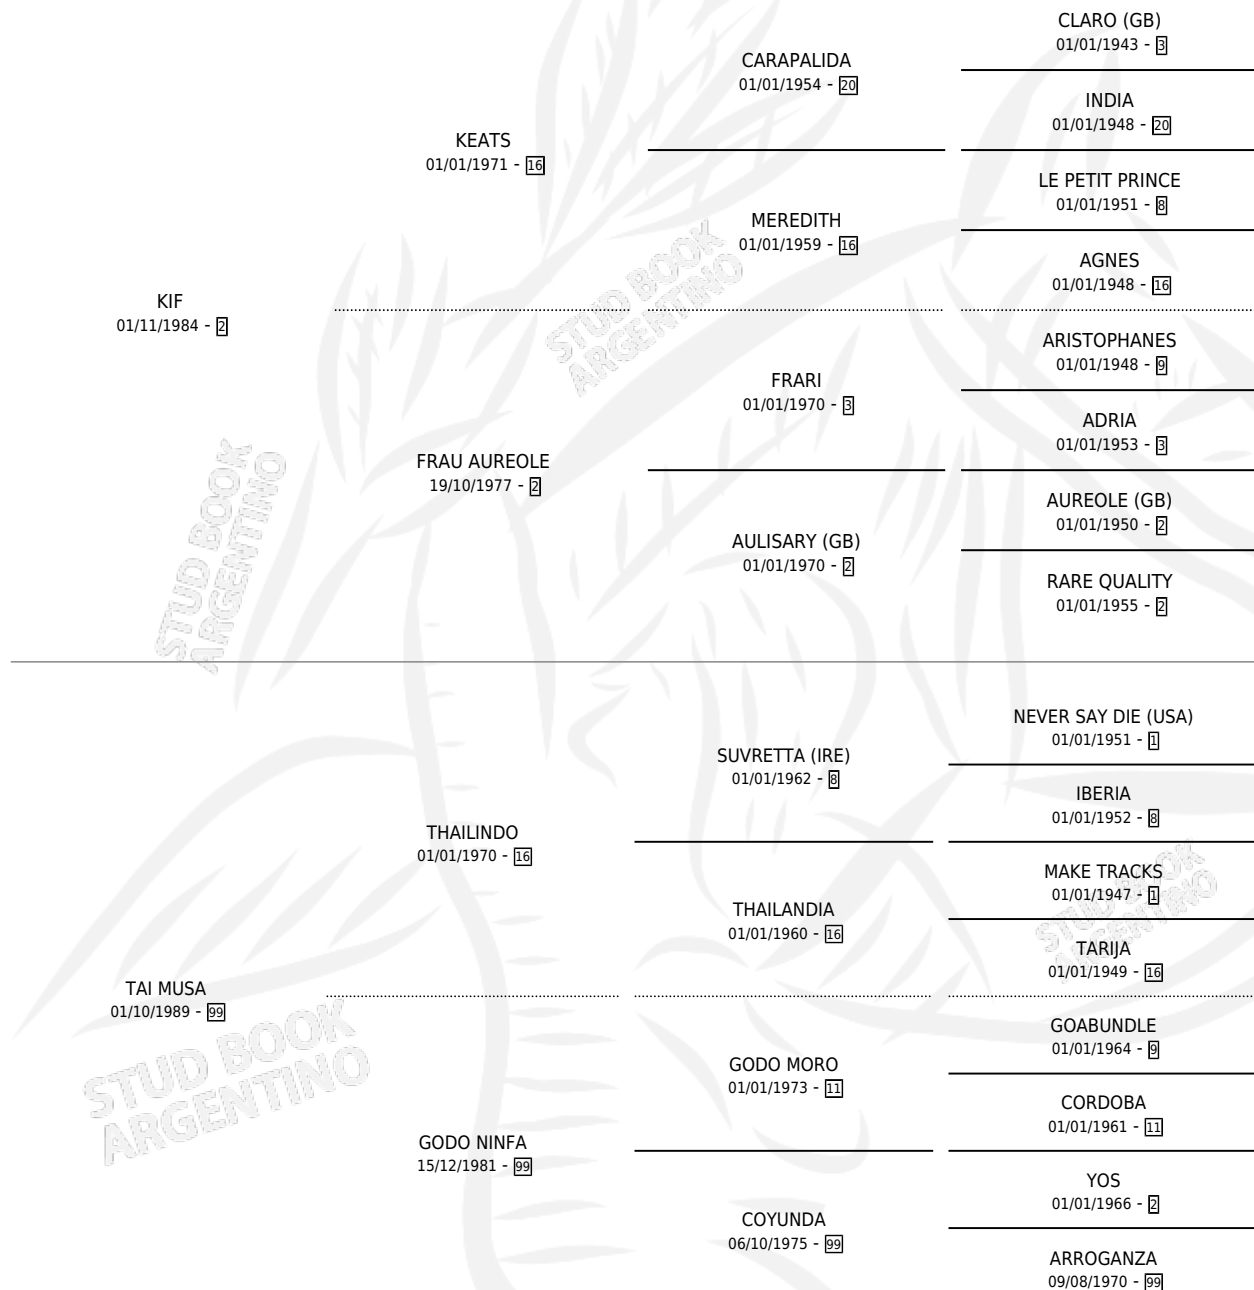

PREFERIDO KIF

por KIF y TAI MUSA por THAILINDO

Argentina · Macho · Alazan · SP · 25/09/1999
Familia 99 · Volumen 37

ESTADO

TIPIFICACIÓN SANGUÍNEA	✓
TIPIFICACIÓN POR ADN	X
PASAPORTE	X
IDENTIFICACIÓN POR MICROCHIP	X
REPRODUCTOR	X

Lugar de nacimiento: R.e.o.

Criador: Sin dato

PEDIGREE

PREFERIDO KIF

Datos oficiales del Stud Book Argentino

Documento generado el 04/05/2026

studbook.org.ar