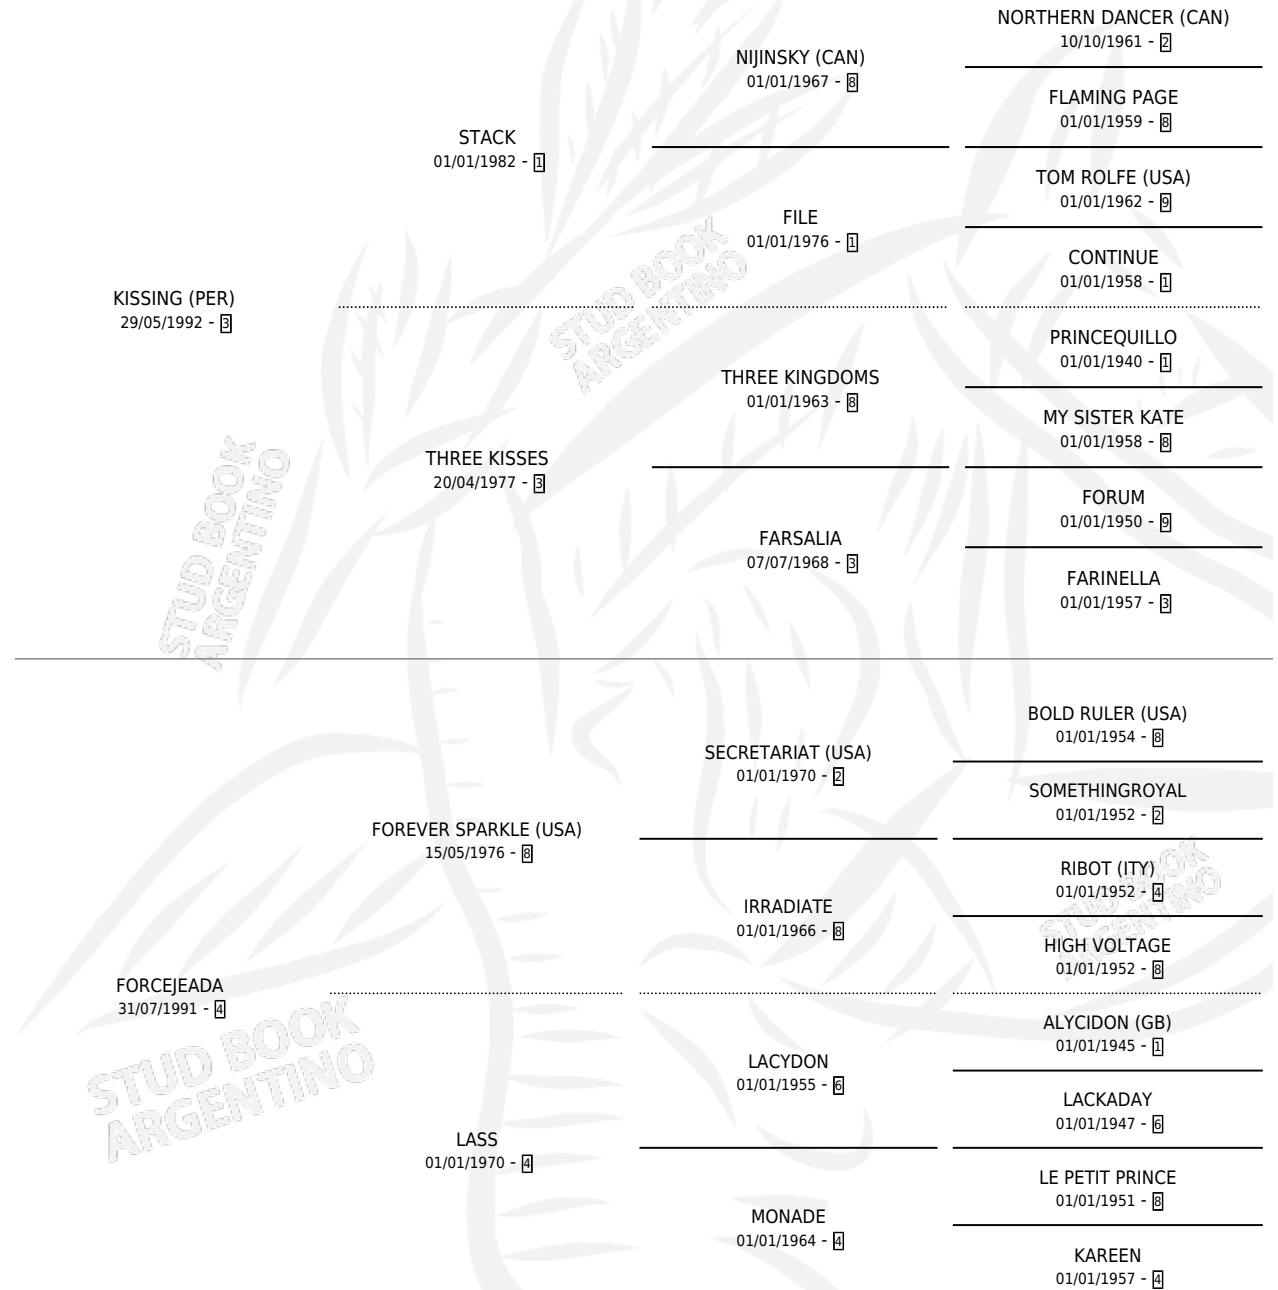

MUY PAMPEANA

por **KISSING (PER)** y **FORCEJEADA** por **FOREVER SPARKLE (USA)**

Argentina · Hembra · Alazan · SP · 09/07/1999
Familia 4-b · Volumen 37

ESTADO

TIPIFICACIÓN SANGUÍNEA	✓
TIPIFICACIÓN POR ADN	✓
PASAPORTE	X
IDENTIFICACIÓN POR MICROCHIP	X
REPRODUCTOR	✓

Lugar de nacimiento: Rancho Lujan
Criador: Sin dato

~

HIJOS

	MACHOS	HEMBRAS
5 NACIERON	3	2
4 CORRIERON	2	2
1 GANARON	0	1

0	0	0
GANADORES CL	GANADORES GR	GANADORES G1

PEDIGREE

CAMPAÑA

Solo carreras oficiales de Argentina