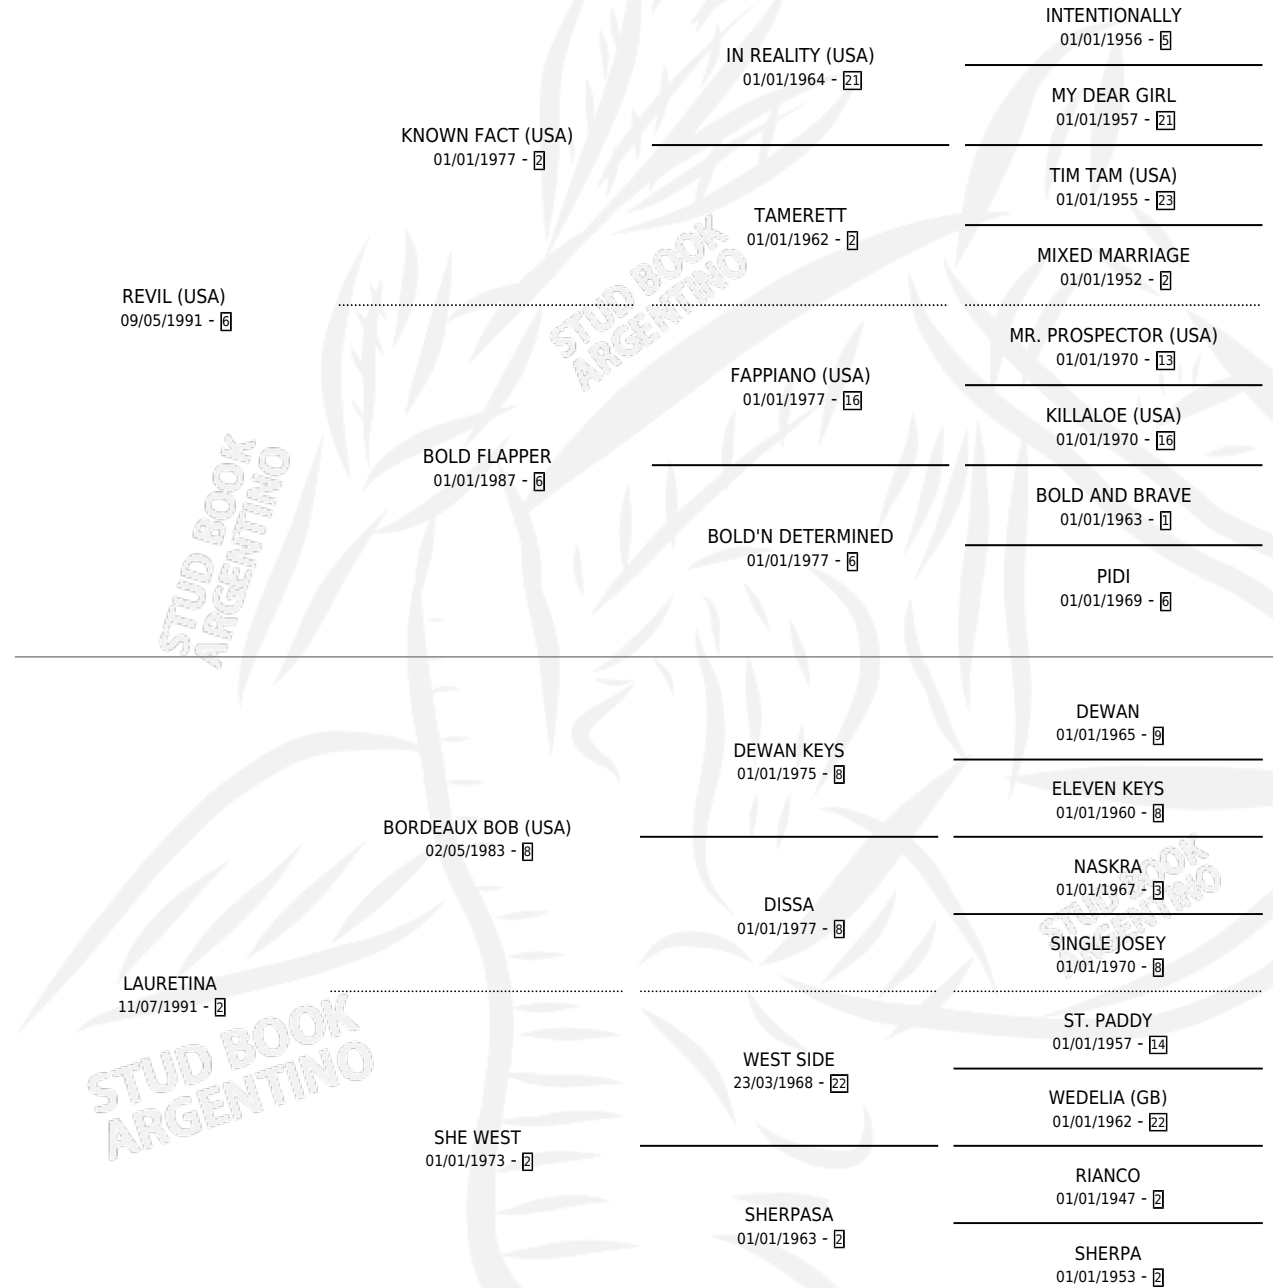

WALMADACA

por **REVIL (USA)** y **LAURETINA** por **BORDEAUX BOB (USA)**

Argentina · Hembra · Alazan · SP · 29/09/1999
Familia 2-u · Volumen 37

ESTADO

TIPIFICACIÓN SANGUÍNEA	✓
TIPIFICACIÓN POR ADN	✓
PASAPORTE	X
IDENTIFICACIÓN POR MICROCHIP	X
REPRODUCTOR	✓

Lugar de nacimiento: Los Duraznillos

Criador: Pescio Francisco Jose

~

HIJOS

	MACHOS	HEMBRAS
2 NACIERON	1	1
1 CORRIERON	0	1

SIN ACTUACIONES

PEDIGREE