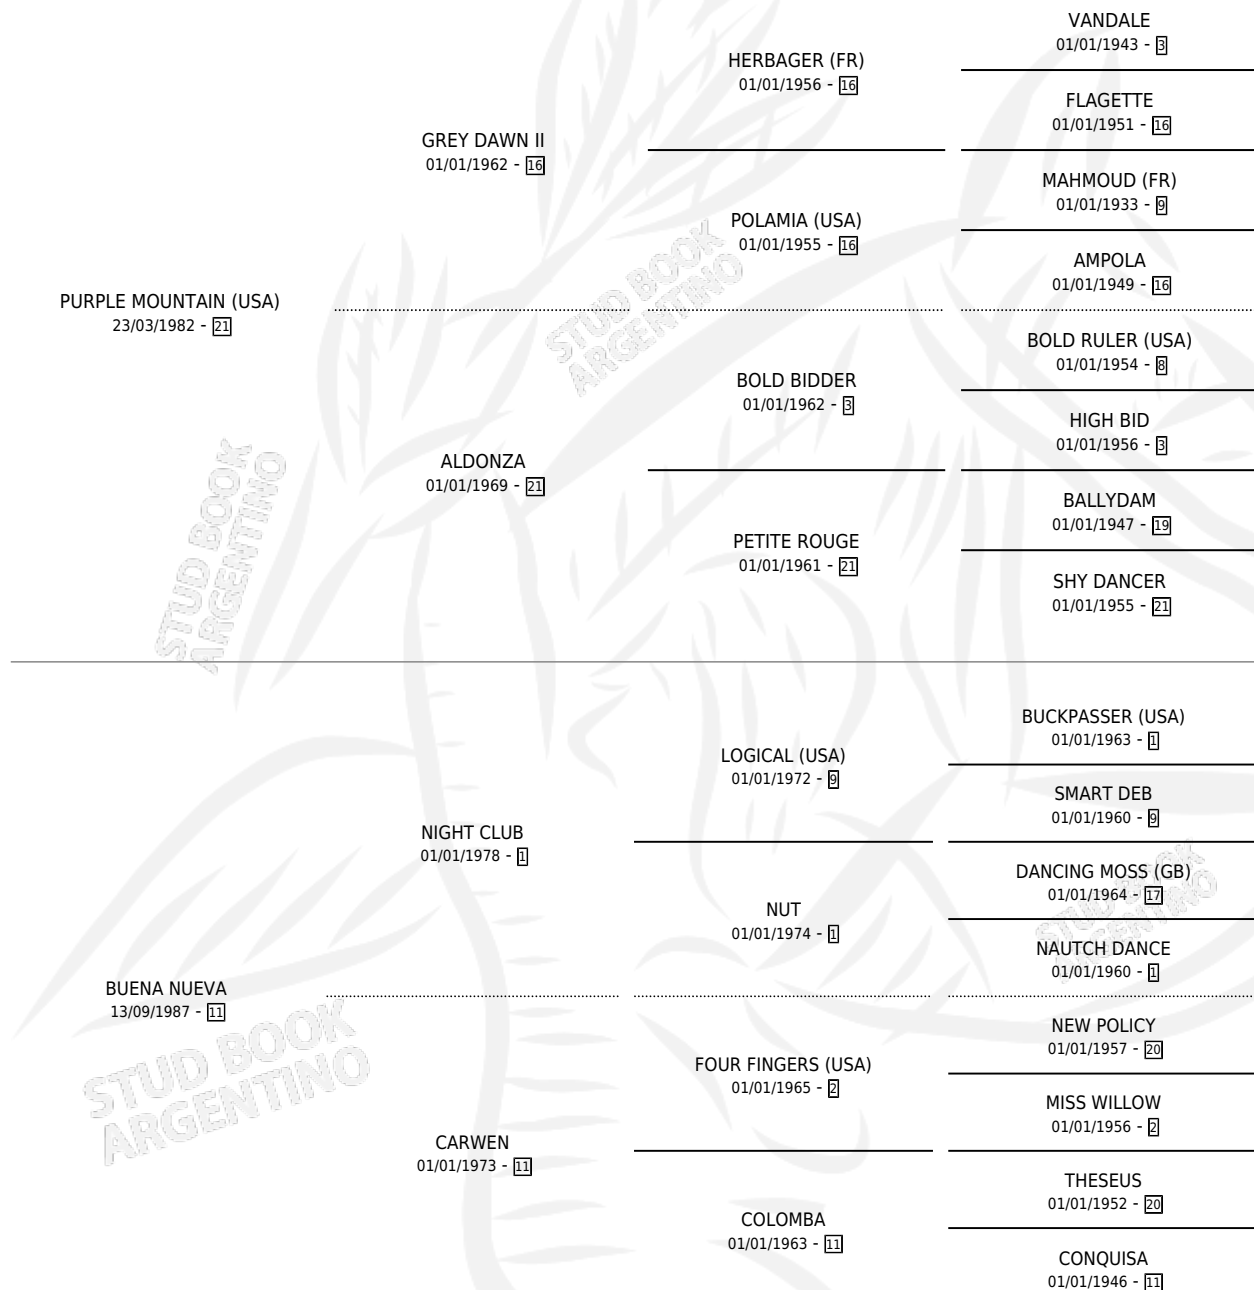

NUEVO PURPLE

por PURPLE MOUNTAIN (USA) y BUENA NUEVA por NIGHT CLUB

Argentina · Macho · Tordillo · SP · 21/08/1999
Familia 11-a · Volumen 37

ESTADO

TIPIFICACIÓN SANGUÍNEA	✓
TIPIFICACIÓN POR ADN	X
PASAPORTE	X
IDENTIFICACIÓN POR MICROCHIP	X
REPRODUCTOR	X

Lugar de nacimiento: Rosa Do Sul

Criador: Irigoyen Jose Antonio

PEDIGREE

NUEVO PURPLE

Datos oficiales del Stud Book Argentino

Documento generado el 08/05/2026

studbook.org.ar