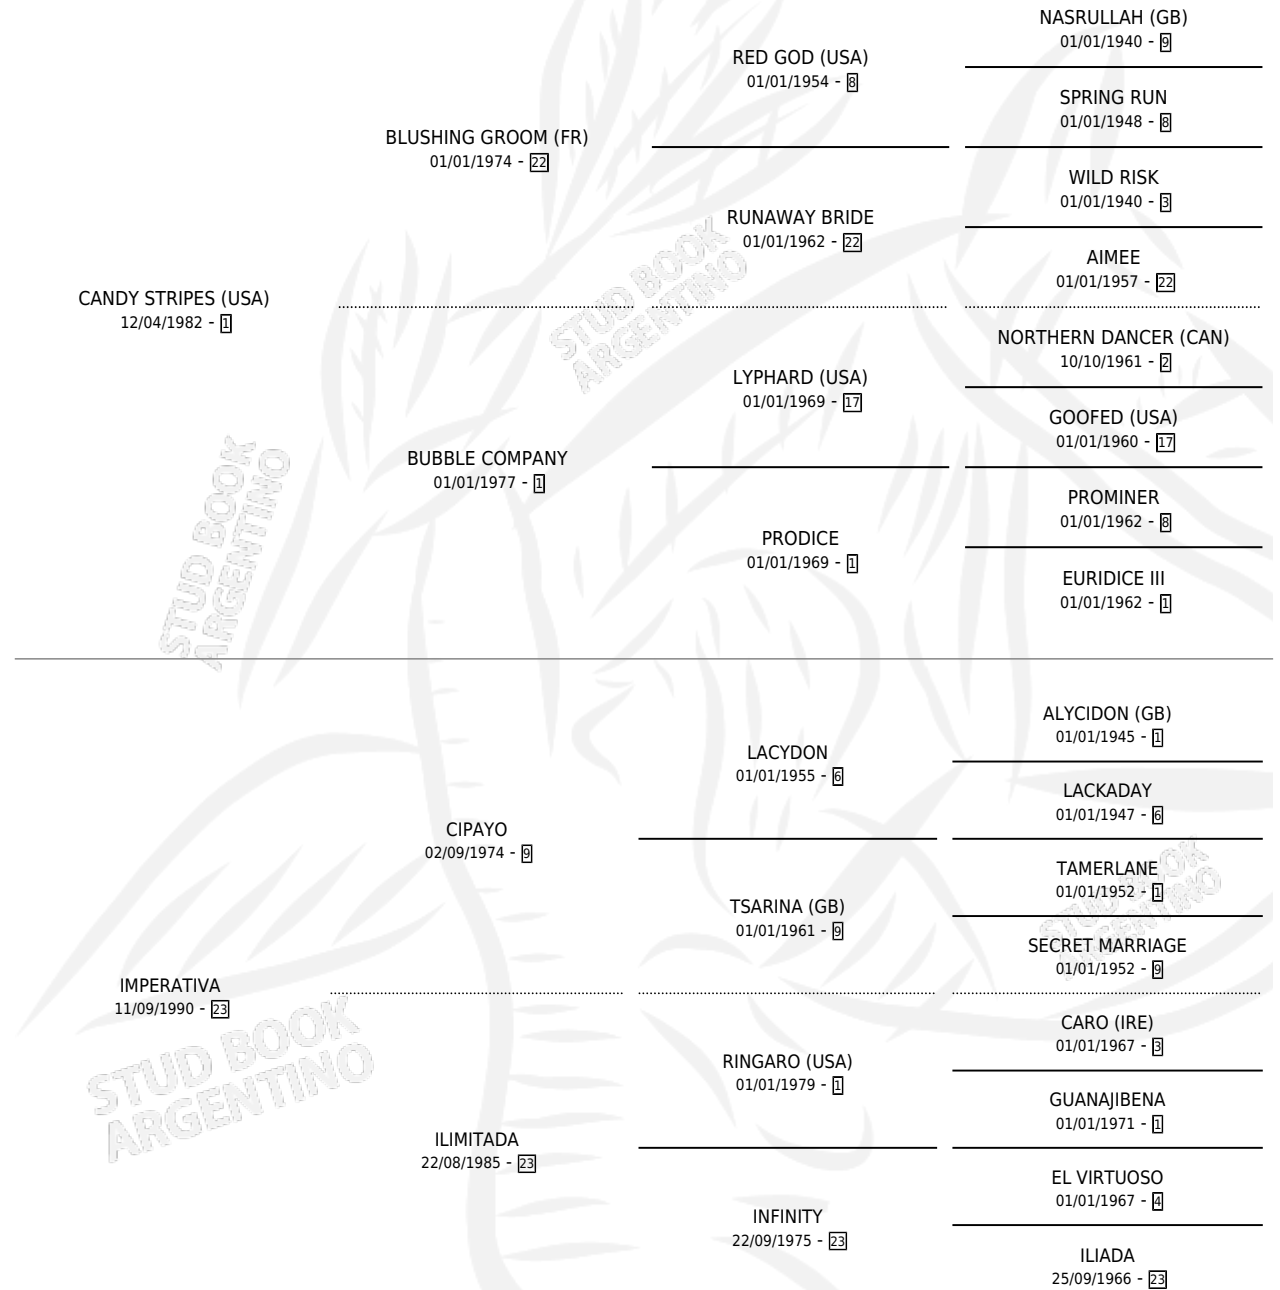

ISABENA

por **CANDY STRIPES (USA)** y **IMPERATIVA** por **CIPAYO**

Argentina · Hembra · Alazan · SP · 25/09/1999
Familia 23-a · Volumen 37

ESTADO

TIPIFICACIÓN SANGUÍNEA	✓
TIPIFICACIÓN POR ADN	✓
PASAPORTE	X
IDENTIFICACIÓN POR MICROCHIP	X
REPRODUCTOR	✓

Lugar de nacimiento: Abolengo

Criador: Abolengo

~

HIJOS

	MACHOS	HEMBRAS
9 NACIERON	3	6
3 CORRIERON	1	2
2 GANARON	0	2
0 GANADORES CL	0 GANADORES GR	0 GANADORES G1

PEDIGREE

S

cimientos 9 / Efectividad 56.25%