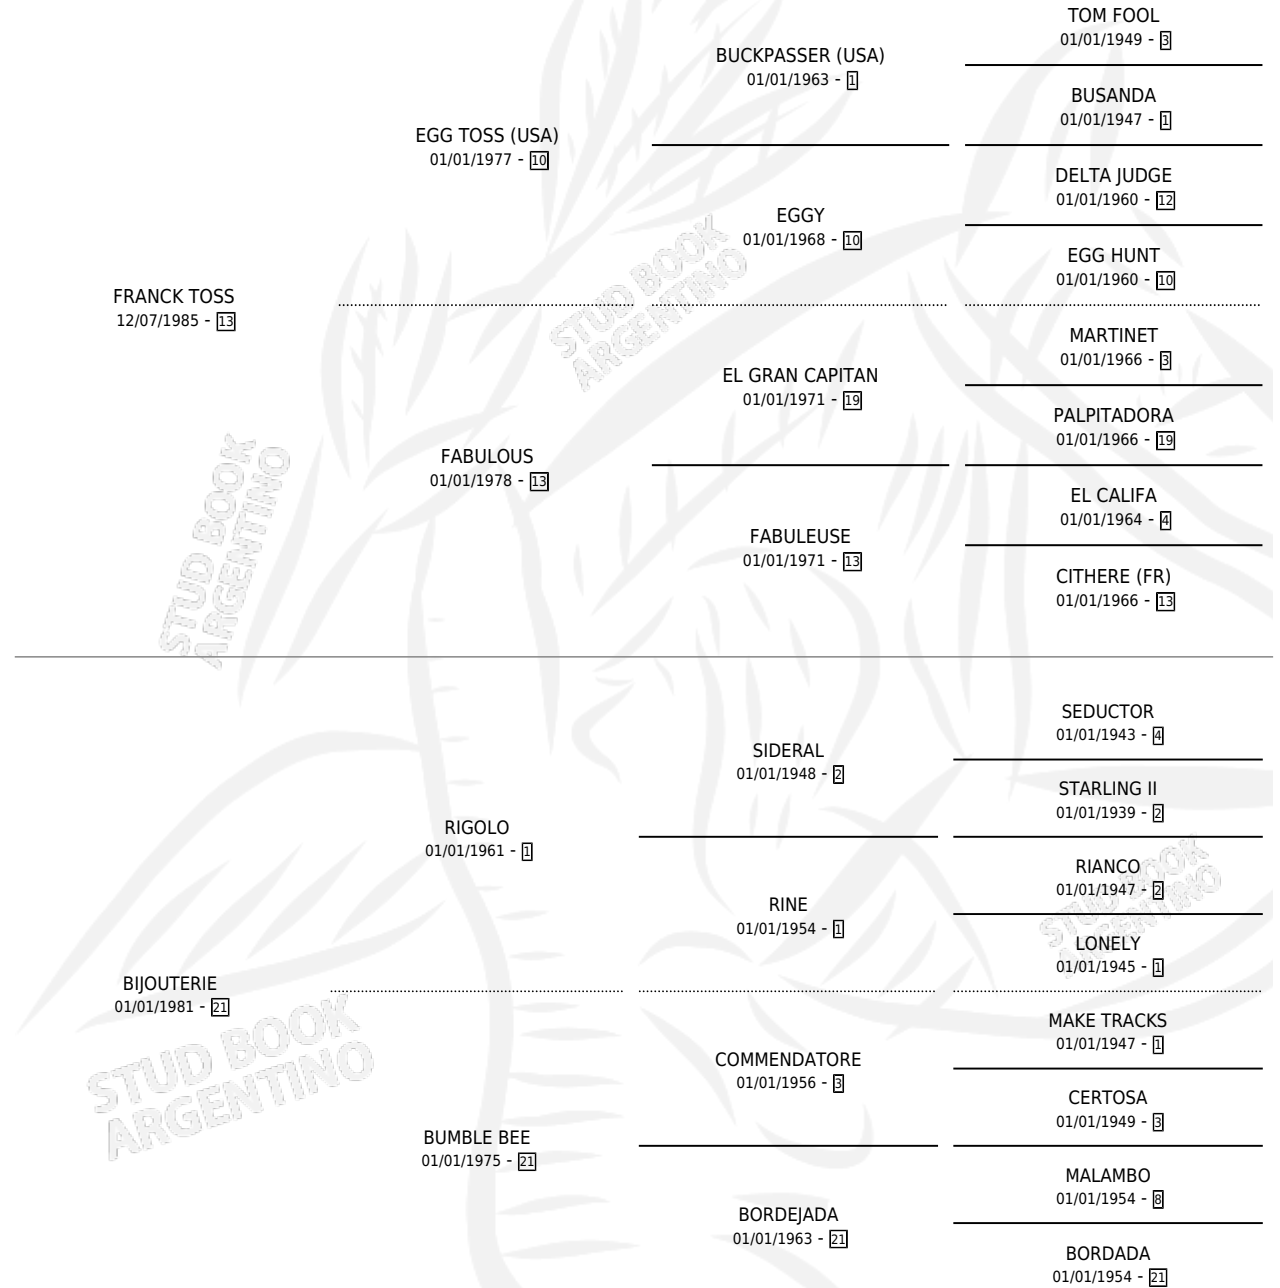

Lugar de nacimiento: Las Taperas

Criador: Las Taperas

~

HIJOS

	MACHOS	HEMBRAS
1 NACIERON	0	1

SIN ACTUACIONES

PEDIGREE

S