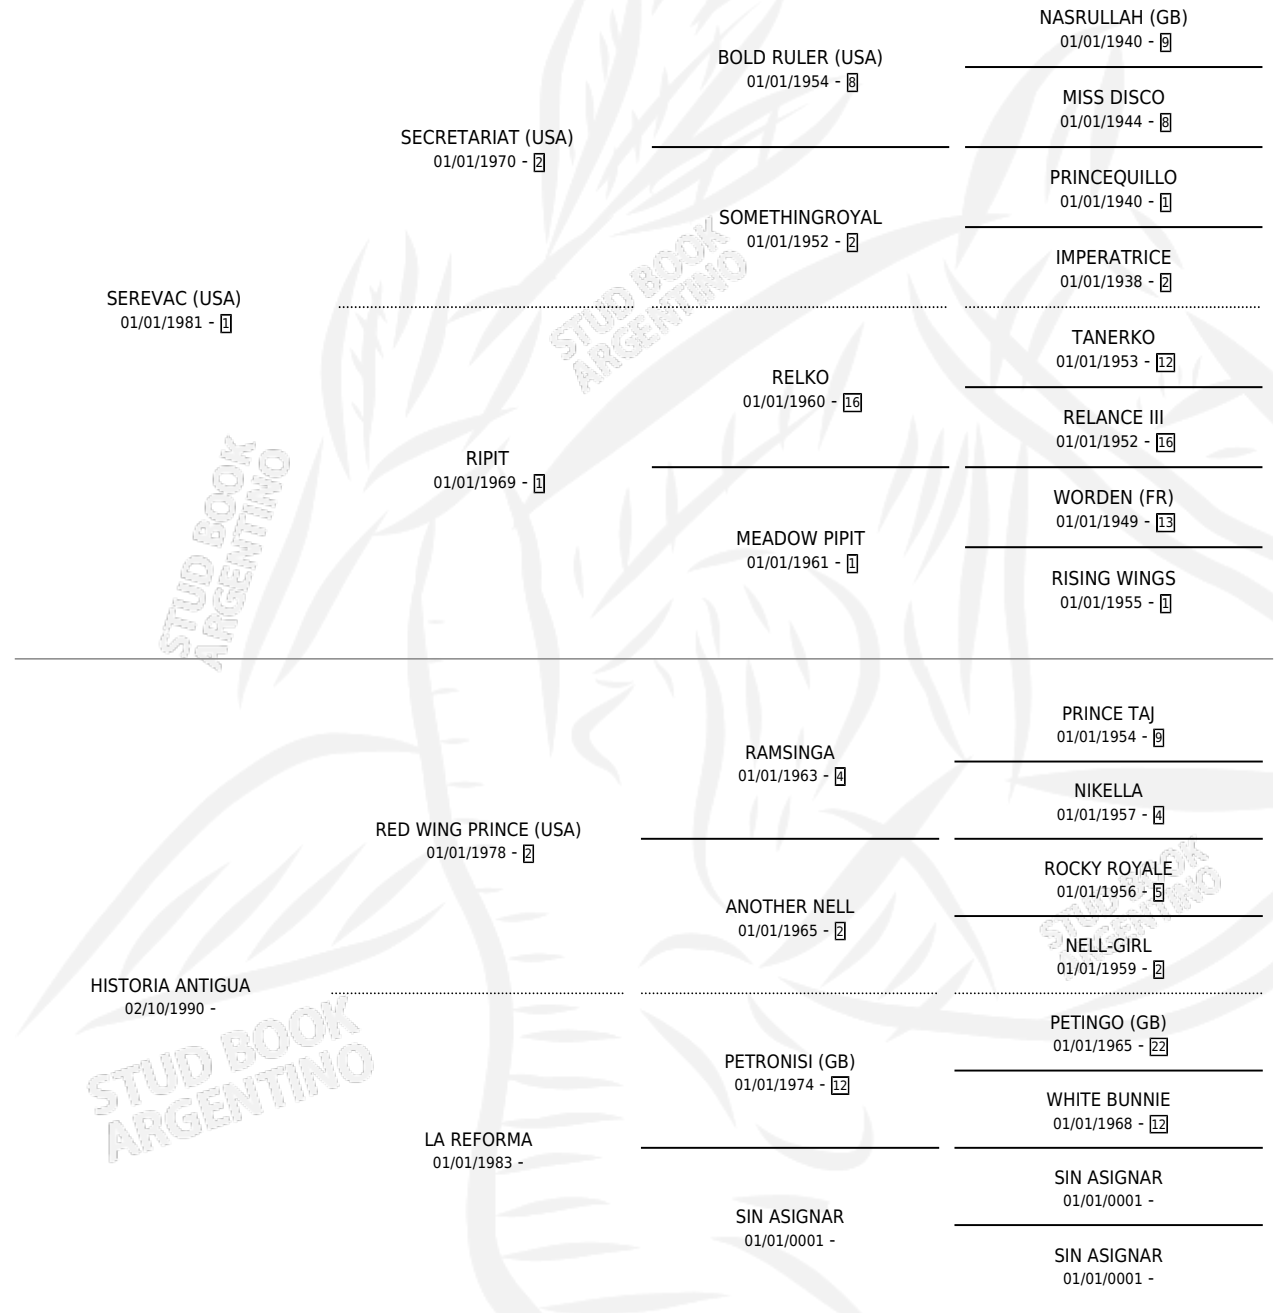

SERA HISTORIA

por SEREVAC (USA) y HISTORIA ANTIGUA por RED WING PRINCE (USA)

Argentina · Hembra · Zaino Doradillo · SP · 28/09/1999
Familia · Volumen 37

ESTADO

TIPIFICACIÓN SANGUÍNEA	✓
TIPIFICACIÓN POR ADN	X
PASAPORTE	X
IDENTIFICACIÓN POR MICROCHIP	X
REPRODUCTOR	✓

Lugar de nacimiento: Lucero Del Sur

Criador: Lucero Del Sur

PEDIGREE

CAMPAÑA

Solo carreras oficiales de Argentina

POR EDAD

EDAD	CC	1°	2°	3°	4°	5°	NP	CLC	CLG	CLCG1	CLGG1	IMPORTE	GANANCIA / CC
5 AÑOS	1	0	0	0	0	0	1	0	0	0	0	\$0	\$0
TOTALES	1	0	0	0	0	0	1	0	0	0	0	\$0	\$0
%		0.0%	0.0%	0.0%	0.0%	0.0%	100%	0.0%	0.0%	0.0%	0.0%		