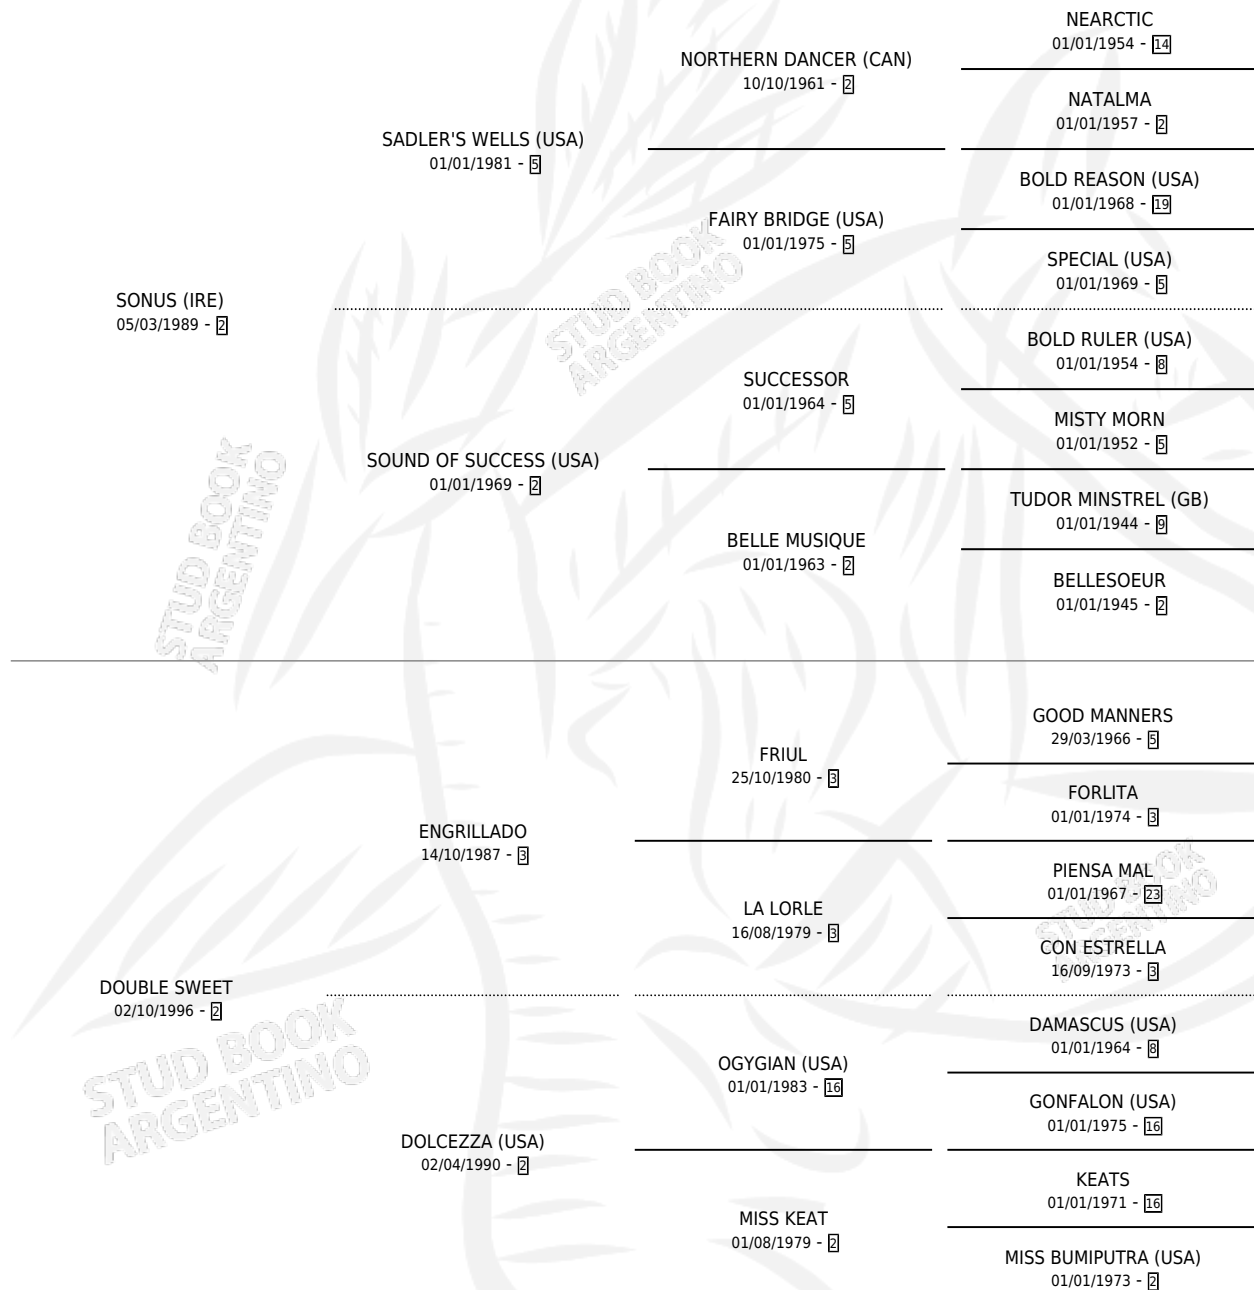

ELDEST SISTER

por **SONUS (IRE)** y **DOUBLE SWEET** por **ENGRILLADO**

Argentina · Hembra · Alazan Tostado · SP · 06/10/1999
Familia 2-f · Volumen 37

ESTADO

TIPIFICACIÓN SANGUÍNEA	✓
TIPIFICACIÓN POR ADN	X
PASAPORTE	X
IDENTIFICACIÓN POR MICROCHIP	X
REPRODUCTOR	X

Lugar de nacimiento: Carampangue

Criador: Dellacasa Rafael

PEDIGREE