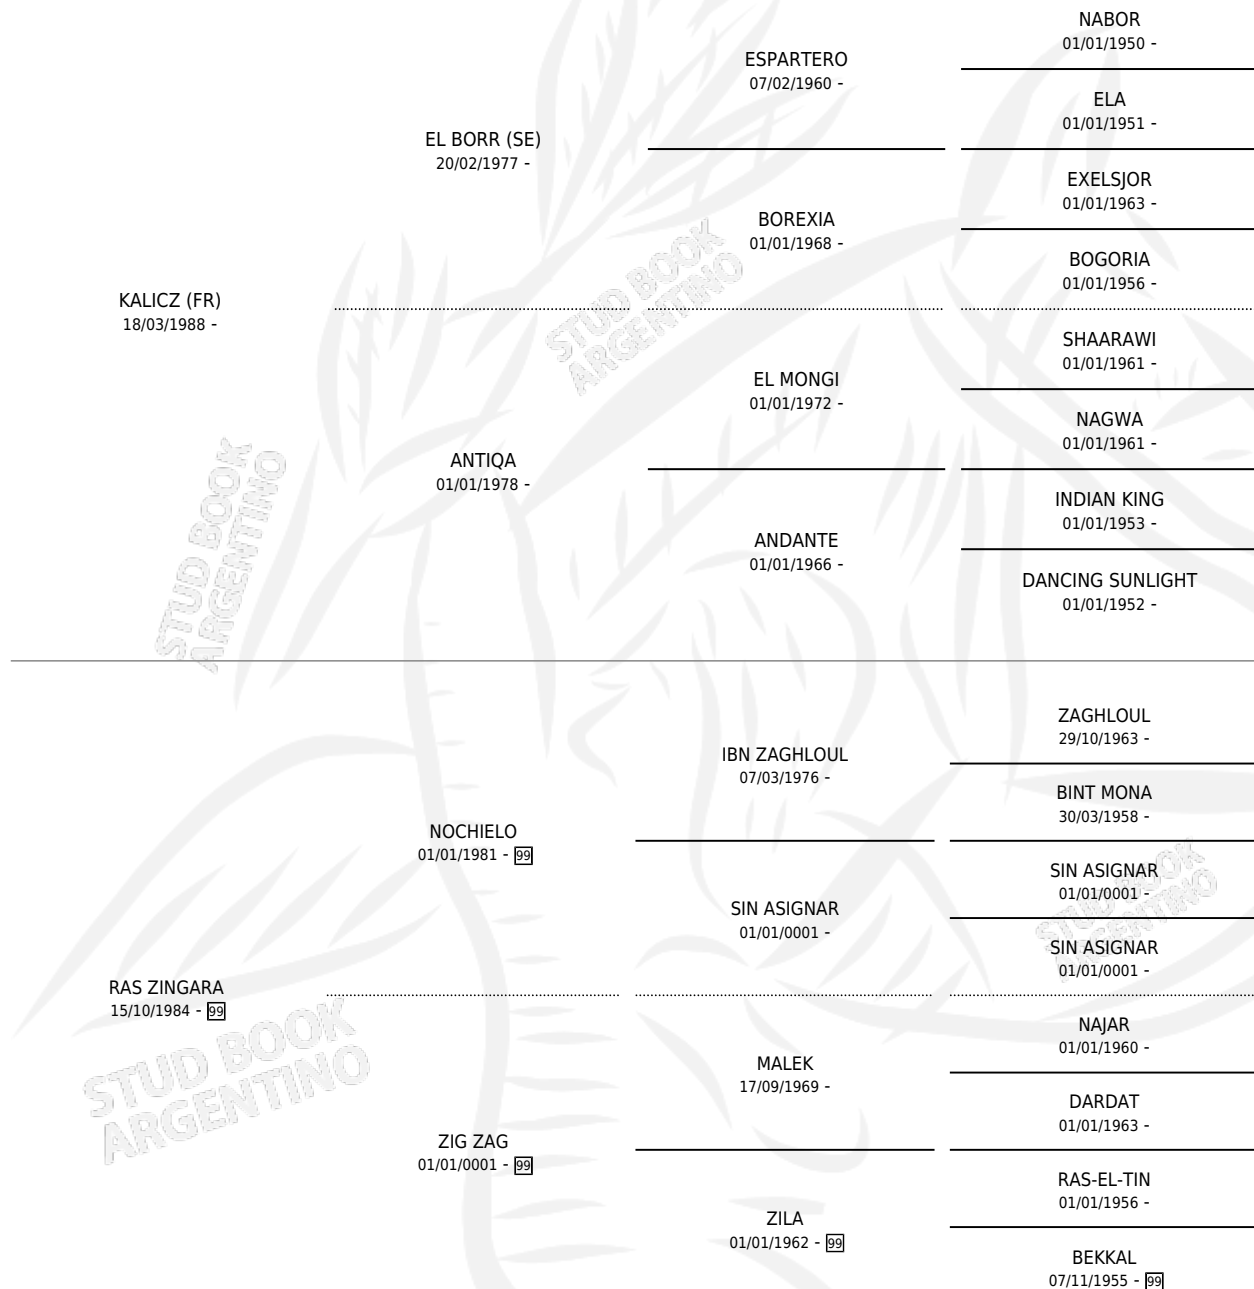

CG ZIICZ

por **KALICZ (FR)** y **RAS ZINGARA** por **NOCHIELO**

Argentina · Hembra · Zaino Colorado · AP · 05/09/1999
Familia 99 · Volumen 37

ESTADO

TIPIFICACIÓN SANGUÍNEA	✓
TIPIFICACIÓN POR ADN	✓
PASAPORTE	X
IDENTIFICACIÓN POR MICROCHIP	X
REPRODUCTOR	✓

Lugar de nacimiento: Coe Pora

Criador: Sin dato

~

HIJOS

	MACHOS	HEMBRAS
3 NACIERON	1	2
SIN ACTUACIONES		

PEDIGREE

S

mientos 3 / Efectividad 37.50%

PADRILLO	PRODUCTO	CRIADOR	1ER SERVICIO	ÚLTIMO SERVICIO
CG POLDAMABORR	∅		10/12/2018	10/12/2018
CG ZIICZ	∅		03/12/2017	03/12/2017
Datos oficiales del Stud Book Argentino				
CG GAFTARIA	∅		18/12/2016	18/12/2016
CG GAFTARIA	∅		17/12/2015	17/12/2015
CG GAFTARIA	CG ZITARIA (H T, 28/11/2015)	COE PORA	23/12/2014	23/12/2014
CG GAFTARIA	∅		07/12/2012	07/12/2012
CG GAFTARIA	CG ZIITARIA (H ZN, 06/11/2011)	COE PORA	04/12/2010	04/12/2010
CG GAFTARIA	CG GAFZIICZ (M Z, 31/10/2009) •MURIÓ EL 06/09/2010•	COE PORA	20/11/2008	20/11/2008