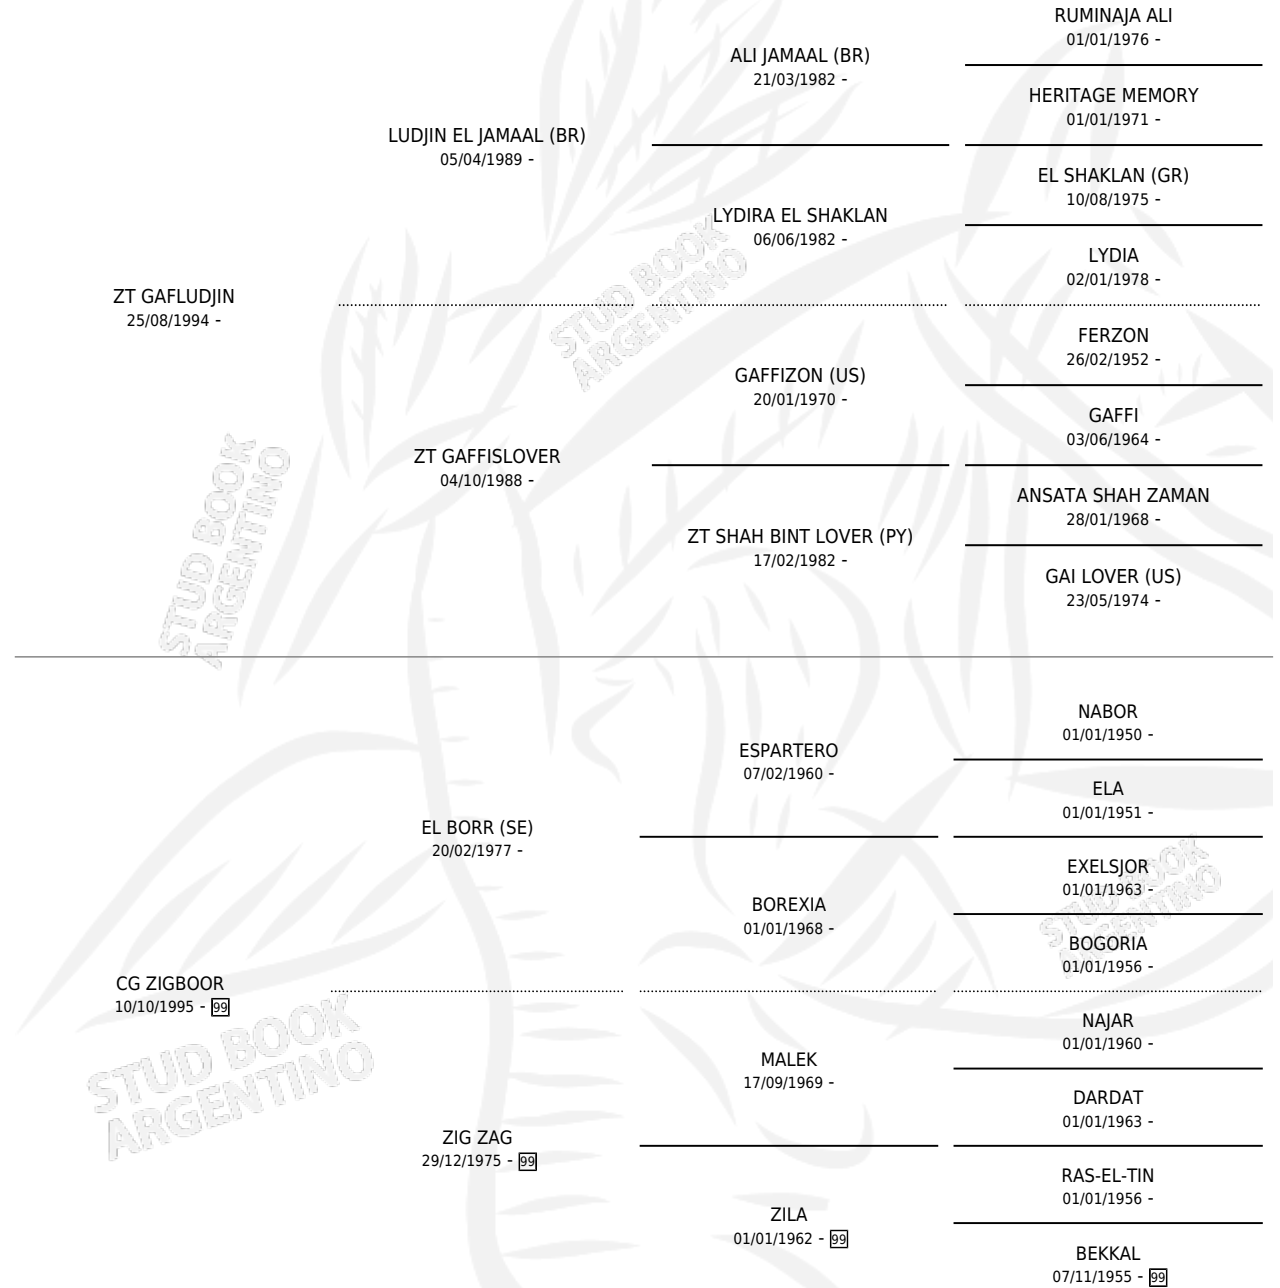

CG ZIGBOJIN

por ZT GAFLUDJIN y CG ZIGBOOR por EL BORR (SE)

Argentina · Hembra · Tordillo · AP · 03/09/1999
Familia 99 · Volumen 37

ESTADO

TIPIFICACIÓN SANGUÍNEA	✓
TIPIFICACIÓN POR ADN	✓
PASAPORTE	X
IDENTIFICACIÓN POR MICROCHIP	X
REPRODUCTOR	✓

Lugar de nacimiento: Coe Pora
Criador: Sin dato

~

HIJOS

	MACHOS	HEMBRAS
5 NACIERON	3	2
SIN ACTUACIONES		

PEDIGREE