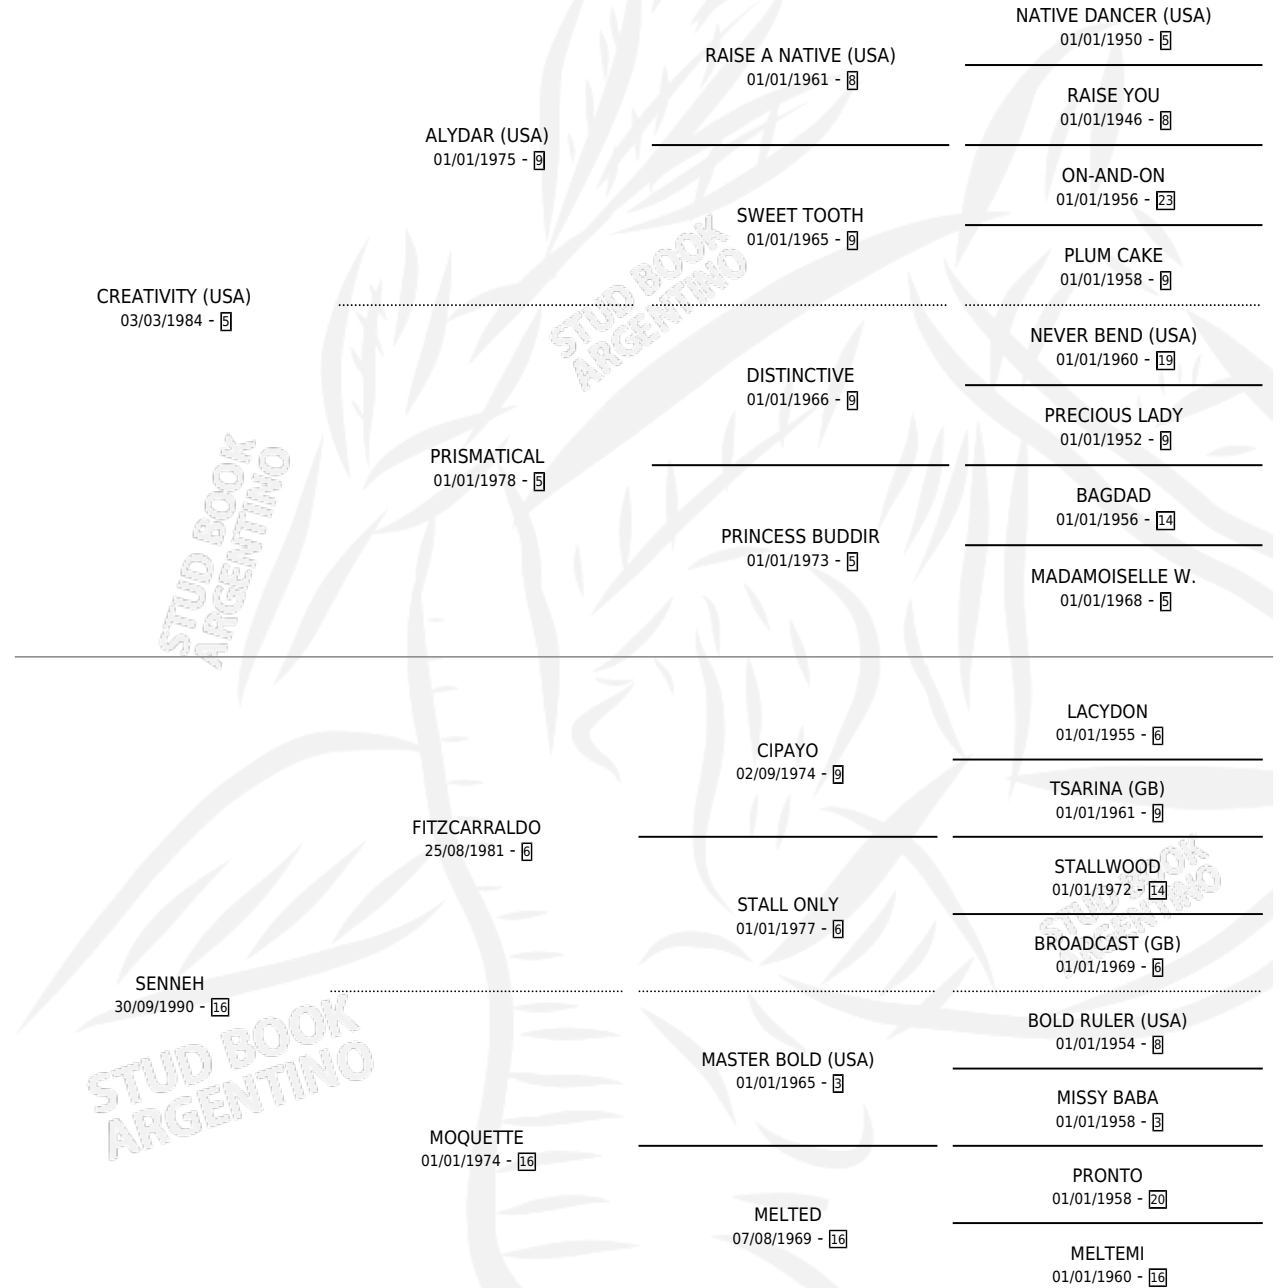

SENSATIONALLY

por CREATIVITY (USA) y SENNEH por FITZCARRALDO

Argentina · Hembra · Alazan · SP · 14/09/1999
Familia 16-h · Volumen 37

ESTADO

TIPIFICACIÓN SANGUÍNEA	✓
TIPIFICACIÓN POR ADN	✓
PASAPORTE	X
IDENTIFICACIÓN POR MICROCHIP	X
REPRODUCTOR	✓

Lugar de nacimiento: Los Mimbres

Criador: Los Mimbres

PEDIGREE

S

mientos 0 / Efectividad 0.00%

PADRILLO	PRODUCTO	CRIADOR	1ER SERVICIO	ÚLTIMO SERVICIO
MR. PIAZZOLA	∅		06/10/2009	05/11/2009
ADRIANO IL CAPO	∅		12/03/2009	14/03/2009
ADRIANO IL CAPO	∅		10/12/2008	10/12/2008
MR. PIAZZOLA	∅		13/09/2007	15/09/2007
NEWSY	∅		15/08/2006	07/09/2006
NEWSY	∅		21/11/2005	21/11/2005
EL CHETO	∅		24/12/2004	24/12/2004
EL CHETO	∅		27/11/2003	27/11/2003