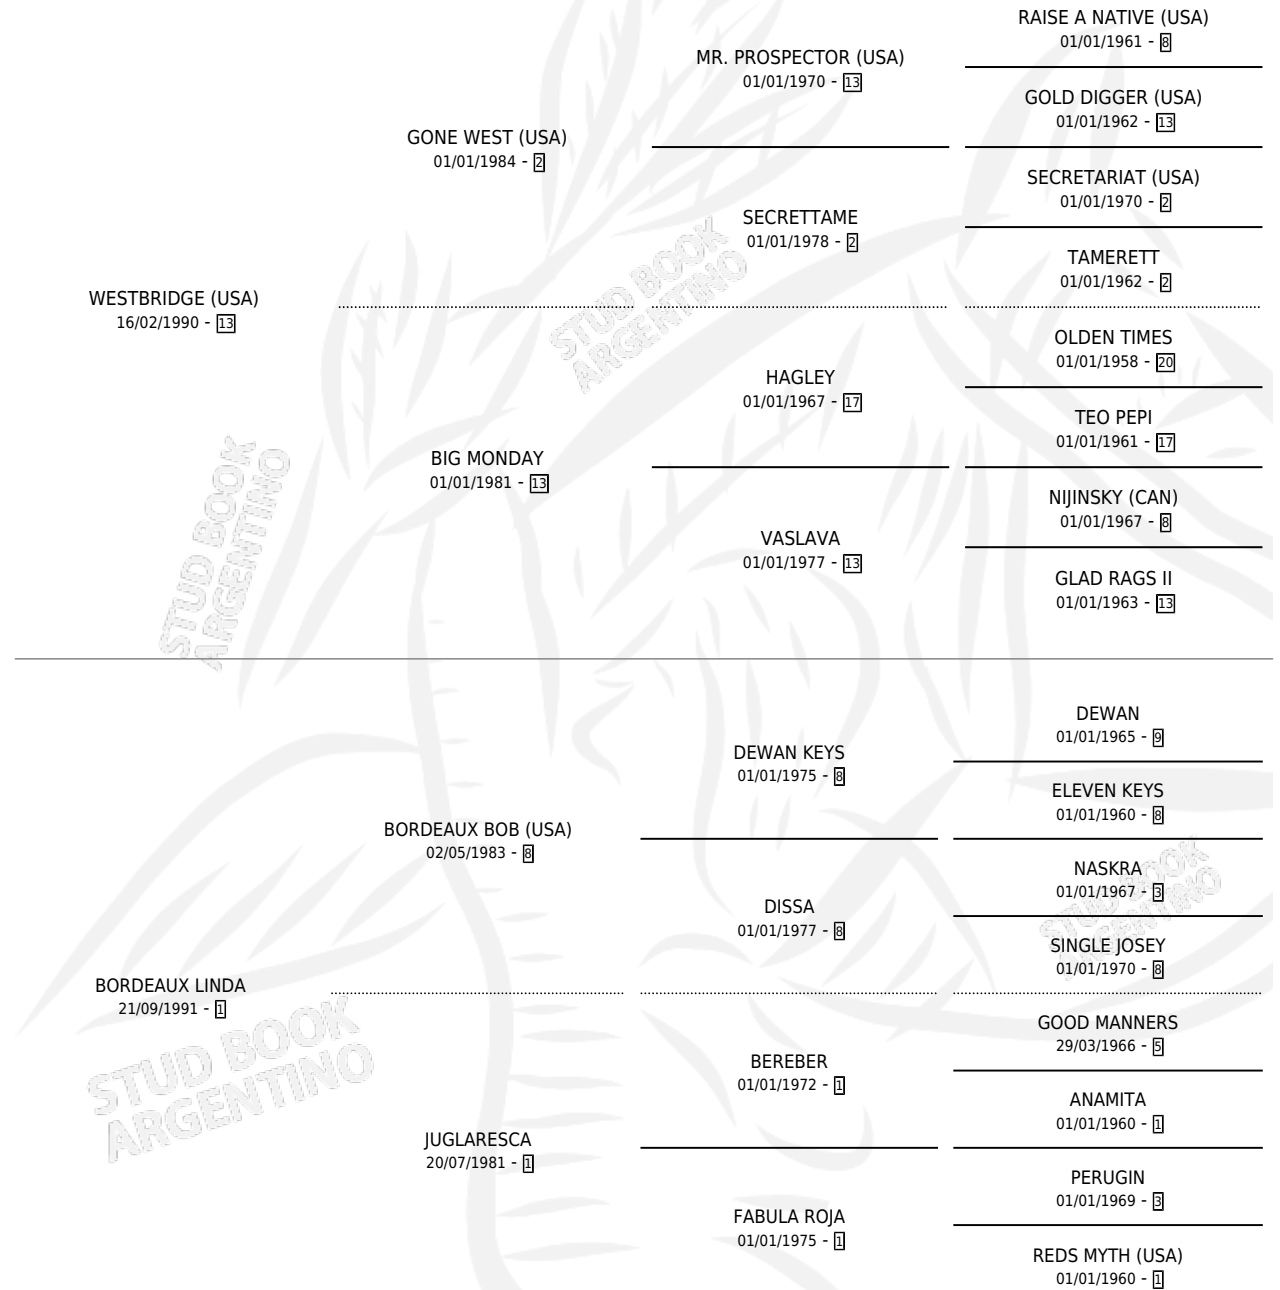

QUEST WEST

por WESTBRIDGE (USA) y BORDEAUX LINDA por
BORDEAUX BOB (USA)

Argentina · Macho · Alazan Tostado · SP · 10/08/1999
Familia 1-w · Volumen 37

ESTADO

TIPIFICACIÓN SANGUÍNEA	✓
TIPIFICACIÓN POR ADN	X
PASAPORTE	X
IDENTIFICACIÓN POR MICROCHIP	X
REPRODUCTOR	X

Lugar de nacimiento: Dilu

Criador: Sin dato

PEDIGREE

QUEST WEST

Datos oficiales del Stud Book Argentino

Documento generado el 15/05/2026

studbook.org.ar