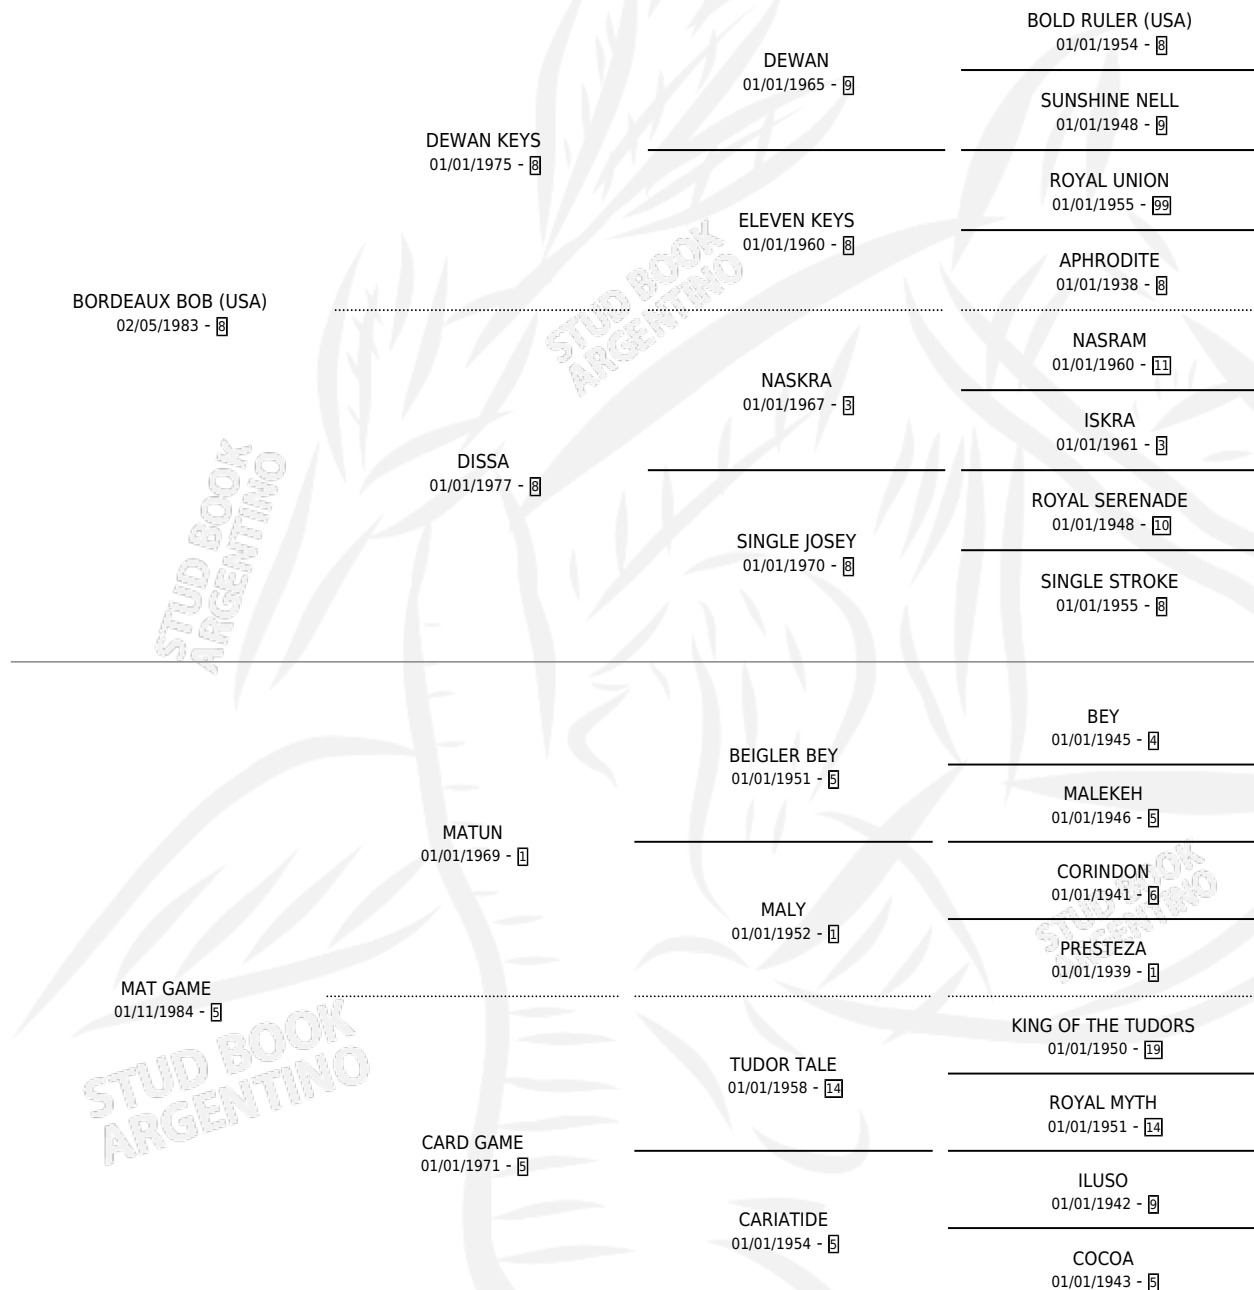

BORDEAUX GAME

por **BORDEAUX BOB (USA)** y **MAT GAME** por **MATUN**

Argentina · Hembra · Alazan · SP · 31/07/1999
Familia 5-h · Volumen 37

ESTADO

TIPIFICACIÓN SANGUÍNEA	✓
TIPIFICACIÓN POR ADN	✓
PASAPORTE	X
IDENTIFICACIÓN POR MICROCHIP	X
REPRODUCTOR	✓

Lugar de nacimiento: Dilu

Criador: Sin dato

~

HIJOS

	MACHOS	HEMBRAS
7 NACIERON	5	2
4 CORRIERON	4	0
2 GANARON	2	0
0 GANADORES CL	0 GANADORES GR	0 GANADORES G1

PEDIGREE

CAMPAÑA

Solo carreras oficiales de Argentina