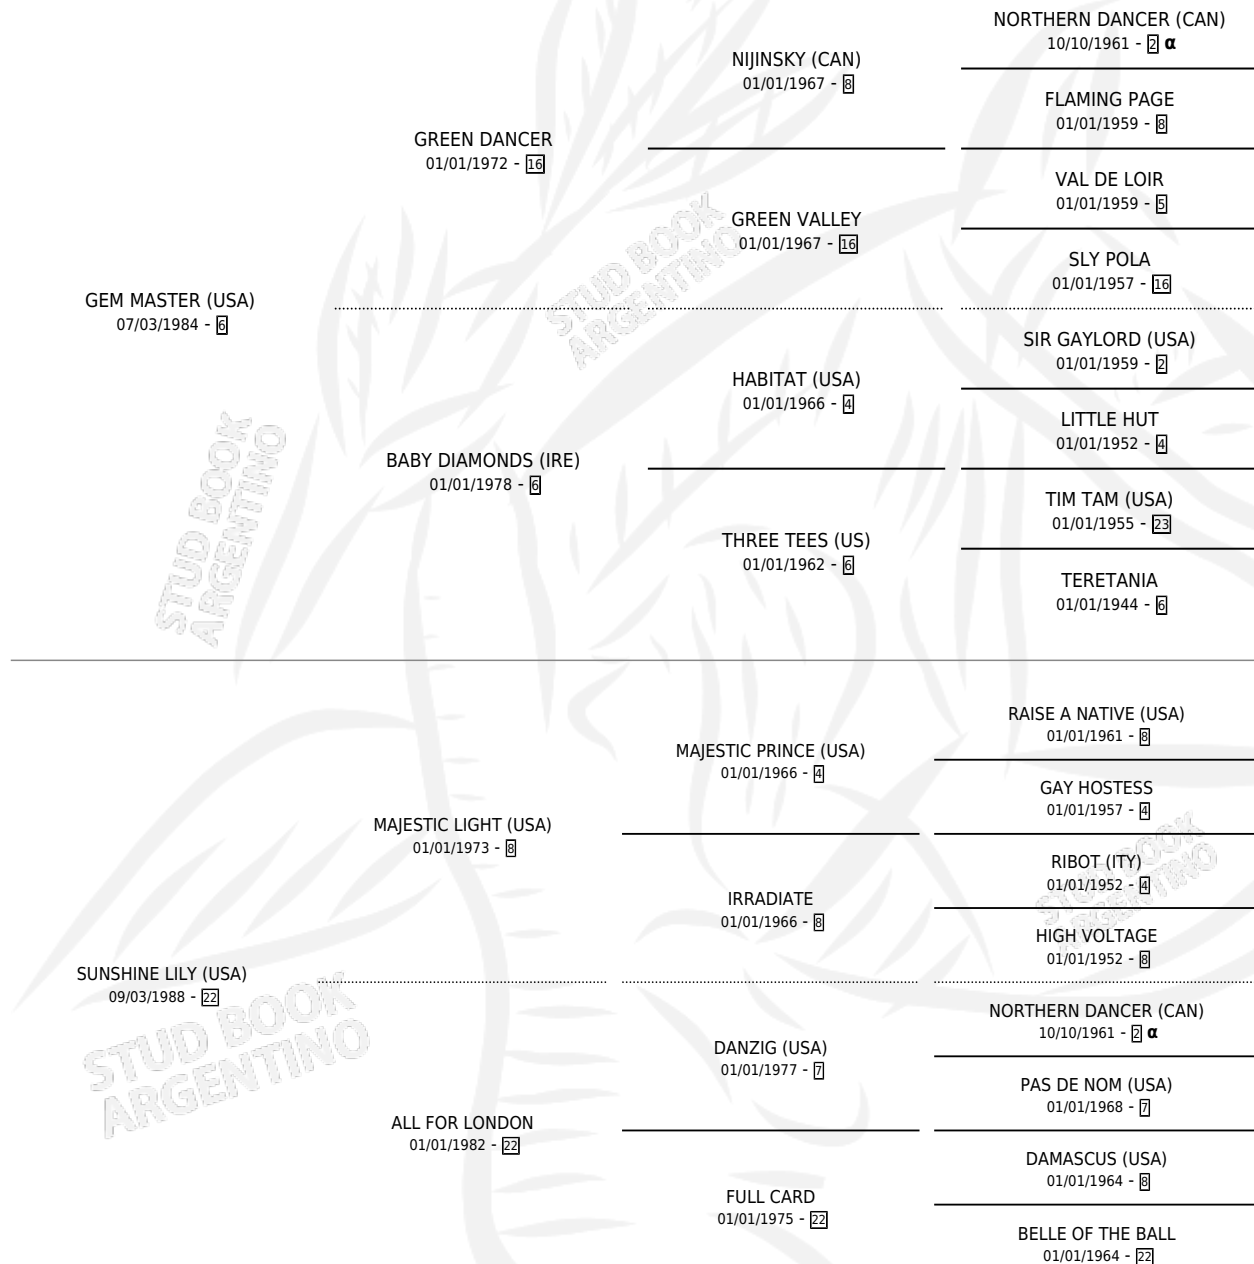

NATUREZA

por **GEM MASTER (USA)** y **SUNSHINE LILY (USA)** por **MAJESTIC LIGHT (USA)**

Argentina · Hembra · Zaino · SP · 13/09/1999
Familia 22-b · Volumen 37

ESTADO

TIPIFICACIÓN SANGUÍNEA	✓
TIPIFICACIÓN POR ADN	✓
PASAPORTE	X
IDENTIFICACIÓN POR MICROCHIP	X
REPRODUCTOR	✓

Lugar de nacimiento: El Manzanar
Criador: El Manzanar

~

HIJOS

	MACHOS	HEMBRAS
7 NACIERON	6	1
3 CORRIERON	3	0
2 GANARON	2	0
0 GANADORES CL	0 GANADORES GR	0 GANADORES G1

PEDIGREE

INBREEDING : α

S

mientos 7 / Efectividad 87.50%

PADRILLO	PRODUCTO	CRIADOR	1ER SERVICIO	ÚLTIMO SERVICIO
INFORMATICO NATUREZA	INFO NATURE (M Z, 22/10/2012) •MURIÓ EL 07/05/2013•	LUNA NEGRA	12/11/2011	15/11/2011
INFORMATICO Datos oficiales del Stud Book Argentino	INFORMATICA REZA (H Z, 04/10/2011)	LUNA NEGRA	03/11/2010	03/11/2010
ELTACNA Documento generado el 05/05/2026			10/09/2009	10/09/2009
ElFacha.org.ar	FACHA NATURAL (M Z, 19/11/2008)	LUNA NEGRA	03/12/2007	03/12/2007
DISCOVERY LAKE	DISCOVERY SOUND (M Z, 22/11/2007)	LUNA NEGRA	25/11/2006	11/12/2006
LUCKY ROBERTO (USA)	LUCKY HAWK (M A, 14/11/2006)	LUNA NEGRA	17/10/2005	15/11/2005
LLERS FITZ	TAPICURU (M A, 08/10/2005)	SIN DATO	20/09/2004	18/10/2004
PURE PRIZE (USA)	PAQUE ÑANCU (M ZD, 10/09/2004)	SIN DATO	25/09/2003	25/09/2003